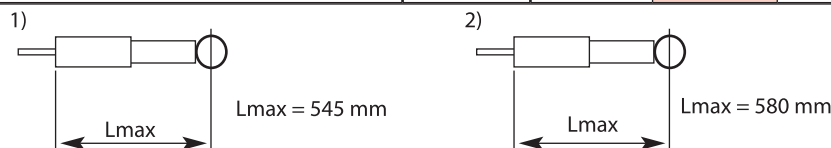

Traffic P Series

→ 3373 (P3**)	81 - 82	635909 L¹⁾ 635908 R²⁾						
3374 → (P3**)	82 - 2.89	635909 L¹⁾ 635908 R²⁾						

1) OE = 7700 718 591 2) OE = 7700 718 592