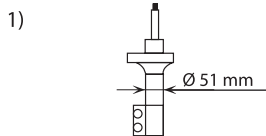

Sunny Excellent

 1400	(PB 210)	5.73 - 2.76		364003						
 1400	(KPB 210, KGB 211)	5.73 - 2.76		364003						

Sunny, Sunny Traveller / Q-bic

1200 	(VB 110, B 120)	1.70 - 5.73		362001			443066	343121		
120Y Exc.	(VB 210)	5.73 - 10.77		362001			443066	343121		
120Y ⊕	(VB 210)	2.76 - 7.78					443066	343121	553083