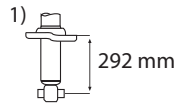

Hyundai (KO)

Sonata / Sonica

Sonata IV Incl. ABS	(EF)	99 - 3.00		341280				341427¹⁾		
								SM5200		
Sonata IV Incl. ABS	(EF)	4.00 - 11.04		341280				341281		
							910173	SM5091		
Sonata V 	(NF)	1.05 -		341460				349038		
					SM5618			SM5617		
Sonata VI Exc. Hybrid	(YF)	1.09 -						349243		
					SM5792