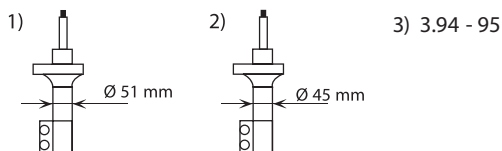

MODEL FAHRZEUG MODELE	YEAR JAHR ANNEE	FRONT/VORNE/AVANT				REAR/HINTEN/ARRIERE			
		PREMIUM Twin-tube Oil	EXCEL-G Twin-tube Gas	GAS-A-JUST Mono-tube Gas		PREMIUM Twin-tube Oil	EXCEL-G Twin-tube Gas	GAS-A-JUST Mono-tube Gas	
Nissan (J)									
Almera (N15)									
<u>(2WD)</u> 1.4, 1.6, 2.0 GTI, 2.0 Diesel Incl. ABS	(N15)	7.95 - 7.97		333193 L ¹⁾ 333192 R ¹⁾			341186 ³⁾		
			910032	SM5153		910036	SM5123		
<u>(2WD)</u> 1.4, 1.6, 2.0 GTI, 2.0 Diesel Incl. ABS	(N15)	8.97 - 12.99		333239 L ²⁾ 333238 R ²⁾			341226 ⁴⁾		
			910032	SM5153		910036	SM5123		
1) 223 mm 2) 253 mm 3) Ø 103 mm 4) Ø 93 mm									
Almera (N16E)									
 1.5, 1.8, 2.2 Di	(N16E)	1.00 - 7.00		333309 L 333308 R			341282		
			910033	SM5216		910037	SM9808		
 1.5, 1.8, 2.2 Di 1.5 dCi 2.2 dCi	(N16E)	8.00 -		333311 L 333310 R 323062 L 323061 R			341282 351028		
			910033	SM5216		910037	SM9808		
Almera (N16)									
1.5, 1.8, 2.2 Di	(N16)	4.00 - 7.00		333309 L 333308 R			341279		
			910033	SM5216		910037	SM9808		
1.5, 1.8, 2.2 Di	(N16)	8.00 - 2.01		333311 L 333310 R			341279		
			910033	SM5216		910037	SM9808		
1.5, 1.5 DCi, 1.8, 2.2 Di 2.2 dCi	(N16)	3.01 -		333311 L 333310 R 323062 L 323061 R			341282 351028		
			910033	SM5216		910037	SM9808		
Almera Classic									
1.6	(B10)	06 -		333311 L 333310 R			341279		
			910033	SM5216		910037			
Almera Tino (V10)									
1.8	(V10)	5.00 - 10.00		333323 L 333322 R			341283		
			910034	SM5409		910037	SM9808		
1.8	(V10)	11.00 -		333327 L 333326 R			341283		
			910034	SM5409		910037	SM9808		