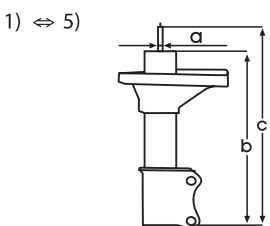

	a	b	c
334177 L	22 mm	323 mm	481 mm
334176 R	22 mm	323 mm	481 mm

Corolla (4.97-9.01)

 1300-12V (EE110) Exc. Rough Road Package (AE 110)	4.97 - 9.01	 333237 L ¹⁾ 333236 R ¹⁾ SM5104	 332089 L ⁴⁾ 332088 R ⁴⁾ SM5074 L SM5075 R
 1300-16V, 1600-16V (EE111, AE111) 1400-16V, 1600-16V (ZZE111, ZZE112) Exc. Rough Road Package (AE 110)	4.97 - 9.01	 333237 L ¹⁾ 333236 R ¹⁾ 323064 L 323063 R SM5104	 334179 L ⁴⁾ 334178 R ⁴⁾ 324045 L 324044 R SM5074 L SM5075 R
 1800 D, 1900 D, 2000 D (WZE110, WZE110, CE 110) Exc. Rough Road Package (AE 110)	4.97 - 1.02	 334177 L ²⁾ 334176 R ²⁾ SM5104	 334179 L ⁴⁾ 334178 R ⁴⁾ SM5074 L SM5075 R