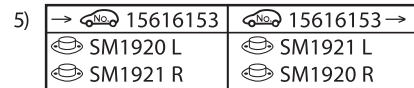

MODEL FAHRZEUG MODELE	YEAR JAHR ANNEE	FRONT/VORNE/AVANT				REAR/HINTEN/ARRIERE			
		PREMIUM Twin-tube Oil	EXCEL-G Twin-tube Gas	GAS-A-JUST Mono-tube Gas		PREMIUM Twin-tube Oil	EXCEL-G Twin-tube Gas	GAS-A-JUST Mono-tube Gas	

Citroën Commercial (F)

Jumper / Relay 2WD 4WD

  ALL Incl. Exc. H/D, Camping Car	(230)	94 - 12.01	635806		 915808▼ MB1905 910091 SM1920⁵⁾ SM1921⁵⁾ SG-704¹⁾		344284		
  ALL Incl. Exc. H/D, Camping Car	(230)	94 - 12.01	635807		 915808▼ MB1905 910091 SM1920⁵⁾ SM1921⁵⁾ SG-704¹⁾		345021		
  ALL Exc. H/D	(244)	1.02 - 6.06	635806		 910091 MB1905 SM1926 L⁶⁾ SM1927 R⁶⁾		344283		
  ALL Exc. H/D	(244)	1.02 - 6.06	635807		 910096 MB1905 SM1926 L⁶⁾ SM1927 R⁶⁾		345041		
ALL Incl. H/D, , , Camping Car. Exc.		4.06 -		335827²⁾	 910159 MB1905 SM1926 L⁶⁾ SM1927 R⁶⁾		345700³⁾ 345701⁴⁾		

6) → 2.14

3) 345700 : OE p/n = 5206TS, 5206TW, 5206LT, 5206VA, 5206VS, 5206VT, 5206LY
4) 345701 : OE p/n = 5206TR, 5206TT, 5206TX, 5206LW, 5206VC, 5206VF, 5206PA, 5206VG, 5206VH, 5206PG, 5206TV, 5206NA

Jumpy / Dispatch

ALL → 7608	(U6U)	6.94 - 8.97	634928	334928	 910124 MB1907 SM1916 L SM1917 R		441106¹⁾	341238¹⁾▼		
ALL 7609 →	(U6U)	9.97 - 8.00	634928	334928	 910124 MB1907 SM1916 L SM1917 R		441107²⁾	341239²⁾