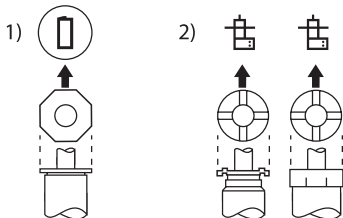

MODEL FAHRZEUG MODELE	YEAR JAHR ANNEE	FRONT/VORNE/AVANT				REAR/HINTEN/ARRIERE			
		PREMIUM Twin-tube Oil	EXCEL-G Twin-tube Gas	GAS-A-JUST Mono-tube Gas		PREMIUM Twin-tube Oil	EXCEL-G Twin-tube Gas	GAS-A-JUST Mono-tube Gas	
Toyota (J)									
2.0 i (ST 191) 2.0 D, 2.0 TD (CT 190) Incl. ABS Exc. , GTi	12.92 - 12.94 8.93 - 12.94		365081¹⁾ 334138 L²⁾ 334137 R²⁾				334064 L 334063 R		
		∞ 913267							
 2.0 i (ST 191) 2.0 D, 2.0 TD (CT 190) Incl. ABS Exc. GTi	12.92 - 12.94 8.93 - 12.94		365081¹⁾ 334138 L²⁾ 334137 R²⁾				334062 L 334061 R		
		∞ 913267							
2.0 i (ST 191) 2.0 D, 2.0 TD (CT 190) Incl. ABS Exc. , GTi	12.94 - 1.96 12.94 - 1.96		334138 L 334137 R				334064 L 334063 R		
		∞ 913267							
 2.0 i (ST 191) 2.0 D, 2.0 TD (CT 190) Incl. ABS Exc. GTi	12.94 - 1.96 12.94 - 1.96		334138 L 334137 R				334062 L 334061 R		
		∞ 913267							
2.0 i (ST 191) 2.0 D, 2.0 TD (CT 190) Incl. ABS Exc. GTi	1.96 - 98 1.96 - 98		334138 L 334137 R				334062 L 334061 R		
		∞ 913267							

Carina E (: = SB ...)

1.6 i (AT 190) 1.8 i (AT 191) 2.0 D, 2.0 TD (CT 190) 2.0 i (ST 191) Incl. ABS	5.95 - 98		334138 L 334137 R				334062 L 334061 R		
		∞ 913267							

Celica

1600, 2000 (TA 20, RA 20 series)	12.70 - 9.75		365022			443099▼	343036		
1600, 1200 (TA 23/28/35, RA 23/28/35)	10.75 - 8.77	665021			443099▼	343036			
		SM5370							
1600, 1800, 2000 (TA 45/46/47, RA 45)	10.77 - 7.80	665021				343039			
		SM5370							
1600, 2000, 2600 (TA 40, RA 40, MA 45/46)	10.77 - 7.80	665024▼				343039			
		SM5370							
1600, 1800, 2000, 2800 (TA 55/61/63, RA 55/63, MA 55/56)	8.80 - 7.81	665024▼				343042			
		SM5370