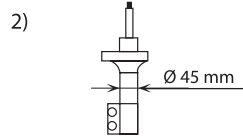

Sunny Excellent

 1400	(PB 210)	5.73 - 2.76		364003						
 1400	(KPB 210, KGB 211)	5.73 - 2.76		364003						

Sunny, Sunny Traveller / Q-bic

1200 	(VB 110, B 120)	1.70 - 5.73		362001			443066	343121		
120Y Exc.	(VB 210)	5.73 - 10.77		362001			443066	343121		
120Y ⊕	(VB 210)	2.76 - 7.78					443066	343121	553083