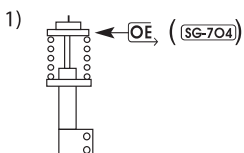

2)

15616153	15616153 →