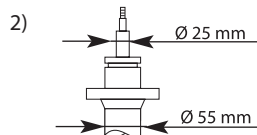

Leon (1P1)

ALL Exc. Sport sus.	(1P1) 5.05 -		334834¹⁾ 335808²⁾ 324703¹⁾ 325700²⁾			344459 354006		

Leon (5F1) , Leon SC (5F5) , Leon ST (5F8)

(2WD) ALL Incl. Sport sus., Exc. , Cupra R	(5F_) 9.12 -		3348039¹⁾ 3358015²⁾			3430023³⁾ 3448024⁴⁾ 3448025⁵⁾		
(4WD) 1.8 TSi, 1.6 TDi, 2.0 TDi Incl. Sport sus., Exc.	(5F_) 4.14 -		3348039¹⁾ 3358015²⁾			3448024⁴⁾