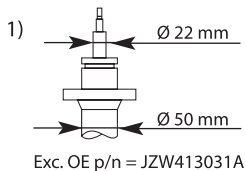

Octavia II (1Z3)

(2WD) ALL Exc. Sport sus., , RS	(1Z3) 2.04 - 2.13		334834¹⁾ 335808²⁾ <u>324703¹⁾</u> <u>325700²⁾</u>			344459 <u>354006</u>