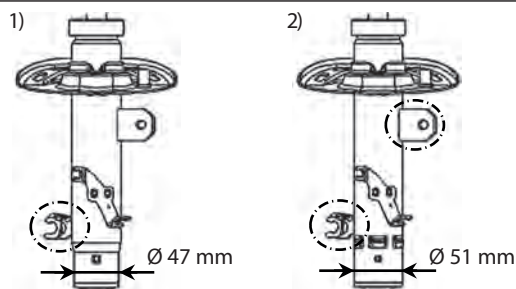

Citroën

MODEL FAHRZEUG MODELE	YEAR JAHR ANNEE	FRONT/VORNE/AVANT				REAR/HINTEN/ARRIERE			
		PREMIUM Twin-tube Oil	EXCEL-G Twin-tube Gas	GAS-A-JUST Mono-tube Gas		PREMIUM Twin-tube Oil	EXCEL-G Twin-tube Gas	GAS-A-JUST Mono-tube Gas	

Citroën (F)

C3 II

1.6 VTi 120 (SC_) 11.09 -	339803 L¹⁾ 339802 R¹⁾ 339795 L²⁾ 339794 R²⁾ 910197 MB1901 SM1553	348031³⁾ 3448000⁴⁾
1.4 HDi 70 (SC_) 11.09 - 1.12 Exc.	339805 L 339804 R 910197 MB1901 SM1553	348031
1.4 HDi 70 (SC_) 11.09 - 1.12 ⊕ Semi-automatic transmission Exc.	339803 L 339802 R 910197 MB1901 SM1553	348031
1.4 HDi 70 (SC_) 2.12 - Exc.	339805 L 339804 R 910197 MB1901 SM1553	348031
1.4 HDi 70 (SC_) 11.09 - ⊕	339805 L 339804 R 910197 MB1901 SM1553	348031
1.6 HDi 90 (66 kW) (SC_) 11.09 -	339803 L 339802 R 910197 MB1901 SM1553	348031
1.6 HDi (68 kW) (SC_) 11.09 - 9.12	339803 L¹⁾ 339802 R¹⁾ 339795 L²⁾ 339794 R²⁾ 910197 MB1901 SM1553	348031³⁾ 3448000⁴⁾
1.6 HDi (68 kW) (SC_) 10.12 - 9.16	339805 L¹⁾ 339804 R¹⁾ 339795 L²⁾ 339794 R²⁾ 910197 MB1901 SM1553	348031³⁾ 3448000⁴⁾