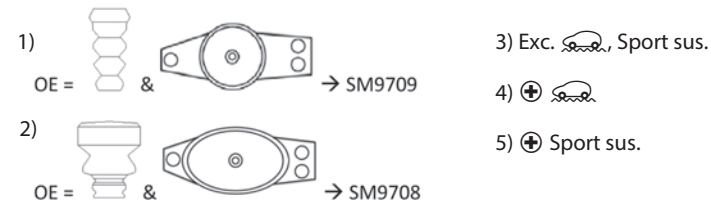

Volkswagen Commercial (D)

Polo Caddy

1.4, 1.6, 1.7 SDI 1.9 SD, 1.9 SDI 1.9 TDI (42 kW, 66 kW) 1.9 D	(9K)	96 -			324025		333712	553231	SM1704