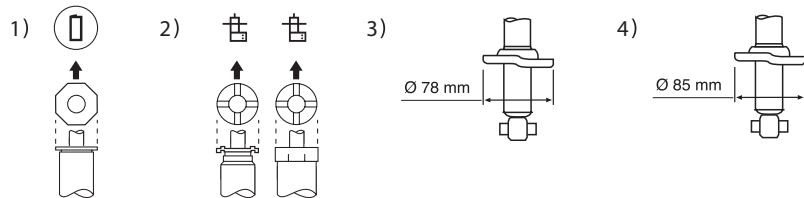

Corolla (No. = JT153***, JTB53***), (No. = JT172***, JTB72***) (4.97-9.01)

 1300-16V, 1600-16V (EE111, AE111) 1400-16V, 1600-16V (ZZE111, ZZE112) Exc. Rough Road Package	4.97 - 9.01	733039 L ¹⁾ 733038 R ¹⁾	734043 L ²⁾ ▼ 734042 R ²⁾ ▼	323064 L ¹⁾ 323063 R ¹⁾	324045 L ²⁾ 324044 R ²⁾	333237 L ¹⁾ 333236 R ¹⁾	334179 L ²⁾ 334178 R ²⁾	SM5104	SM5074 L SM5075 R
---	-------------	--	--	--	--	--	--	--------	----------------------