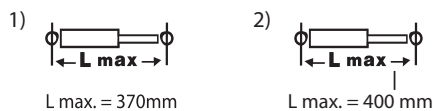

Jumpy / Dispatch

→ 7608	(U6U)	6.94 - 8.97	634928	334928			441106¹⁾	341238¹⁾ ▼		
7609 →	(U6U)	9.97 - 8.00	634928	334928			441107²⁾	341239²⁾		
→ 09792	(U6U)	9.00 -	634928	334928			441107²⁾	341239²⁾