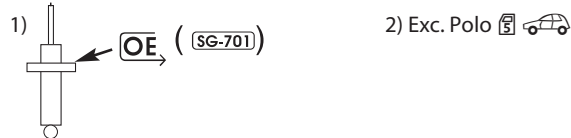

MODEL FAHRZEUG MODELE	YEAR JAHR ANNEE	FRONT	REAR	FRONT	REAR	FRONT	REAR	FRONT	REAR
					PROTECTION KIT	MOUNTING KIT			

Volkswagen (D)

Polo , Polo Variant

1.4, 1.6, 1.8 1.7 SDI, 1.9 SDI	(6KV5, 6NF)	97 - 9.01			324025		333712	343297¹⁾	910084²⁾ SM1713	915419 SM9700
1.9 D, 1.9 TDI	(6KV5, 6NF)	97 - 9.01			324025		334810	343297¹⁾	910084²⁾ SM1704	915419 SM9700

Polo (9N, 9A4)

Exc. Sport sus., Cup Edition	(9N, 9A4)	10.01 - 11.09			324702	353025	334835	343328	910084 SM1713	915400 SM9704

Scirocco

Exc. GTI, GLI, GTX	(53, 53B)	74 - 92			373012 	351007	363001 	341007	910088 SM5508	
GTI, GLI, GTX Exc. 16V	(53, 53B)	74 - 92			373012 	351007	363001 	341007	910088 SM5508	
1.4 TSi, 2.0 TSi, 2.0 TDi Exc. Sport sus.	(137)	5.08 -			325700¹⁾	354006	335808¹⁾	344459	910059 SM1714	915400 SM9707²⁾ SM9709³⁾