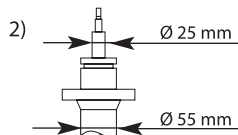

Octavia II (1Z3)

(2WD) ALL Exc. Sport sus., , RS	(1Z3) 2.04 - 2.13		334834¹⁾ 335808²⁾ <u>324703¹⁾</u> <u>325700²⁾</u>			344459 <u>354006</u>