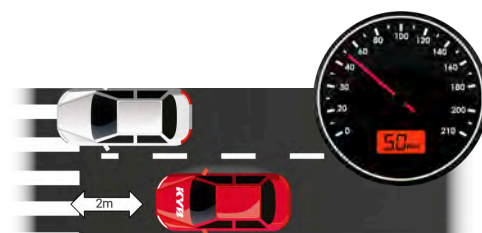

Чому важливо своєчасно замінювати амортизатори?

Нові амортизатори KYB:

- Скорочують гальмівний шлях.
- Підвищують курсову стійкість.
- Забезпечують комфорт.
- Подовжують термін служби шин.
- Перешкоджають передчасному зношуванню підвіски.