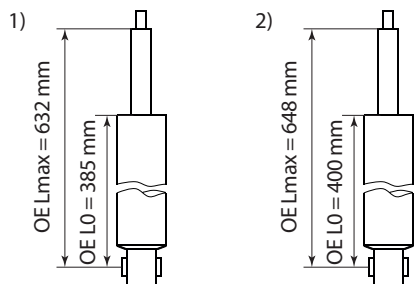

Skoda

MODEL FAHRZEUG MODELE	YEAR JAHR ANNEE	FRONT/VORNE/AVANT				REAR/HINTEN/ARRIERE			
		PREMIUM Twin-tube Oil	EXCEL-G Twin-tube Gas	GAS-A-JUST Mono-tube Gas		PREMIUM Twin-tube Oil	EXCEL-G Twin-tube Gas	GAS-A-JUST Mono-tube Gas	

Skoda (CS)

Fabia

Fabia I 1.0, 1.2, 1.4, 1.4 16V, 1.4 TDi, 1.9 SDi, 1.9 TDi, 2.0 ⊕ Exc. Sport sus.	(6Y)	8.99 - 12.07		334835 <u>324702</u>			343348		
			910084 SM1713			915400 SM9704			
Fabia I 1.0, 1.2, 1.4, 1.4 16V, 1.4 TDi, 1.9 SDi, 1.9 TDi, 2.0 ⊕ Sport sus. Exc.	(6Y)	8.99 - 12.07		334835 <u>324702</u>			343485		
			910084 SM1713			915400 SM9704			
Fabia II 1.2, 1.2 12V, 1.2 LPG, 1.2 TSi, 1.2 TDi, 1.4, 1.4 LPG, 1.4 TSi, 1.4 TDi, 1.6, 1.6 TDi, 1.9 TDi Exc. , Sport sus.,		12.06 - 12.14		334835 <u>324702</u>			343328 <u>353025</u>	552700	
			910084 SM1713			915400 SM9704			
Fabia II 1.2, 1.2 12V, 1.2 LPG, 1.2 TSi, 1.2 TDi, 1.4, 1.4 LPG, 1.4 TSi, 1.4 TDi, 1.6, 1.6 TDi, 1.9 TDi ⊕ Exc. Sport sus.,		12.06 - 12.14		334835 <u>324702</u>			343348		
			910084 SM1713			915400 SM9704			
Fabia II 1.2, 1.2 12V, 1.2 LPG, 1.2 TSi, 1.2 TDi, 1.4, 1.4 LPG, 1.4 TSi, 1.4 TDi, 1.6, 1.6 TDi, 1.9 TDi ⊕ Sport sus., Exc.		12.06 - 12.14		334835 <u>324702</u>			343485		
			910084 SM1713			915400 SM9704			
Fabia III Exc. Sport sus.	(NJ3, NJ5)	8.14 -		339763			343328¹⁾ 343348²⁾ <u>353025¹⁾</u>	552700¹⁾	
				SM1708			SM9704		
Fabia III ⊕ Sport sus.	(NJ3, NJ5)	8.14 -		339763			343824		
				SM1708			SM9704		

Favorit

	(781)	88 - 94	633835	333835		441800			
			913268 SM5505			SM9700