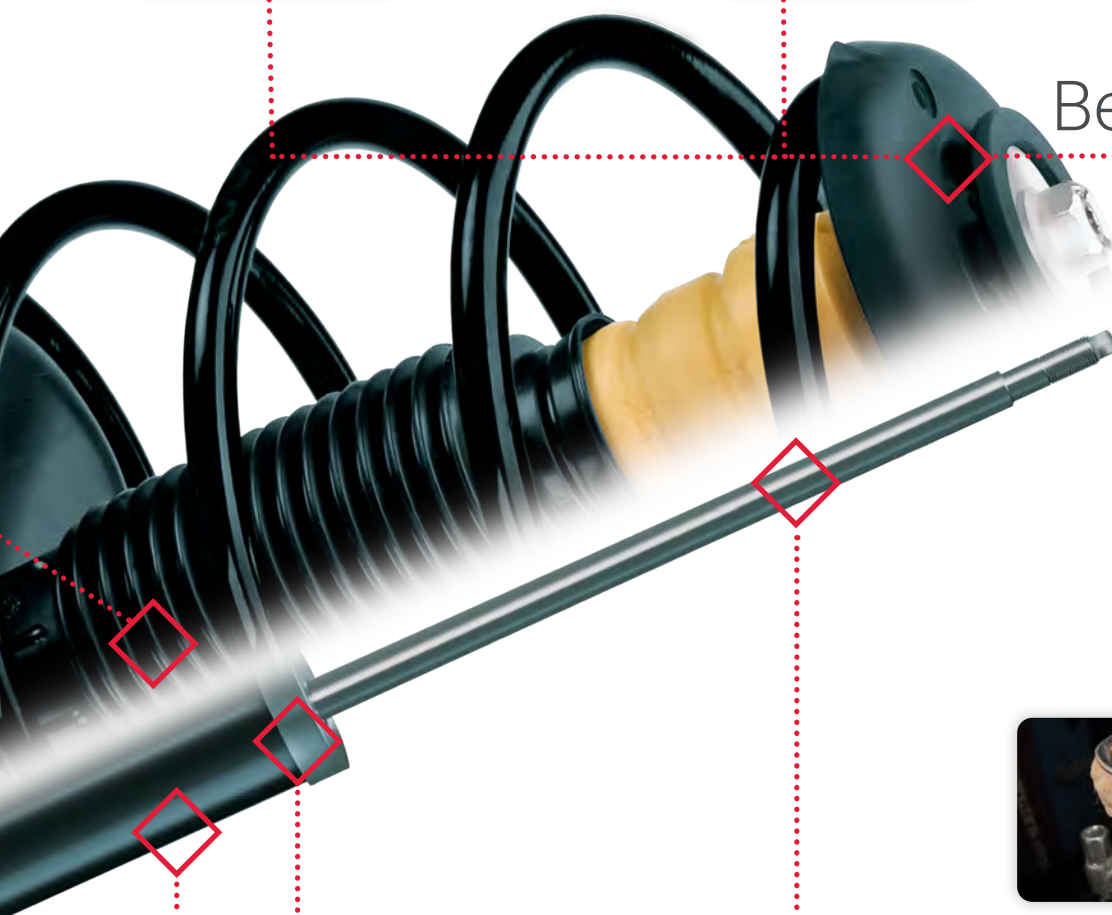

Верхні опори

Амортизатори