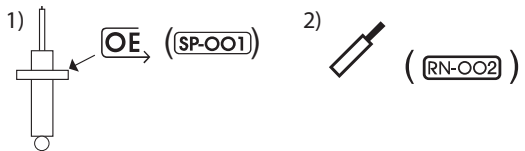

MODEL FAHRZEUG MODELE	YEAR JAHR ANNEE	FRONT/VORNE/AVANT				REAR/HINTEN/ARRIERE			
		PREMIUM Twin-tube Oil	EXCEL-G Twin-tube Gas	GAS-A-JUST Mono-tube Gas		PREMIUM Twin-tube Oil	EXCEL-G Twin-tube Gas	GAS-A-JUST Mono-tube Gas	
Volkswagen (D)									
Passat (88 - 96)									
(2WD) 2.8 VR6 2.8 VR6 Exc. Syncro, ,	(3A2, 35I) (3A5, 35I)	8.91 - 96	634811 ☺☺☺☺ 910088	334811 SM1704		443246¹⁾ (SP-001)	343223¹⁾ (SP-001)	 ☺☺☺☺ 915408▼ SM5197 ☺☺☺☺ 910087	
Syncro (4WD) 1.8 G60/2.0 1.8 G60/2.0 Exc.	(3A2, 35I) (3A5, 35I)	9.89 - 7.91 10.90 - 7.91	665500²⁾ 634810	365502²⁾ SM1700 334810 324025 SM1700				551063	
Syncro (4WD) 1.8 G60/2.0 1.8 G60/2.0 → P-026435 Exc.	(3A2, 35I) (3A5, 35I)	8.91 - 92	634810	334810 324025 SM1700				551063	
Syncro (4WD) 1.8 G60/2.0 1.8 G60/2.0 P-026436 → Exc.	(3A2, 35I) (3A5, 35I)	92 - 96	634811	334811 SM1704				551063	
Syncro (4WD) 2.8 VR6 2.8 VR6 Exc. ,	(3A2, 35I) (3A5, 35I)	8.91 - 96	634811	334811 ☺☺☺☺ 913147 SM1704				551063	
Syncro (4WD) 1.8 G60/2.0 1.8 G60/2.0 ⊕	(3A2, 35I) (3A5, 35I)	9.89 - 92		334810 324025 ☺☺☺☺ 913147					
Syncro (4WD) 1.8 G60/2.0 1.8 G60/2.0 ⊕	(3A2, 35I) (3A5, 35I)	92 - 96		334811 ☺☺☺☺ 913147