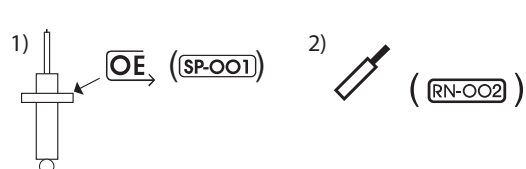

MODEL FAHRZEUG MODELE	YEAR JAHR ANNEE	FRONT/VORNE/AVANT			REAR/HINTEN/ARRIERE		
		PREMIUM Twin-tube Oil	EXCEL-G Twin-tube Gas	GAS-A-JUST Mono-tube Gas	PREMIUM Twin-tube Oil	EXCEL-G Twin-tube Gas	GAS-A-JUST Mono-tube Gas

Volkswagen (D)

Passat, Santana (- 88)

Passat ALL (32B) Passat Variant ALL Santana → 32D155757 Exc.	11.80 - 3.83 3.81 - 83 82 - 3.83	665030	365500 <u>375008²⁾</u>	910088 SM1702	443164¹⁾ (SP-001)	915408▼ SM5377 910087		
(32B) Passat ALL Passat Variant ALL Santana 32D155758 → Exc.	4.83 - 3.88	665030	365500 <u>375008²⁾</u>	910088 SM1702	443209¹⁾ (SP-001)	343206¹⁾▼ (SP-001)	915408▼ SM5377 910087	
Syncro (32B) ALL Exc.	8.84 - 8.88		365500 <u>375008²⁾</u>	SM1702			551063	
(32B) ALL 	8.84 - 8.88		365500 <u>375008²⁾</u>	SM1702			551063	

Passat (88 - 96)

(3A2, 351) Variant ALL (3A5, 351) Exc. 2.8 VR6, ,	4.88 - 7.91	665500²⁾	365502²⁾	915401 SM1700	443246¹⁾ (SP-001)	343223¹⁾ (SP-001)	915408▼ SM5197 910087	
(3A2, 351) Variant ALL (3A5, 351) → P-026435 Exc. 2.8 VR6, ,	8.91 - 92	634810	334810 <u>324025</u>	915401 SM1700	443246¹⁾ (SP-001)	343223¹⁾ (SP-001)	915408▼ SM5197 910087	
(3A2, 351) Variant ALL (3A5, 351) P-026436 → Exc. 2.8 VR6, ,	92 - 96	634811	334811	910088 SM1704	443246¹⁾ (SP-001)	343223¹⁾ (SP-001)	915408▼ SM5197 910087