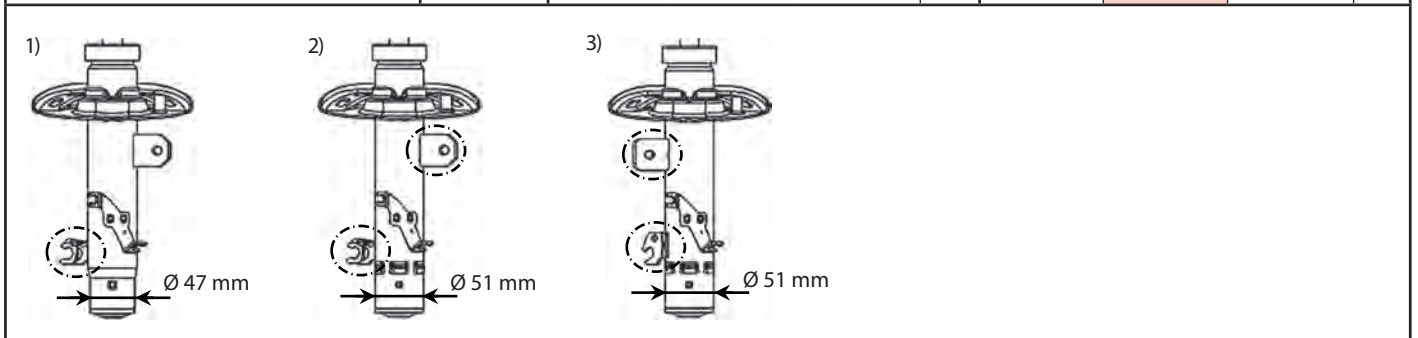

Peugeot (F)

1007									
1.4 1.6 16V 1.4 HDi	4.05 -		334826 L 334827 R				343404 ¹⁾		
		910040	MB1901 ¹⁾ SM1931 ¹⁾						
1) Incl. 1.6 HDi									

2008 I									
Exc. Flex, Griffe Flex	(CU_) 3.13 -		3338003 L ¹⁾ 3338002 R ¹⁾ 3338005 L ²⁾ 3338004 R ²⁾ 3338056 L ³⁾ 3338055 R ³⁾				3438001		
		910260	MB1901						