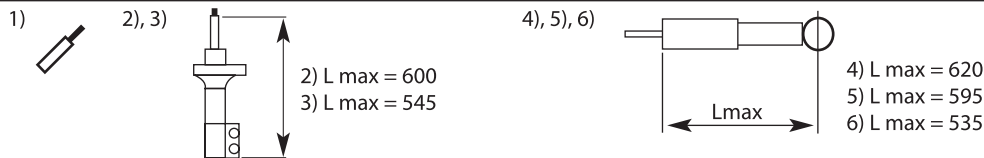

MODEL FAHRZEUG MODELE	YEAR JAHR ANNEE	FRONT/VORNE/AVANT			REAR/HINTEN/ARRIERE		
		PREMIUM Twin-tube Oil	EXCEL-G Twin-tube Gas	GAS-A-JUST Mono-tube Gas	PREMIUM Twin-tube Oil	EXCEL-G Twin-tube Gas	GAS-A-JUST Mono-tube Gas

Toyota (J)

RAV 4 (2WD) (4WD)

    ALL	(SXA10) (SXA11)	4.94 - 1.98 1.98 - 4.00		365093¹⁾ 334483 L²⁾ 334482 R²⁾ 375035¹⁾▼ 324039 L²⁾▼ 324038 R²⁾▼	 	343272⁴⁾ 243033⁴⁾	
			910110 SM5162				
	(SXA10)	8.96 - 4.00		334483 L²⁾ 334482 R²⁾ 324039 L²⁾▼ 324038 R²⁾▼		343313⁵⁾	
			910110 SM5162				
  235-60-	(SXA11)	8.96 - 4.00		334252 L³⁾ 334251 R³⁾		343314⁶⁾	
			SM5162				
  1.8 2.0 2.0TD 2.0D	(ZCA25) (ACA20) (CLA20)	5.00 -		3340114 L 3340113 R 324057 L 324056 R		343272 243033	
			910050 SM5162				
  1.8 2.0 2.0TD 2.0D	(ZCA26) (ACA21) (CLA21)	5.00 -		335041 L 335040 R 325002 L 325001 R		343272 243033	
			910050 SM5162				

RAV 4 III (06-)

2.0 VVT-i (4WD) 2.2 D-4D (4WD) 2.2 D-4D 180 (4WD) 2.4 VVT-i (2WD) (4WD)	(ACA30) (ACA30)	1.06 -		339032 L 339031 R		349024	
			910074 SM5639¹⁾ SM5658²⁾				

1) SM5639 : OE = 48609-42030 (incl.) = 48609-42060 (incl.) 2) SM5658 : OE = 48609-42020 (exc.) + 48619-42010 ()