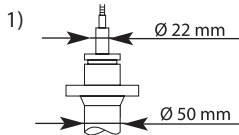

Leon (1P1)

ALL Exc. Sport sus.	(1P1) 5.05 -		334834¹⁾ 335808²⁾ 324703¹⁾ 325700²⁾			344459 354006		

Leon (5F1) , Leon SC (5F5) , Leon ST (5F8)

(2WD) ALL Incl. Sport sus., Exc. , Cupra R	(5F_) 9.12 -		3348039¹⁾ 3358015²⁾			3430023³⁾ 3448024⁴⁾ 3448025⁵⁾		
(4WD) 1.8 TSi, 1.6 TDi, 2.0 TDi Incl. Sport sus., Exc.	(5F_) 4.14 -		3348039¹⁾ 3358015²⁾			3448024⁴⁾