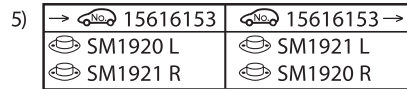

Citroën Commercial (F)

Jumper / Relay 2WD 4WD

35 Incl. Exc. H/D, Camping Car	(230)	94 - 12.01	635807				345021		
  Exc. H/D	(244)	1.02 - 6.06	635806				344283		
35 Exc. H/D	(244)	1.02 - 6.06	635807				345041		
Incl. H/D, , , Exc.		4.06 -		335827²⁾			345700³⁾ 345701⁴⁾