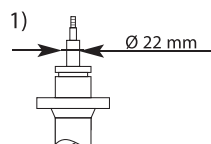

Moskwitch (RUS)

2141

2141	87 -		365800¹⁾				344277