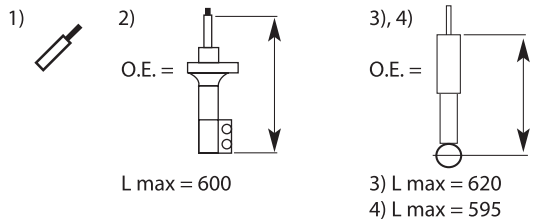

MODEL FAHRZEUG MODELE	YEAR JAHR ANNEE	FRONT	REAR	FRONT	REAR	FRONT	REAR	FRONT	REAR
					PROTECTION KIT	MOUNTING KIT			

Toyota (J)

Land Cruiser

KZJ 90 3.0 Diesel	3.96 - 9.02	741068	743041▼	351031	354005	341232	344288		
KZJ 95 3.0 Diesel									
KDJ 90 3.0 Diesel									
KDJ 95 3.0 Diesel									
VZJ 90 3.4									
VZJ 95 3.4									
Exc.									

MR 2

2.0 16V Incl. ABS (SW20)	90 - 00	765015▼	765016▼			365099	365100	SM5161	

RAV 4 (2WD) (4WD)

ALL (SXA10) ALL (SXA11)	4.94 - 1.98 1.98 - 4.00			375035^{1)▼} 324039 L^{2)▼} 324038 R^{2)▼}	243033³⁾	365093¹⁾ 334483 L²⁾ 334482 R²⁾	343272³⁾	910110 SM5162	
ALL (SXA10)	8.96 - 4.00			324039 L^{2)▼} 324038 R^{2)▼}		334483 L²⁾ 334482 R²⁾	343313⁴⁾	910110 SM5162	
1.8 (ZCA25) 2.0 (ACA20) 2.0 TD (CLA20) 2.0 D	5.00 -			324057 L 324056 R	243033	3340114 L 3340113 R	343272	910050 SM5162	
1.8 (ZCA26) 2.0 (ACA21) 2.0 TD (CLA21) 2.0 D	5.00 -			325002 L 325001 R	243033	335041 L 335040 R	343272	910050 SM5162