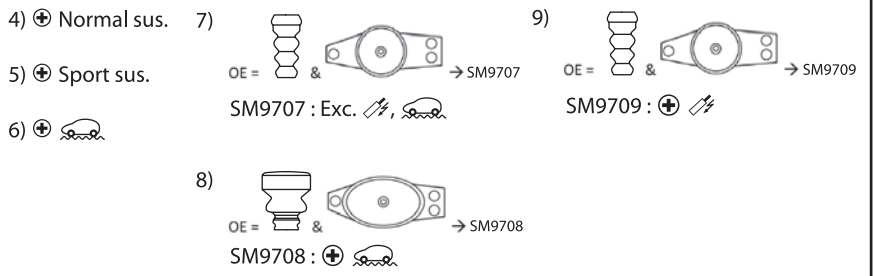

Golf VI Variant

[2WD] [4WD] ALL Exc. Sport sus.,	(AJ5)	7.09 -		334834 ¹⁾ 335808 ²⁾ 324703 ¹⁾ 325700 ²⁾			344459 354006		
[2WD] [4WD] ALL + Exc. Sport sus.,	(AJ5)	7.09 - 12.11					349137 ³⁾		

3) Exc. Normal sus., Sport sus.
 Exc. OE p/n = 1K0513029ME, 1K0513029MF