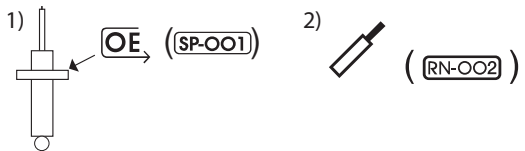

MODEL FAHRZEUG MODELE	YEAR JAHR ANNEE	FRONT/VORNE/AVANT				REAR/HINTEN/ARRIERE			
		PREMIUM Twin-tube Oil	EXCEL-G Twin-tube Gas	GAS-A-JUST Mono-tube Gas		PREMIUM Twin-tube Oil	EXCEL-G Twin-tube Gas	GAS-A-JUST Mono-tube Gas	
Volkswagen (D)									
Passat (88 - 96)									
(2WD) 2.8 VR6 2.8 VR6 Exc. Syncro, ,	(3A2, 35I) (3A5, 35I)	8.91 - 96	634811 910088	334811 SM1704		443246¹⁾ (SP-001)	343223¹⁾ (SP-001) 915408▼ 910087	SM5197	
Syncro (4WD) 1.8 G60/2.0 1.8 G60/2.0 Exc.	(3A2, 35I) (3A5, 35I)	9.89 - 7.91 10.90 - 7.91	665500²⁾ 634810	365502²⁾ SM1700 334810 324025 SM1700				551063	
Syncro (4WD) 1.8 G60/2.0 1.8 G60/2.0 → P-026435 Exc.	(3A2, 35I) (3A5, 35I)	8.91 - 92	634810	334810 324025 SM1700				551063	
Syncro (4WD) 1.8 G60/2.0 1.8 G60/2.0 P-026436 → Exc.	(3A2, 35I) (3A5, 35I)	92 - 96	634811	334811 SM1704				551063	
Syncro (4WD) 2.8 VR6 2.8 VR6 Exc. ,	(3A2, 35I) (3A5, 35I)	8.91 - 96	634811	334811 913147 SM1704				551063	
Syncro (4WD) 1.8 G60/2.0 1.8 G60/2.0 ⊕	(3A2, 35I) (3A5, 35I)	9.89 - 92		334810 324025 913147					
Syncro (4WD) 1.8 G60/2.0 1.8 G60/2.0 ⊕	(3A2, 35I) (3A5, 35I)	92 - 96		334811 913147