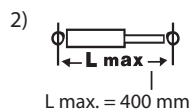

Jumpy / Dispatch

→ 7608	(U6U)	6.94 - 8.97	634928	334928			441106¹⁾	341238^{1)▼}		
7609 →	(U6U)	9.97 - 8.00	634928	334928			441107²⁾	341239²⁾		
→ 09792	(U6U)	9.00 -	634928	334928			441107²⁾	341239²⁾