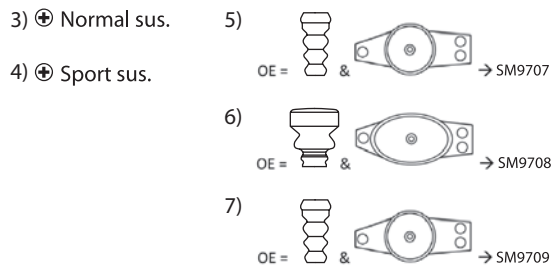

Golf VI Variant

[2WD] [4WD] ALL Exc. Sport sus.,	(AJ5)	7.09 -		334834 ¹⁾ 335808 ²⁾ 324703 ¹⁾ 325700 ²⁾			344459 354006		
[2WD] [4WD] ALL + Exc. Sport sus.,	(AJ5)	7.09 - 12.11					349137 ³⁾		

3) Exc. Normal sus., Sport sus.
 Exc. OE p/n = 1K0513029ME, 1K0513029MF