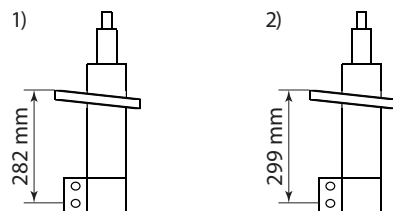

Vivaro C / Zafira Life

	(K0)	3.19		3348085 ¹⁾ 3348084 ²⁾			3458001		
--	------	------	--	--	--	--	---------	--	--

Peugeot (F)

104

L, GL → 5534418 GL6 → 7070747		73 - 8.76 74 - 8.76	664004						
			913112						
GL 5534419 → 5675804 GL 6 7070748 → 7182579 SL → 7182579		9.76 - 2.79	664004			441027			
			913112						
GL 5675805 → SL, GL 6 7182580 → S → 5852871 SR, GR =		3.79 - 88 3.79 - 88 9.78 - 80 3.79 - 88	664017			441027			
			913112						
S 5852872 → GL 6 Export 5675806 → 5852671		80 -				441027			
			913112						