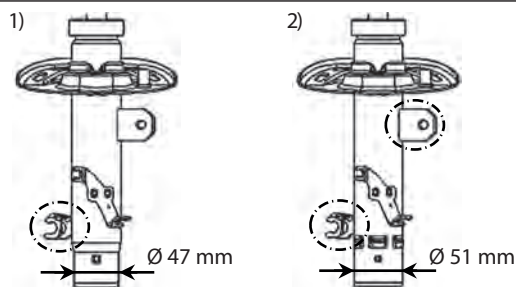

Citroën

MODEL FAHRZEUG MODELE	YEAR JAHR ANNEE	FRONT/VORNE/AVANT				REAR/HINTEN/ARRIERE			
		PREMIUM Twin-tube Oil	EXCEL-G Twin-tube Gas	GAS-A-JUST Mono-tube Gas		PREMIUM Twin-tube Oil	EXCEL-G Twin-tube Gas	GAS-A-JUST Mono-tube Gas	

Citroën (F)

C3 II

1.6 VTi 120 (SC_)	11.09 -		339803 L¹⁾ 339802 R¹⁾ 339795 L²⁾ 339794 R²⁾			348031³⁾ 3448000⁴⁾		
1.4 HDi 70 Exc.	11.09 - 1.12		339805 L 339804 R			348031		
1.4 HDi 70 Exc.	11.09 - 1.12		339803 L 339802 R			348031		
1.4 HDi 70 Exc.	2.12 -		339805 L 339804 R			348031		
1.4 HDi 70 	11.09 -		339805 L 339804 R			348031		
1.6 HDi 90 (66 kW)	11.09 -		339803 L 339802 R			348031		
1.6 HDi (68 kW)	11.09 - 9.12		339803 L¹⁾ 339802 R¹⁾ 339795 L²⁾ 339794 R²⁾			348031³⁾ 3448000⁴⁾		
1.6 HDi (68 kW)	10.12 - 9.16		339805 L¹⁾ 339804 R¹⁾ 339795 L²⁾ 339794 R²⁾			348031³⁾ 3448000⁴⁾