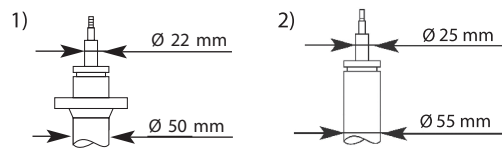

Golf VI Variant

[2WD] [4WD] ALL Exc. Sport sus.,	(AJ5)	7.09 -		334834 ¹⁾ 335808 ²⁾ 324703 ¹⁾ 325700 ²⁾			344459 354006		
[2WD] [4WD] ALL + Exc. Sport sus.,	(AJ5)	7.09 - 12.11					349137 ³⁾		

3) Exc. Normal sus., Sport sus.
 Exc. OE p/n = 1K0513029ME, 1K0513029MF