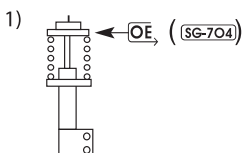

2)

15616153	15616153