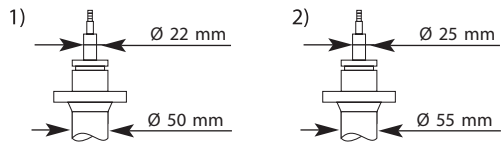

Golf VI Variant

[2WD] [4WD] ALL Exc. Sport sus.,	(AJ5)	7.09 -		334834 ¹⁾ 335808 ²⁾ 324703 ¹⁾ 325700 ²⁾			344459 354006		
[2WD] [4WD] ALL + Exc. Sport sus.,	(AJ5)	7.09 - 12.11					349137 ³⁾		

3) Exc. Normal sus., Sport sus.
 Exc. OE p/n = 1K0513029ME, 1K0513029MF