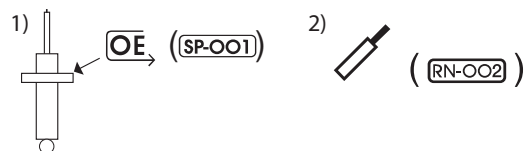

MODEL FAHRZEUG MODELE	YEAR JAHR ANNEE	FRONT/VORNE/AVANT			REAR/HINTEN/ARRIERE		
		PREMIUM Twin-tube Oil	EXCEL-G Twin-tube Gas	GAS-A-JUST Mono-tube Gas	PREMIUM Twin-tube Oil	EXCEL-G Twin-tube Gas	GAS-A-JUST Mono-tube Gas

Volkswagen (D)

Passat, Santana (- 88)

Passat (32B) Passat Variant Santana → 32D155757 Exc.	11.80 - 3.83 3.81 - 83 82 - 3.83	665030	365500 <u>375008²⁾</u>	910088 SM1702	443164¹⁾ (SP-001)	915408▼ SM5377 910087		
(32B) Passat Passat Variant Santana 32D155758 → Exc.	4.83 - 3.88	665030	365500 <u>375008²⁾</u>	910088 SM1702	443209¹⁾ (SP-001)	343206¹⁾▼ (SP-001)	915408▼ SM5377 910087	
Syncro Exc.	8.84 - 8.88		365500 <u>375008²⁾</u>	SM1702			551063	
 	(32B) 8.84 - 8.88		365500 <u>375008²⁾</u>	SM1702			551063	

Passat (88 - 96)

(3A2, 351) Variant (3A5, 351) Exc. 2.8 VR6,	4.88 - 7.91	665500²⁾	365502²⁾	915401 SM1700	443246¹⁾ (SP-001)	343223¹⁾ (SP-001)	
		634810	334810 <u>324025</u>	915401 SM1700			915408▼ SM5197 910087
(3A2, 351) Variant (3A5, 351) → P-026435 Exc. 2.8 VR6,	8.91 - 92	634810	334810 <u>324025</u>	915401 SM1700	443246¹⁾ (SP-001)	343223¹⁾ (SP-001)	
(3A2, 351) Variant (3A5, 351) P-026436 → Exc. 2.8 VR6,	92 - 96	634811	334811	910088 SM1704	443246¹⁾ (SP-001)	343223¹⁾ (SP-001)