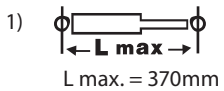

Zeta

	(220)	5.95 - 1.98	634927	334927		443277¹⁾	343296¹⁾ ▼		
			910124 MB1907 SM1916 L SM1917 R						
	(220)	1.98 - 8.00	634927	334927		443303²⁾	343321²⁾		
			910124 MB1907 SM1916 L SM1917 R						
	(220)	9.00 - 9.02	634927	334927		443303²⁾	343321²⁾		
			910124 MB1907 SM1916 L SM1917 R