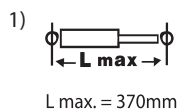

Jumpy / Dispatch

→ 7608 (U6U)	6.94 - 8.97	634928	334928		441106¹⁾	341238^{1)▼}	
7609 → (U6U)	9.97 - 8.00	634928	334928		441107²⁾	341239²⁾	
→ 09792 (U6U)	9.00 -	634928	334928		441107²⁾	341239²⁾