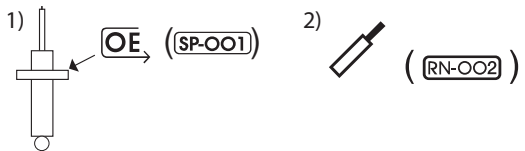

MODEL FAHRZEUG MODELE	YEAR JAHR ANNEE	FRONT/VORNE/AVANT				REAR/HINTEN/ARRIERE			
		PREMIUM Twin-tube Oil	EXCEL-G Twin-tube Gas	GAS-A-JUST Mono-tube Gas		PREMIUM Twin-tube Oil	EXCEL-G Twin-tube Gas	GAS-A-JUST Mono-tube Gas	
Volkswagen (D)									
Passat (88 - 96)									
(2WD) 2.8 VR6 2.8 VR6 Exc. Syncro, ,	(3A2, 35I) (3A5, 35I)	8.91 - 96	634811 ☺☺☺☺ 910088	334811 SM1704		443246¹⁾ (SP-001)	343223¹⁾ (SP-001)	 ☺☺☺☺ 915408▼ ☺☺☺☺ 910087	
Syncro (4WD) 1.8 G60/2.0 1.8 G60/2.0 Exc.	(3A2, 35I) (3A5, 35I)	9.89 - 7.91 10.90 - 7.91	665500²⁾ 634810	365502²⁾ SM1700 334810 324025 SM1700	 			551063	
Syncro (4WD) 1.8 G60/2.0 1.8 G60/2.0 → P-026435 Exc.	(3A2, 35I) (3A5, 35I)	8.91 - 92	634810	334810 324025 SM1700				551063	
Syncro (4WD) 1.8 G60/2.0 1.8 G60/2.0 P-026436 → Exc.	(3A2, 35I) (3A5, 35I)	92 - 96	634811	334811 SM1704				551063	
Syncro (4WD) 2.8 VR6 2.8 VR6 Exc. ,	(3A2, 35I) (3A5, 35I)	8.91 - 96	634811	334811 ☺☺☺☺ 913147				551063	
Syncro (4WD) 1.8 G60/2.0 1.8 G60/2.0 ⊕	(3A2, 35I) (3A5, 35I)	9.89 - 92		334810 324025 ☺☺☺☺ 913147					
Syncro (4WD) 1.8 G60/2.0 1.8 G60/2.0 ⊕	(3A2, 35I) (3A5, 35I)	92 - 96		334811 ☺☺☺☺ 913147