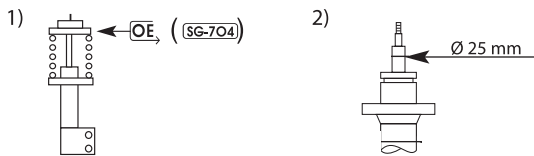

MODEL FAHRZEUG MODELE	YEAR JAHR ANNEE	FRONT/VORNE/AVANT				REAR/HINTEN/ARRIERE			
		PREMIUM Twin-tube Oil	EXCEL-G Twin-tube Gas	GAS-A-JUST Mono-tube Gas		PREMIUM Twin-tube Oil	EXCEL-G Twin-tube Gas	GAS-A-JUST Mono-tube Gas	

Citroën Commercial (F)

Jumper / Relay 2WD 4WD

35 (230) Incl. Exc. H/D, Camping Car	94 - 12.01	635807				345021	
(244) Exc. H/D	1.02 - 6.06	635806				344283	
35 (244) Exc. H/D	1.02 - 6.06	635807				345041	
Incl. H/D, , , Exc.	4.06 -		335827²⁾			345700³⁾ 345701⁴⁾	

6) → 2.14

3) 345700 : OE p/n = 5206TS, 5206TW, 5206LT, 5206VA, 5206VS, 5206VT, 5206LY

4) 345701 : OE p/n = 5206TR, 5206TT, 5206TX, 5206LW, 5206VC, 5206VF, 5206PA, 5206VG, 5206VH, 5206PG, 5206TV, 5206NA

Jumpy / Dispatch

→ 7608 (U6U)	6.94 - 8.97	634928	334928		441106¹⁾	341238^{1)▼}	
7609 → (U6U)	9.97 - 8.00	634928	334928		441107²⁾	341239²⁾	
→ 09792 (U6U)	9.00 -	634928	334928		441107²⁾	341239²⁾