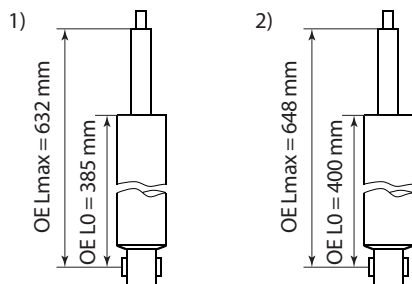

Skoda

MODEL FAHRZEUG MODELE	YEAR JAHR ANNEE	FRONT/VORNE/AVANT				REAR/HINTEN/ARRIERE			
		PREMIUM Twin-tube Oil	EXCEL-G Twin-tube Gas	GAS-A-JUST Mono-tube Gas		PREMIUM Twin-tube Oil	EXCEL-G Twin-tube Gas	GAS-A-JUST Mono-tube Gas	

Skoda (CS)

Fabia

Fabia I 1.0, 1.2, 1.4, 1.4 16V, 1.4 TDi, 1.9 SDi, 1.9 TDi, 2.0 ⊕ Exc. Sport sus.	(6Y)	8.99 - 12.07		334835 <u>324702</u>			343348		
			910084 SM1713			915400 SM9704			
Fabia I 1.0, 1.2, 1.4, 1.4 16V, 1.4 TDi, 1.9 SDi, 1.9 TDi, 2.0 ⊕ Sport sus. Exc.	(6Y)	8.99 - 12.07		334835 <u>324702</u>			343485		
			910084 SM1713			915400 SM9704			
Fabia II 1.2, 1.2 12V, 1.2 LPG, 1.2 TSi, 1.2 TDi, 1.4, 1.4 LPG, 1.4 TSi, 1.4 TDi, 1.6, 1.6 TDi, 1.9 TDi Exc. , Sport sus.,		12.06 - 12.14		334835 <u>324702</u>			343328 <u>353025</u>	552700	
			910084 SM1713			915400 SM9704			
Fabia II 1.2, 1.2 12V, 1.2 LPG, 1.2 TSi, 1.2 TDi, 1.4, 1.4 LPG, 1.4 TSi, 1.4 TDi, 1.6, 1.6 TDi, 1.9 TDi ⊕ Exc. Sport sus.,		12.06 - 12.14		334835 <u>324702</u>			343348		
			910084 SM1713			915400 SM9704			
Fabia II 1.2, 1.2 12V, 1.2 LPG, 1.2 TSi, 1.2 TDi, 1.4, 1.4 LPG, 1.4 TSi, 1.4 TDi, 1.6, 1.6 TDi, 1.9 TDi ⊕ Sport sus., Exc.		12.06 - 12.14		334835 <u>324702</u>			343485		
			910084 SM1713			915400 SM9704			
Fabia III Exc. Sport sus.	(NJ3, NJ5)	8.14 -		339763			343328¹⁾ 343348²⁾ <u>353025¹⁾</u>	552700¹⁾	
				SM1708			SM9704		
Fabia III ⊕ Sport sus.	(NJ3, NJ5)	8.14 -		339763			343824		
				SM1708			SM9704		

Favorit

	(781)	88 - 94	633835	333835		441800			
			913268 SM5505			SM9700