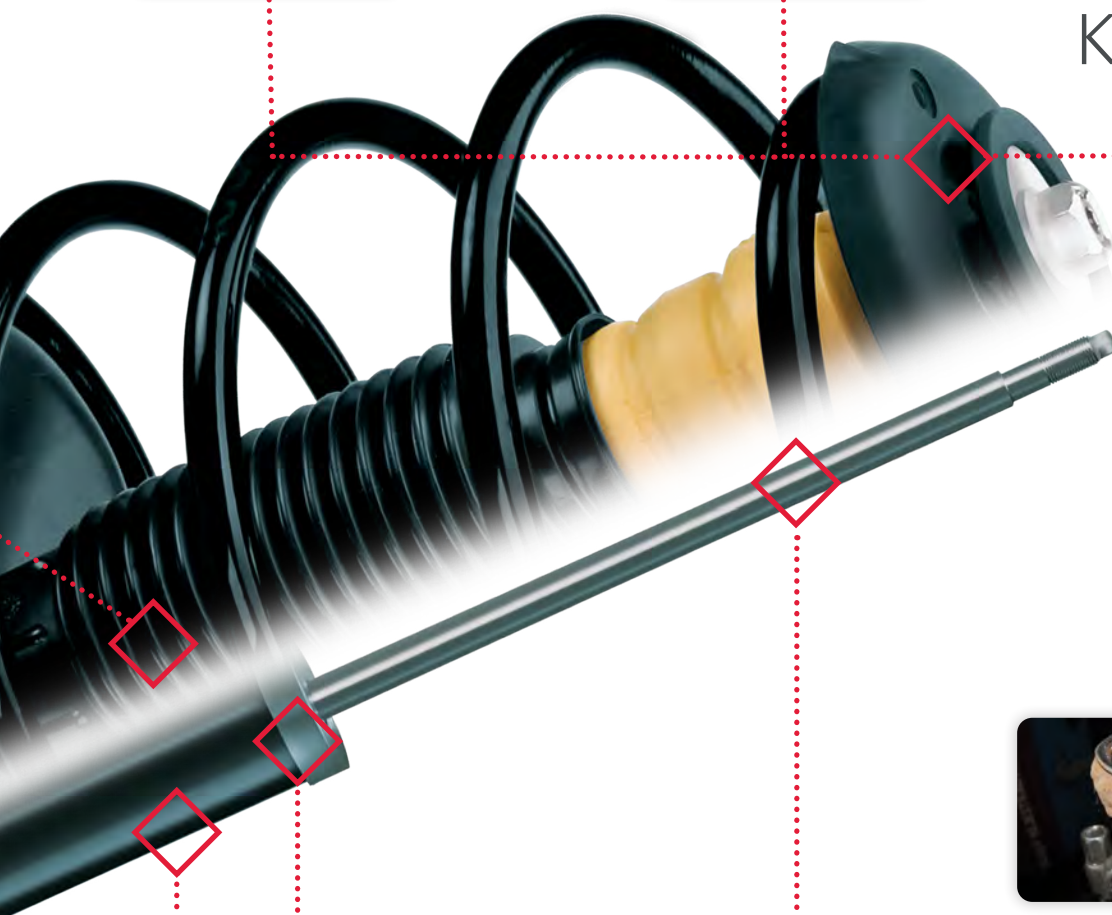

Suport cauciuc rupt

Kituri montaj suspensie