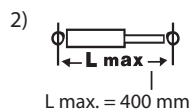

Jumpy / Dispatch

→ 7608 (U6U)	6.94 - 8.97	634928	334928		441106¹⁾	341238^{1)▼}	
7609 → (U6U)	9.97 - 8.00	634928	334928		441107²⁾	341239²⁾	
→ 09792 (U6U)	9.00 -	634928	334928		441107²⁾	341239²⁾