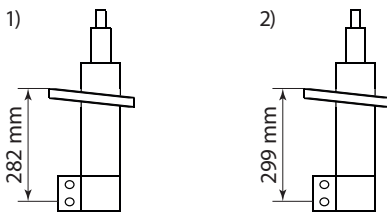

MODEL FAHRZEUG MODELE	YEAR JAHR ANNEE	FRONT/VORNE/AVANT				REAR/HINTEN/ARRIERE			
		PREMIUM Twin-tube Oil	EXCEL-G Twin-tube Gas	GAS-A-JUST Mono-tube Gas		PREMIUM Twin-tube Oil	EXCEL-G Twin-tube Gas	GAS-A-JUST Mono-tube Gas	

Citroën Commercial (F)

Jumpy / Dispatch

 Incl. Exc. H/D	1.07 - 2.09		339772 L 339771 R				345078		
 + Exc.	1.07 - 2.09		339772 L 339771 R				345079		
 Incl. H/D, Exc.	1.07 - 9.07		339772 L 339771 R				345079		
 + Incl. H/D,	1.07 - 2.09		339772 L 339771 R				345079		
 Incl.	2.09 -		339772 L 339771 R				3448003		

Jumpy / Dispatch / Spacetourer

	(V_) 4.16 -		3348085¹⁾ 3348084²⁾				3458001		

Nemo combi , Nemo

	2.08 - 6.12		334968 L ▼ 334967 R ▼ 339809 L 339808 R				349145		
			910112 SM1821 L SM1822 R