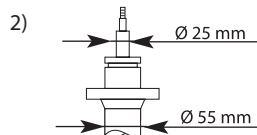

Leon (5F1) , Leon SC (5F5) , Leon ST (5F8)

(2WD) ALL Incl. Sport sus., Exc. , Cupra R	(5F_) 9.12 -		3348039¹⁾ 3358015²⁾			3430023³⁾ 3448024⁴⁾ 3448025⁵⁾		
						910247⁶⁾		
						910332⁶⁾		
(4WD) 1.8 TSi, 1.6 TDi, 2.0 TDi Incl. Sport sus., Exc.	(5F_) 4.14 -		3348039¹⁾ 3358015²⁾			3448024⁴⁾		
						910332⁶⁾