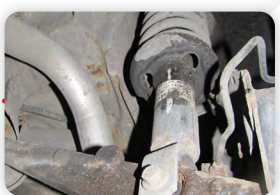

Scurgeri de ulei

Amortizoare