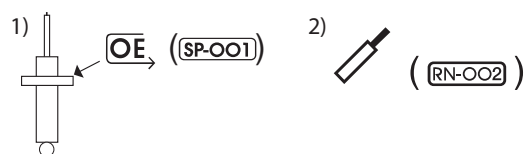

MODEL FAHRZEUG MODELE	YEAR JAHR ANNEE	FRONT/VORNE/AVANT			REAR/HINTEN/ARRIERE		
		PREMIUM Twin-tube Oil	EXCEL-G Twin-tube Gas	GAS-A-JUST Mono-tube Gas	PREMIUM Twin-tube Oil	EXCEL-G Twin-tube Gas	GAS-A-JUST Mono-tube Gas

Volkswagen (D)

Passat, Santana (- 88)

Passat (32B) Passat Variant Santana → 32D155757 Exc.	11.80 - 3.83 3.81 - 83 82 - 3.83	665030	365500 <u>375008²⁾</u>	910088 SM1702	443164¹⁾ (SP-001)	915408▼ SM5377 910087		
(32B) Passat Passat Variant Santana 32D155758 → Exc.	4.83 - 3.88	665030	365500 <u>375008²⁾</u>	910088 SM1702	443209¹⁾ (SP-001)	343206¹⁾▼ (SP-001)	915408▼ SM5377 910087	
Syncro Exc.	8.84 - 8.88		365500 <u>375008²⁾</u>	SM1702			551063	
 	(32B)		365500 <u>375008²⁾</u>	SM1702			551063	

Passat (88 - 96)

(3A2, 351) Variant (3A5, 351) Exc. 2.8 VR6,	4.88 - 7.91	665500²⁾	365502²⁾	915401 SM1700	443246¹⁾ (SP-001)	343223¹⁾ (SP-001)	
		634810	334810 <u>324025</u>	915401 SM1700			
(3A2, 351) Variant (3A5, 351) → P-026435 Exc. 2.8 VR6,	8.91 - 92	634810	334810 <u>324025</u>	915401 SM1700	443246¹⁾ (SP-001)	343223¹⁾ (SP-001)	
(3A2, 351) Variant (3A5, 351) P-026436 → Exc. 2.8 VR6,	92 - 96	634811	334811	910088 SM1704	443246¹⁾ (SP-001)	343223¹⁾ (SP-001)