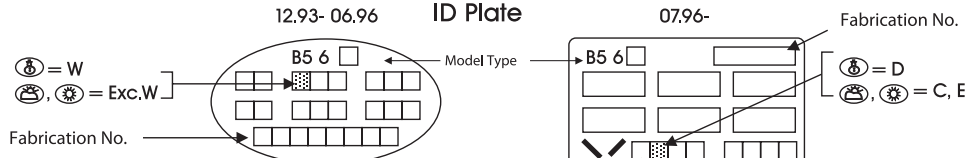

MODEL FAHRZEUG MODELE	YEAR JAHR ANNEE	FRONT/VORNE/AVANT			REAR/HINTEN/ARRIERE		
		PREMIUM Twin-tube Oil	EXCEL-G Twin-tube Gas	GAS-A-JUST Mono-tube Gas	PREMIUM Twin-tube Oil	EXCEL-G Twin-tube Gas	GAS-A-JUST Mono-tube Gas
Renault (F)							
Laguna I Exc.							
1.8 ⊕, ⊗, ⊕, ⊗, ⊕ ABS (B560, B56B, B56S, B56T)	1) 4.95 - 3.01	634802²⁾ ∞ 945502	334802²⁾ MB1901 SM1525 L SM1524 R				551805
1.8 ⊕, ⊗, ⊖, ⊗, ⊖ ABS (B560, B56B, B56S, B56T)	1) 4.95 - 3.01	634807³⁾ ∞ 945502	334807³⁾▼ MB1901 SM1525 L SM1524 R				551805
2.0 Exc. 2.0S (B56C, B56L) ⊕ (B56C) ⊕, ⊗, ⊕, ⊗ (B56C) ⊕, ⊗, ⊕ ABS (B56H) ⊕, ⊗ (B56H) ⊕ ABS (B56L) ⊕, ⊗, ⊕, ⊗ (B56L) ⊕, ⊗, ⊕, ⊗, ⊕ ABS (B56N) ⊕, ⊗ (B56N) ⊕, ⊗	1) 4.95 - 3.01	634802²⁾ ∞ 945502	334802²⁾ MB1901 SM1525 L SM1524 R				551805
2.0 Exc. 2.0S (B56C) ⊕, ⊗, ⊖, ⊗, ⊖ ABS (B56H) ⊖, ⊗, ⊖ ABS (B56L) ⊕, ⊗, ⊕, ⊗, ⊖ ABS (B56L) ⊕, ⊗, ⊖, ⊗, ⊖ ABS	1) 4.95 - 3.01	634807³⁾ ∞ 945502	334807³⁾▼ MB1901 SM1525 L SM1524 R				551805
1.6 16V (B561, B568) 1.9 dTi (B56J) 2.0S (B56D, B56M) 2.2 D/TD (B562, B566, B569, B56F) 3.0 (B56E, B56R)	12.93 - 3.01	634802²⁾ ∞ 945502	334802²⁾ MB1901 SM1525 L SM1524 R				551805

1)

	Model Type	-4.95	4.95-
1800 cc	B 560		S000001 → , E000001 →
	B 56A	→ S023509	S023510 → , E000001 →
	B 56B	→ S060991, → E060293	S060992 → , E060294 →
	B 56S	→ S003274, → E012489	S003275 → , E012490 →
	B 56T		S000001 → , E000001 →
2000 cc	B 56Z	→ S000011	S000012 → , E000001 →
	B 56C	→ S059001, → E036671	S059002 → , E036672 →
	B 56H	→ S010453	S010454 → , E000001 →
	B 56L		S000001 → , E000001 →
	B 56N	→ S001608	S001609 → , E000001 →

2), 3)

	ø	W	KYB
2)	16 mm	34 mm	634802, 334802
3)	14 mm	24 mm	634807, 334807