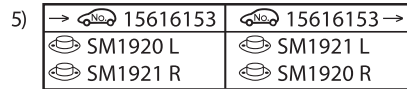

Citroën Commercial (F)

Jumper / Relay 2WD 4WD

35 (230) Incl. Exc. H/D, Camping Car	94 - 12.01	635807				345021	
(244) Exc. H/D	1.02 - 6.06	635806				344283	
35 (244) Exc. H/D	1.02 - 6.06	635807				345041	
Incl. H/D, , , Exc.	4.06 -		335827²⁾			345700³⁾ 345701⁴⁾