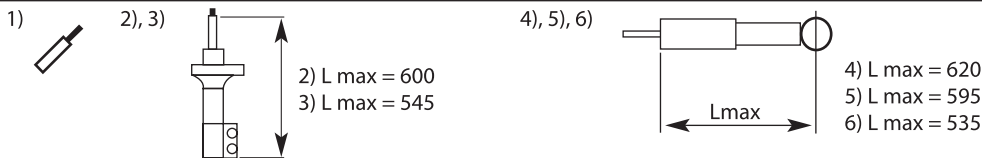

MODEL FAHRZEUG MODELE	YEAR JAHR ANNEE	FRONT/VORNE/AVANT			REAR/HINTEN/ARRIERE		
		PREMIUM Twin-tube Oil	EXCEL-G Twin-tube Gas	GAS-A-JUST Mono-tube Gas	PREMIUM Twin-tube Oil	EXCEL-G Twin-tube Gas	GAS-A-JUST Mono-tube Gas

Toyota (J)

RAV 4 (2WD) (4WD)

ALL (SXA10) (SXA11)	4.94 - 1.98 1.98 - 4.00		365093¹⁾ 334483 L²⁾ 334482 R²⁾ 375035¹⁾▼ 324039 L²⁾▼ 324038 R²⁾▼ 910110 SM5162		343272⁴⁾	243033⁴⁾	
(SXA10)	8.96 - 4.00		334483 L²⁾ 334482 R²⁾ 324039 L²⁾▼ 324038 R²⁾▼ 910110 SM5162		343313⁵⁾		
235-60- (SXA11)	8.96 - 4.00		334252 L³⁾ 334251 R³⁾ SM5162		343314⁶⁾		
1.8 2.0 2.0TD 2.0D (ZCA25) (ACA20) (CLA20)	5.00 -		3340114 L 3340113 R 324057 L 324056 R 910050 SM5162		343272	243033	
1.8 2.0 2.0TD 2.0D (ZCA26) (ACA21) (CLA21)	5.00 -		335041 L 335040 R 325002 L 325001 R 910050 SM5162		343272	243033	

RAV 4 III (06-)

2.0 VVT-i (4WD) 2.2 D-4D (4WD) 2.2 D-4D 180 (4WD) 2.4 VVT-i (2WD) (4WD)	(ACA30) (ACA30)	1.06 -	339032 L 339031 R 910074 SM5639¹⁾ SM5658²⁾		349024		

1) SM5639 : OE = 48609-42030 (incl.) = 48609-42060 (incl.) 2) SM5658 : OE = 48609-42020 (exc.) + 48619-42010 ()