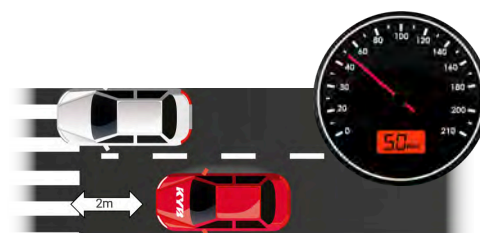

De ce trebuie înlocuite amortizoarele ?

Amortizoarele noi de la KYB:

- Reduc distanța de frânare.
- Cresc **stabilitatea** la rulare.
- Mențin un nivel ridicat de confort.
- Reduc uzura pneurilor.
- Reduc deteriorarea celorlaltor componente ale suspensiei.