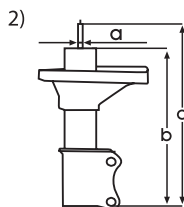

1)

	a	b	c
334177 L	22 mm	323 mm	481 mm
334176 R			

Corolla (No. = JT153..., JTB53...), (No. = JT172..., JTB72...) (4.97-9.01)

1300-12V (EE110) Exc. Rough Road Package	4.97 - 9.01		333237 L ¹⁾ 333236 R ¹⁾	916902 SM5104			332089 L ²⁾ 332088 R ²⁾	910085 SM5074 L SM5075 R	
1300-16V, 1600-16V (EE111, AE111) 1400-16V, 1600-16V (ZZE111, ZZE112) Exc. Rough Road Package	4.97 - 9.01		333237 L ¹⁾ 333236 R ¹⁾ 323064 L 323063 R	916902 SM5104			334179 L ²⁾ 334178 R ²⁾ 324045 L 324044 R	910085 SM5074 L SM5075 R	