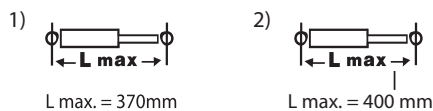

Jumpy / Dispatch

→ 7608	(U6U)	6.94 - 8.97	634928	910124 MB1907 SM1916 L SM1917 R			441106¹⁾ 341238^{1)▼}		
7609 →	(U6U)	9.97 - 8.00	634928	910124 MB1907 SM1916 L SM1917 R			441107²⁾ 341239²⁾		
→ 09792	(U6U)	9.00 -	634928	910124 MB1907 SM1916 L SM1917 R			441107²⁾ 341239²⁾