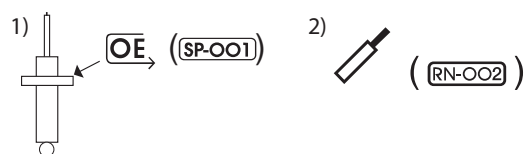

MODEL FAHRZEUG MODELE	YEAR JAHR ANNEE	FRONT/VORNE/AVANT			REAR/HINTEN/ARRIERE		
		PREMIUM Twin-tube Oil	EXCEL-G Twin-tube Gas	GAS-A-JUST Mono-tube Gas	PREMIUM Twin-tube Oil	EXCEL-G Twin-tube Gas	GAS-A-JUST Mono-tube Gas

Volkswagen (D)

Passat, Santana (- 88)

Passat (32B) Passat Variant Santana → 32D155757 Exc.	11.80 - 3.83 3.81 - 83 82 - 3.83	665030	365500 <u>375008²⁾</u>	910088 SM1702	443164¹⁾ (SP-001)	915408▼ SM5377 910087		
(2WD) Passat Passat Variant Santana 32D155758 → Exc.	4.83 - 3.88	665030	365500 <u>375008²⁾</u>	910088 SM1702	443209¹⁾ (SP-001)	343206¹⁾▼ (SP-001)	915408▼ SM5377 910087	
Syncro (4WD) Exc.	8.84 - 8.88		365500 <u>375008²⁾</u>	SM1702			551063	
(32B) 	8.84 - 8.88		365500 <u>375008²⁾</u>	SM1702			551063	

Passat (88 - 96)

(2WD) (3A2, 351) Variant (3A5, 351) Exc. 2.8 VR6, ,	4.88 - 7.91	665500²⁾	365502²⁾	915401 SM1700	443246¹⁾ (SP-001)	343223¹⁾ (SP-001)	915408▼ SM5197 910087	
(2WD) (3A2, 351) Variant (3A5, 351) → P-026435 Exc. 2.8 VR6, ,	8.91 - 92	634810	334810 <u>324025</u>	915401 SM1700	443246¹⁾ (SP-001)	343223¹⁾ (SP-001)	915408▼ SM5197 910087	
(2WD) (3A2, 351) Variant (3A5, 351) P-026436 → Exc. 2.8 VR6, ,	92 - 96	634811	334811	910088 SM1704	443246¹⁾ (SP-001)	343223¹⁾ (SP-001)	915408▼ SM5197 910087