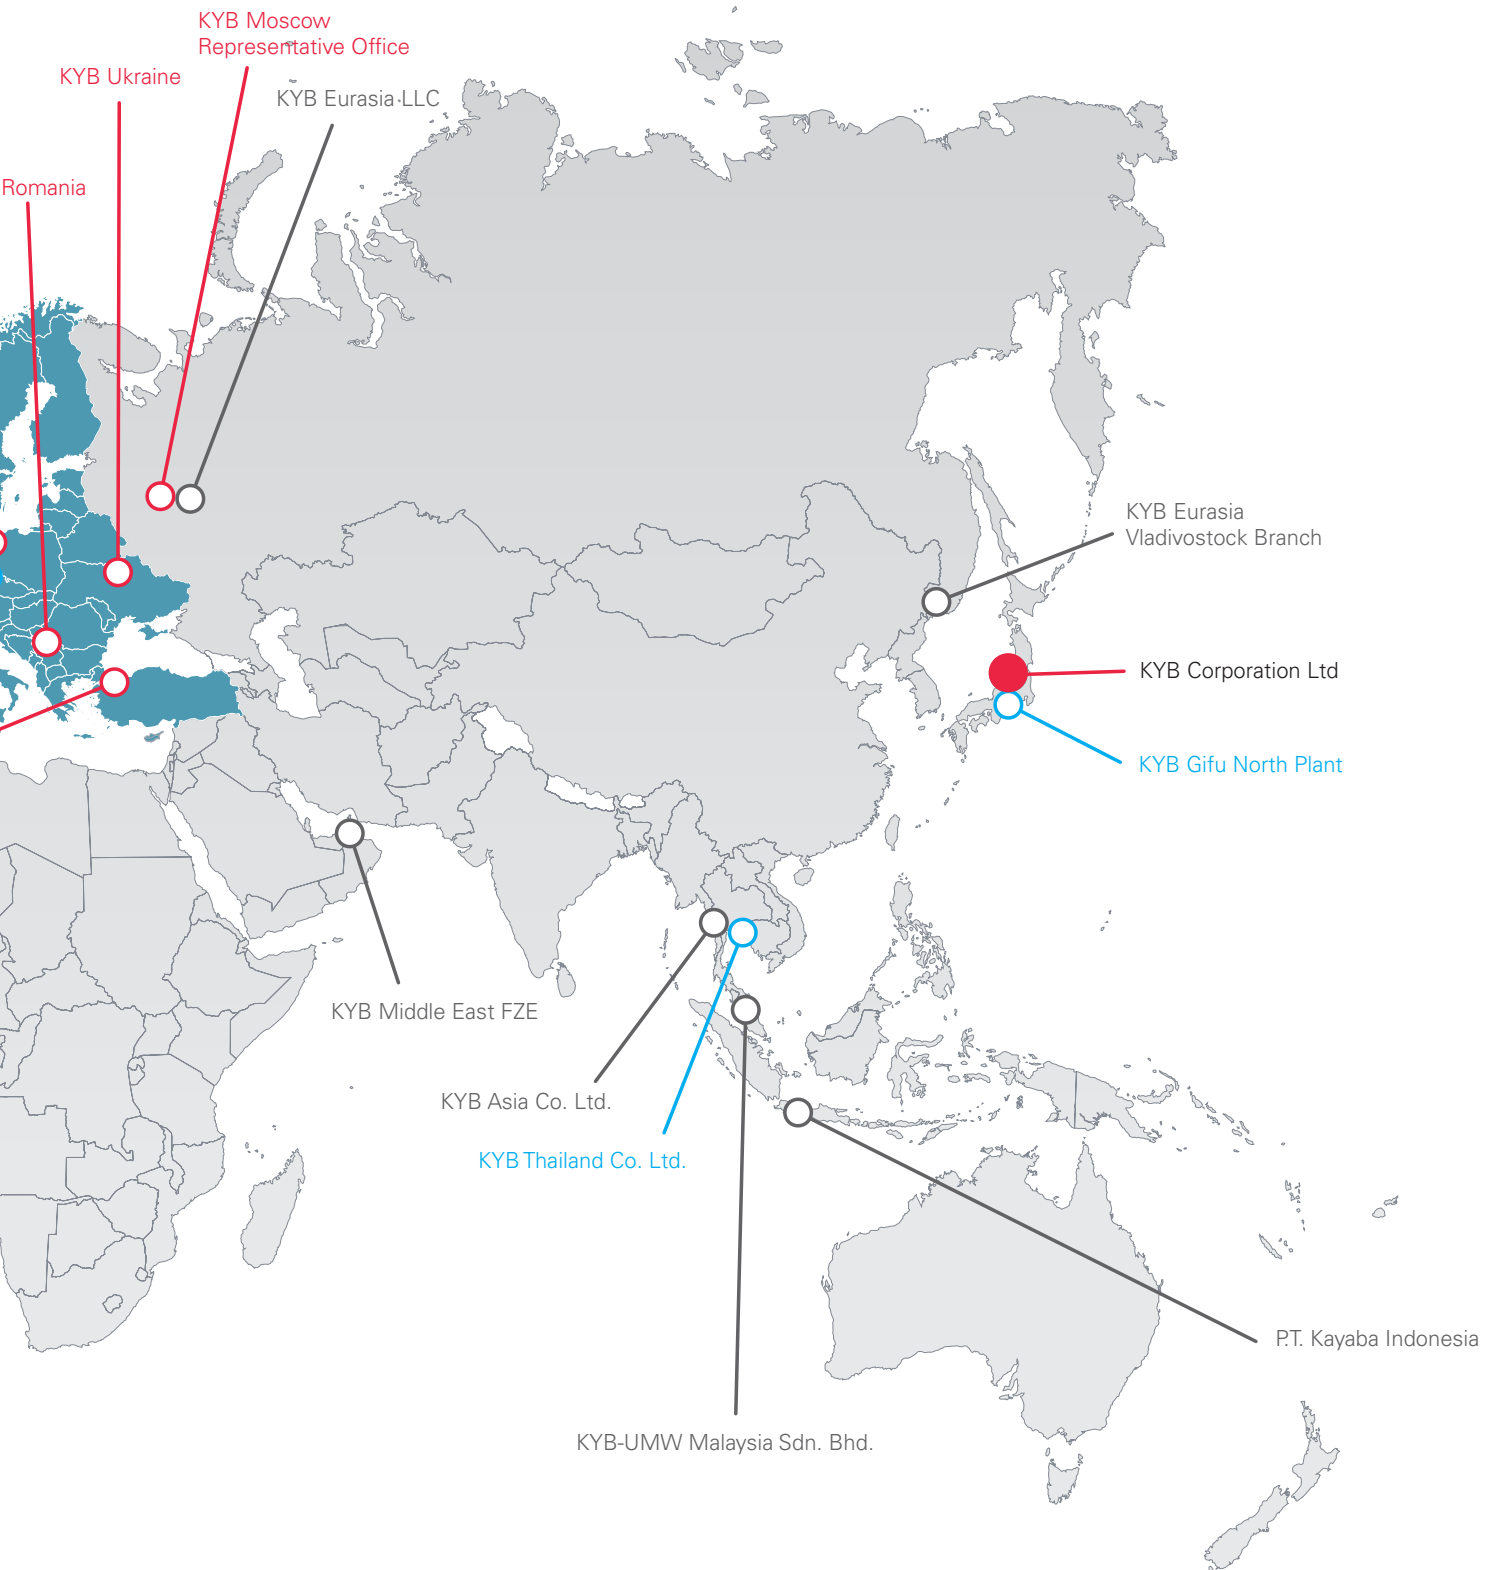

Global Network