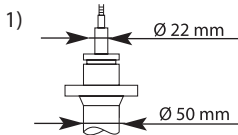

Leon (5F1) , Leon SC (5F5) , Leon ST (5F8)

(2WD) ALL Incl. Sport sus., Exc. , Cupra R	(5F_) 9.12 -		3348039¹⁾ 3358015²⁾			3430023³⁾ 3448024⁴⁾ 3448025⁵⁾		
						910247⁶⁾		
						910332⁶⁾		
(4WD) 1.8 TSi, 1.6 TDi, 2.0 TDi Incl. Sport sus., Exc.	(5F_) 4.14 -		3348039¹⁾ 3358015²⁾			3448024⁴⁾		
						910332⁶⁾