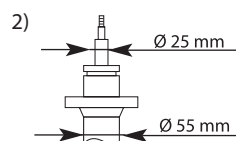

MODEL FAHRZEUG MODELE	YEAR JAHR ANNEE	FRONT	REAR	FRONT	REAR	FRONT	REAR	FRONT	REAR
								PROTECTION KIT MOUNTING KIT	

Audi (D)

A2 (8Z0)

1.4 (8Z0) 1.2 TDI 1.4 TDI 1.6 FSI Exc. Sport sus.,	2.00 - 8.05 3.01 - 8.05 2.00 - 8.05 5.02 - 8.05			324702¹⁾	353025	334835¹⁾	343328 552700	910084 SM1713	915400 SM9703

1) Exc. 1.2 TDI

A3 (8L1)

(8L1) 1.6, 1.8, 1.8 Turbo, 1.9 TDI Exc. Sport sus.	9.96 - 7.99	734033	743029	324016	243037	334812	343348 553206	915415 SM1708	915400 SM9704
(8L1) 1.6, 1.8, 1.8 Turbo, 1.9 TDI Exc. Sport sus.	8.99 - 4.03	734033	743029	324016	243037	334812	343348 553206	915415 SM1708	915400 SM9704
(8L1) ⊕ Sport sus.	9.96 - 7.99	734033	743029	324016	243037	334812	553206	915415 SM1708	915400 SM9704
(8L1) ⊕ Sport sus.	8.99 - 4.03	734033	743029	324016	243037	334812	553206	915415 SM1708	915400 SM9704
Quattro Exc. Sport sus., S3	9.96 - 7.99			324016		334812	343310 553243	915415 SM1708	
Quattro ⊕ Sport sus. Exc. S3	9.96 - 7.99			324016		334812	553243	915415 SM1708	

A3 (8P1) , A3 (8P7)

(8P1, 8P7) 1.2 TDi, 1.2 TFSi, 1.4 TFSi 1.6 i, 1.6 FSi, 1.6 TDi, 1.6 Epower 1.8 TFSi, 1.9 TDi, 2.0 FSi, 2.0 TDi, 2.0 TFSi Exc. Sport sus., , Quattro	5.03 -			324703¹⁾ 325700²⁾	354006	334834¹⁾ 335808²⁾	344459	910004 SM1714	910002⁴⁾⁷⁾ 910180⁵⁾⁷⁾ SM9707³⁾⁶⁾ SM9708⁴⁾⁷⁾ SM9709⁵⁾⁷⁾
(8P1) 1.8 TFSi Quattro 2.0 TDi Quattro 2.0 TFSi Quattro 3.2 V6 Quattro Exc. Sport sus.,	7.08 - 5.03 - 9.04 - 7.03 -			325700²⁾	354006	335808²⁾	344459	910004 SM1714	910002⁴⁾ 910180⁵⁾ SM9708⁴⁾ SM9709⁵⁾