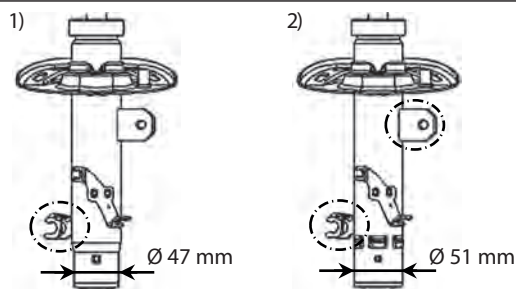

Citroën

MODEL FAHRZEUG MODELE	YEAR JAHR ANNEE	FRONT/VORNE/AVANT				REAR/HINTEN/ARRIERE			
		PREMIUM Twin-tube Oil	EXCEL-G Twin-tube Gas	GAS-A-JUST Mono-tube Gas		PREMIUM Twin-tube Oil	EXCEL-G Twin-tube Gas	GAS-A-JUST Mono-tube Gas	

Citroën (F)

C3 II

1.6 VTi 120 (SC_)	11.09 -	339803 L¹⁾ 339802 R¹⁾ 339795 L²⁾ 339794 R²⁾ 910197 MB1901 SM1553		348031³⁾ 3448000⁴⁾	
1.4 HDi 70 Exc.	11.09 - 1.12	339805 L 339804 R 910197 MB1901 SM1553		348031	
1.4 HDi 70 Exc.	11.09 - 1.12	339803 L 339802 R 910197 MB1901 SM1553		348031	
1.4 HDi 70 Exc.	2.12 -	339805 L 339804 R 910197 MB1901 SM1553		348031	
1.4 HDi 70 	11.09 -	339805 L 339804 R 910197 MB1901 SM1553		348031	
1.6 HDi 90 (66 kW)	11.09 -	339803 L 339802 R 910197 MB1901 SM1553		348031	
1.6 HDi (68 kW)	11.09 - 9.12	339803 L¹⁾ 339802 R¹⁾ 339795 L²⁾ 339794 R²⁾ 910197 MB1901 SM1553		348031³⁾ 3448000⁴⁾	
1.6 HDi (68 kW)	10.12 - 9.16	339805 L¹⁾ 339804 R¹⁾ 339795 L²⁾ 339794 R²⁾ 910197 MB1901 SM1553		348031³⁾ 3448000⁴⁾