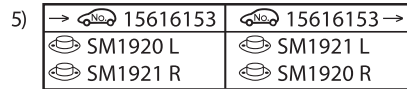

Citroën Commercial (F)

Jumper / Relay 2WD 4WD

35 Incl. Exc. H/D, Camping Car	(230)	94 - 12.01	635807	910091 MB1905 SM1920⁵⁾ SM1921⁵⁾ SG-704¹⁾			345021		
  Exc. H/D	(244)	1.02 - 6.06	635806	910091 MB1905 SM1926 L⁶⁾ SM1927 R⁶⁾			344283		
35 Exc. H/D	(244)	1.02 - 6.06	635807	910096 MB1905 SM1926 L⁶⁾ SM1927 R⁶⁾			345041		
Incl. H/D, , , Exc.		4.06 -		335827²⁾ 910159 MB1905 SM1926 L⁶⁾ SM1927 R⁶⁾			345700³⁾ 345701⁴⁾