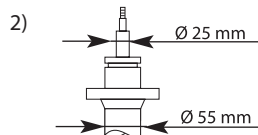

Leon (5F1) , Leon SC (5F5) , Leon ST (5F8)

(2WD) ALL Incl. Sport sus., Exc. , Cupra R	(5F_) 9.12 -		3348039¹⁾ 3358015²⁾			3430023³⁾ 3448024⁴⁾ 3448025⁵⁾		
						910247⁶⁾		
						910332⁶⁾		
(4WD) 1.8 TSi, 1.6 TDi, 2.0 TDi Incl. Sport sus., Exc.	(5F_) 4.14 -		3348039¹⁾ 3358015²⁾			3448024⁴⁾		
						910332⁶⁾