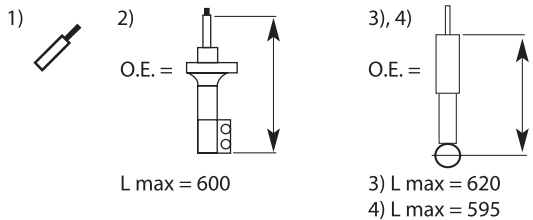

MODEL FAHRZEUG MODELE	YEAR JAHR ANNEE	FRONT	REAR	FRONT	REAR	FRONT	REAR	FRONT	REAR
								PROTECTION KIT MOUNTING KIT	

Toyota (J)

Land Cruiser

KZJ 90 3.0 Diesel	3.96 - 9.02	741068	743041▼	351031	354005	341232	344288		
KZJ 95 3.0 Diesel									
KDJ 90 3.0 Diesel									
KDJ 95 3.0 Diesel									
VZJ 90 3.4									
VZJ 95 3.4									
Exc.									

MR 2

2.0 16V Incl. ABS	(SW20)	90 - 00	765015▼	765016▼			365099	365100	SM5161	

RAV 4 (2WD) (4WD)

ALL (SXA10) ALL (SXA11)	4.94 - 1.98 1.98 - 4.00			375035^{1)▼} 324039 L^{2)▼} 324038 R^{2)▼}	243033³⁾	365093¹⁾ 334483 L²⁾ 334482 R²⁾	343272³⁾	910110 SM5162	
ALL (SXA10)	8.96 - 4.00			324039 L^{2)▼} 324038 R^{2)▼}		334483 L²⁾ 334482 R²⁾	343313⁴⁾	910110 SM5162	
1.8 (ZCA25) 2.0 (ACA20) 2.0 TD (CLA20) 2.0 D	5.00 -			324057 L 324056 R	243033	3340114 L 3340113 R	343272	910050 SM5162	
1.8 (ZCA26) 2.0 (ACA21) 2.0 TD (CLA21) 2.0 D	5.00 -			325002 L 325001 R	243033	335041 L 335040 R	343272	910050 SM5162