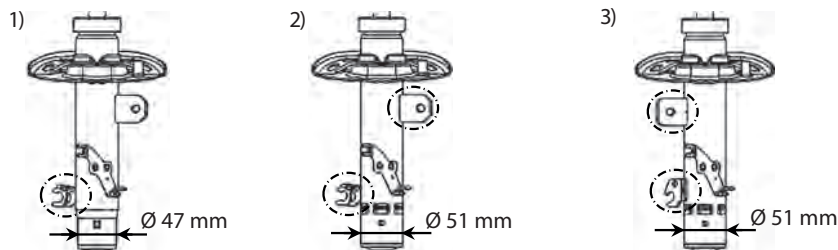

DS

MODEL FAHRZEUG MODELE	YEAR JAHR ANNEE	FRONT/VORNE/AVANT				REAR/HINTEN/ARRIERE			
		PREMIUM Twin-tube Oil	EXCEL-G Twin-tube Gas	GAS-A-JUST Mono-tube Gas		PREMIUM Twin-tube Oil	EXCEL-G Twin-tube Gas	GAS-A-JUST Mono-tube Gas	

Daihatsu (J)

Terios

1300	(J100)	9.98 - 5.00	634111 L	339022 L		343483		
1300	(J102)	5.00 - 12.00	634110 R	339021 R				
1300 Incl. ABS	(J122)	5.00 - 12.01						
			633266 L	333434 L		343483		
1300 Incl. ABS		12.01 - 12.05	633265 R	333433 R				

Terios II

1.3 VVT	(J211)	5.06 - 10.08		333496		343441		
1.5 VVT	(J200)							
1.5 VVT Incl. ABS	(J210)							

Trevis

1.0		6.06 -		332140 L 332139 R		348026		

YRV

 1.0, 1.3	(M2)	10.00 -		332111 L 332110 R		342022		
 1.3	(M2)	10.00 -		332111 L 332110 R		342023		

Dodge (US) → Chrysler (US)

DS (F)

DS 3

 Incl. Performance Line Exc. Performance	(SA_, SB_)	4.15 - 7.19		339801 L¹⁾ 339800 R¹⁾ 339795 L²⁾ 339794 R²⁾ 339708 L³⁾ 339707 R³⁾		3448000		
			910259 MB1901 SM1553