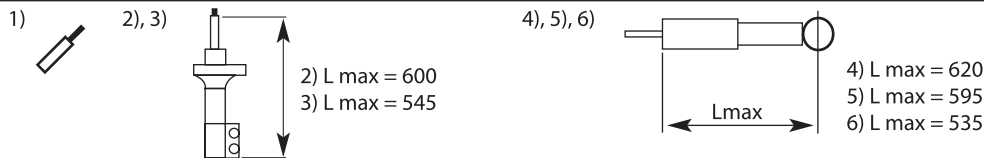

MODEL FAHRZEUG MODELE	YEAR JAHR ANNEE	FRONT/VORNE/AVANT			REAR/HINTEN/ARRIERE		
		PREMIUM Twin-tube Oil	EXCEL-G Twin-tube Gas	GAS-A-JUST Mono-tube Gas	PREMIUM Twin-tube Oil	EXCEL-G Twin-tube Gas	GAS-A-JUST Mono-tube Gas

Toyota (J)

RAV 4 (2WD) (4WD)

    ALL	(SXA10) (SXA11)	4.94 - 1.98 1.98 - 4.00		365093¹⁾ 334483 L²⁾ 334482 R²⁾ 375035¹⁾▼ 324039 L²⁾▼ 324038 R²⁾▼	 	343272⁴⁾ 243033⁴⁾	
			910110 SM5162				
	(SXA10)	8.96 - 4.00		334483 L²⁾ 334482 R²⁾ 324039 L²⁾▼ 324038 R²⁾▼		343313⁵⁾	
			910110 SM5162				
  235-60-	(SXA11)	8.96 - 4.00		334252 L³⁾ 334251 R³⁾		343314⁶⁾	
			SM5162				
  1.8 2.0 2.0TD 2.0D	(ZCA25) (ACA20) (CLA20)	5.00 -		3340114 L 3340113 R 324057 L 324056 R		343272	
			910050 SM5162			243033	
  1.8 2.0 2.0TD 2.0D	(ZCA26) (ACA21) (CLA21)	5.00 -		335041 L 335040 R 325002 L 325001 R		343272	
			910050 SM5162			243033	

RAV 4 III (06-)

2.0 VVT-i (4WD) 2.2 D-4D (4WD) 2.2 D-4D 180 (4WD) 2.4 VVT-i (2WD) (4WD)	(ACA30) (ACA30)	1.06 -		339032 L 339031 R		349024	
			910074 SM5639¹⁾ SM5658²⁾				

1) SM5639 : OE = 48609-42030 (incl.) = 48609-42060 (incl.)   2) SM5658 : OE = 48609-42020 (exc.) + 48619-42010 ()