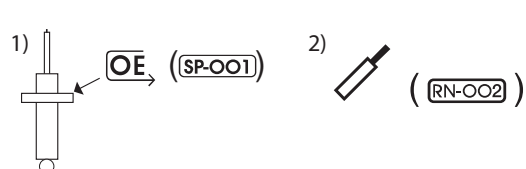

Volkswagen

MODEL FAHRZEUG MODELE	YEAR JAHR ANNEE	FRONT/VORNE/AVANT				REAR/HINTEN/ARRIERE			
		PREMIUM Twin-tube Oil	EXCEL-G Twin-tube Gas	GAS-A-JUST Mono-tube Gas		PREMIUM Twin-tube Oil	EXCEL-G Twin-tube Gas	GAS-A-JUST Mono-tube Gas	

Volkswagen (D)

Passat, Santana (- 88)

Passat (32B) Passat Variant Santana → 32D155757 Exc.	11.80 - 3.83 3.81 - 83 82 - 3.83	665030	365500 <u>375008²⁾</u>		443164¹⁾ <u>(SP-001)</u>			
(32B) Passat Passat Variant Santana 32D155758 → Exc.	4.83 - 3.88	665030	365500 <u>375008²⁾</u>		443209¹⁾ <u>(SP-001)</u>	343206¹⁾▼ <u>(SP-001)</u>		
Syncro (32B) Exc.	8.84 - 8.88		365500 <u>375008²⁾</u>				551063	
   	(32B) 8.84 - 8.88		365500 <u>375008²⁾</u>				551063	

Passat (88 - 96)

  (3A2, 35I) Variant (3A5, 35I) Exc. 2.8 VR6, ,	4.88 - 7.91	665500²⁾	365502²⁾		443246¹⁾ <u>(SP-001)</u>	343223¹⁾ <u>(SP-001)</u>		
  (3A2, 35I) Variant (3A5, 35I) → P-026435 Exc. 2.8 VR6, ,	8.91 - 92	634810	334810 <u>324025</u>		443246¹⁾ <u>(SP-001)</u>	343223¹⁾ <u>(SP-001)</u>		
  (3A2, 35I) Variant (3A5, 35I) P-026436 → Exc. 2.8 VR6, ,	92 - 96	634811	334811		443246¹⁾ <u>(SP-001)</u>	343223¹⁾ <u>(SP-001)</u>