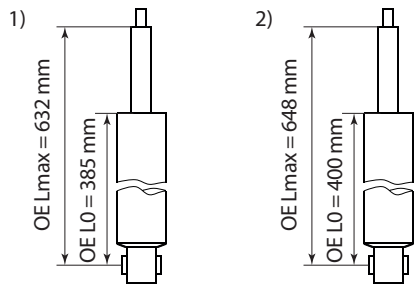

Skoda

MODEL FAHRZEUG MODELE	YEAR JAHR ANNEE	FRONT/VORNE/AVANT				REAR/HINTEN/ARRIERE			
		PREMIUM Twin-tube Oil	EXCEL-G Twin-tube Gas	GAS-A-JUST Mono-tube Gas		PREMIUM Twin-tube Oil	EXCEL-G Twin-tube Gas	GAS-A-JUST Mono-tube Gas	

Skoda (CS)

Fabia

Fabia I 1.0, 1.2, 1.4, 1.4 16V, 1.4 TDi, 1.9 SDi, 1.9 TDi, 2.0 ⊕ Exc. Sport sus.	(6Y)	8.99 - 12.07		334835 <u>324702</u>			343348			
			910084	SM1713				915400	SM9704	
Fabia I 1.0, 1.2, 1.4, 1.4 16V, 1.4 TDi, 1.9 SDi, 1.9 TDi, 2.0 ⊕ Sport sus. Exc.	(6Y)	8.99 - 12.07		334835 <u>324702</u>			343485			
			910084	SM1713				915400	SM9704	
Fabia II 1.2, 1.2 12V, 1.2 LPG, 1.2 TSi, 1.2 TDi, 1.4, 1.4 LPG, 1.4 TSi, 1.4 TDi, 1.6, 1.6 TDi, 1.9 TDi Exc. , Sport sus.,		12.06 - 12.14		334835 <u>324702</u>			343328 <u>353025</u>	552700		
			910084	SM1713				915400	SM9704	
Fabia II 1.2, 1.2 12V, 1.2 LPG, 1.2 TSi, 1.2 TDi, 1.4, 1.4 LPG, 1.4 TSi, 1.4 TDi, 1.6, 1.6 TDi, 1.9 TDi ⊕ Exc. Sport sus.,		12.06 - 12.14		334835 <u>324702</u>			343348			
			910084	SM1713				915400	SM9704	
Fabia II 1.2, 1.2 12V, 1.2 LPG, 1.2 TSi, 1.2 TDi, 1.4, 1.4 LPG, 1.4 TSi, 1.4 TDi, 1.6, 1.6 TDi, 1.9 TDi ⊕ Sport sus., Exc.		12.06 - 12.14		334835 <u>324702</u>			343485			
			910084	SM1713				915400	SM9704	
Fabia III Exc. Sport sus.	(NJ3, NJ5)	8.14 -		339763			343328¹⁾ 343348²⁾ <u>353025¹⁾</u>	552700¹⁾		
						SM1708				SM9704
Fabia III ⊕ Sport sus.	(NJ3, NJ5)	8.14 -		339763			343824			
						SM1708				SM9704

Favorit

	(781)	88 - 94	633835	333835		441800			
			913268	SM5505				SM9700