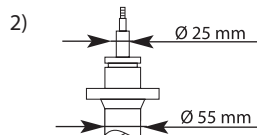

Leon (5F1) , Leon SC (5F5) , Leon ST (5F8)

(2WD) ALL Incl. Sport sus., Exc. , Cupra R	(5F_) 9.12 -		3348039¹⁾ 3358015²⁾			3430023³⁾ 3448024⁴⁾ 3448025⁵⁾		
						910247⁶⁾ 910332⁶⁾		
(4WD) 1.8 TSi, 1.6 TDi, 2.0 TDi Incl. Sport sus., Exc.	(5F_) 4.14 -		3348039¹⁾ 3358015²⁾			3448024⁴⁾		
						910332⁶⁾ SM9925⁷⁾