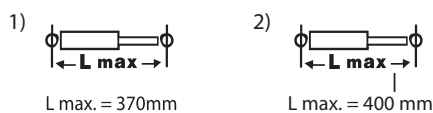

Jumpy / Dispatch

→ 7608	(U6U)	6.94 - 8.97	634928 910124	 MB1907 SM1916 L SM1917 R			441106¹⁾	341238¹⁾▼		
7609 →	(U6U)	9.97 - 8.00	634928 910124	 MB1907 SM1916 L SM1917 R			441107²⁾	341239²⁾		
→ 09792	(U6U)	9.00 -	634928 910124	 MB1907 SM1916 L SM1917 R			441107²⁾	341239²⁾