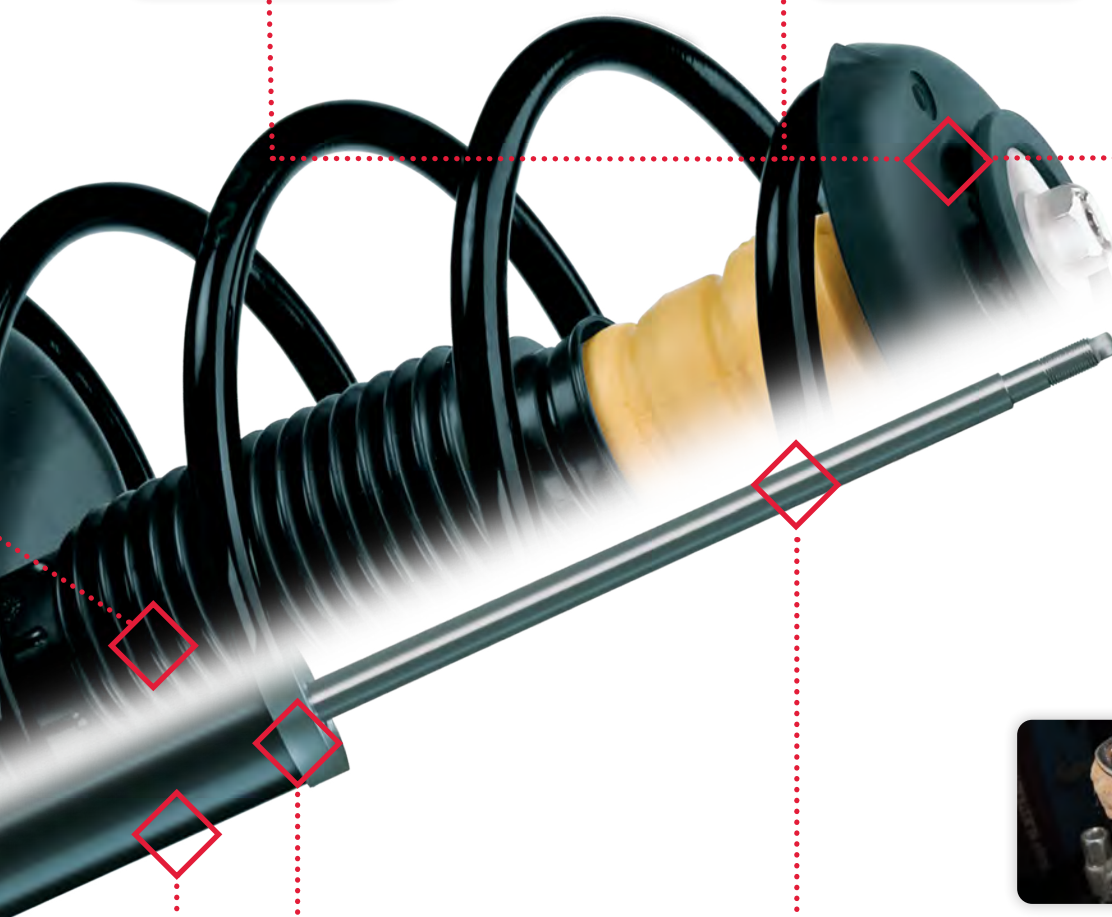

Zestawy montażowe

Amortyzatory