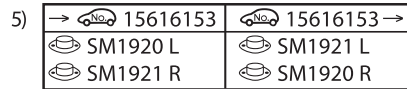

Citroën Commercial (F)

Jumper / Relay 2WD 4WD

35 Incl. Exc. H/D, Camping Car	(230)	94 - 12.01	635807 910091	 MB1905 SM1920⁵⁾ SM1921⁵⁾ SG-704¹⁾			345021		
  Exc. H/D	(244)	1.02 - 6.06	635806 910091	 MB1905 SM1926 L⁶⁾ SM1927 R⁶⁾			344283		
35 Exc. H/D	(244)	1.02 - 6.06	635807 910096	 MB1905 SM1926 L⁶⁾ SM1927 R⁶⁾			345041		
Incl. H/D, , , Exc.		4.06 -	 910159	 335827²⁾ MB1905 SM1926 L⁶⁾ SM1927 R⁶⁾			345700³⁾ 345701⁴⁾