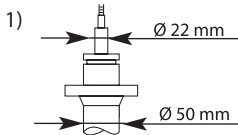

Leon (5F1) , Leon SC (5F5) , Leon ST (5F8)

(2WD) ALL Incl. Sport sus., Exc. , Cupra R	(5F_) 9.12 -		3348039¹⁾ 3358015²⁾			3430023³⁾ 3448024⁴⁾ 3448025⁵⁾		
						910247⁶⁾ 910332⁶⁾		
(4WD) 1.8 TSi, 1.6 TDi, 2.0 TDi Incl. Sport sus., Exc.	(5F_) 4.14 -		3348039¹⁾ 3358015²⁾			3448024⁴⁾		
						910332⁶⁾ SM9925⁷⁾