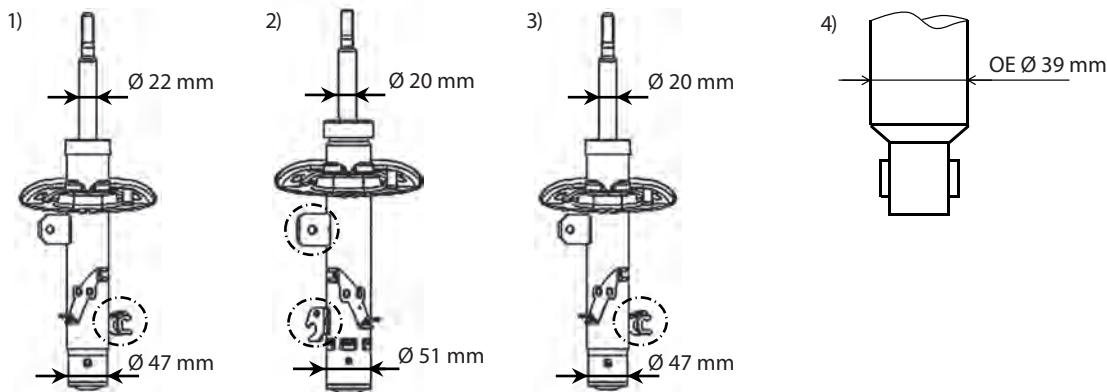

MODEL FAHRZEUG MODELE	YEAR JAHR ANNEE	FRONT/VORNE/AVANT				REAR/HINTEN/ARRIERE			
		PREMIUM Twin-tube Oil	EXCEL-G Twin-tube Gas	GAS-A-JUST Mono-tube Gas		PREMIUM Twin-tube Oil	EXCEL-G Twin-tube Gas	GAS-A-JUST Mono-tube Gas	

Citroën (F)

C4 Aircross

 	4.12 -		339254 L 339253 R			340060	
		935304 ▼ SM5657 912053			910349		

C4 Cactus

1.2 PureTech 130, 1.2 THP 110 1.2 VTi 75 / PureTech 75, 1.2 VTi 82 1.6 BlueHDi 100, 1.6 HDi 90	9.14 - 1.18		339803 L¹⁾ 339802 R¹⁾			3438010	
		910197 SM1553					
1.2 PureTech 82, 1.2 PureTech 110 1.2 PureTech 130, 1.2 THP 110 1.2 VTi 75 / PureTech 75, 1.2 VTi 82 1.5 BlueHDi 100, 1.5 BlueHDi 120 1.6 BlueHDi 100, 1.6 HDi 90	2.18 -		3338058 L²⁾ 3338057 R²⁾ 3348099 L³⁾ 3348098 R³⁾			3438001⁴⁾	
		910197 SM1553					

C4 Picasso I, C4 Grand Picasso I

	9.06 -		333773 L 333772 R			3450005	
		910067 MB1901 SM1923¹⁾ SM1061¹⁾					

1)

	C4 Picasso I / C4 Grand Picasso I		→RPO 13110 →30.09.2012	RPO 13111→ 01.10.2012→
DV6C	1.6 HDi, 1.6 e-HDi	82 kW	SM1923	SM1061
DV6TED4	1.6 HDi, 1.6 e-HDi	80 kW	SM1923	SM1923
DW10BTED4	2.0 HDi	100 kW	SM1923	SM1923
DW10CTED4	2.0 HDi	110kW, 120 kW	SM1923	SM1061
EP6	1.6 VTi	88 kW	SM1923	SM1923
EP6C	1.6 VTi	88 kW	SM1923	∅
EP6CDT	1.6 THP	115 kW	SM1923	∅
EP6DT	1.6 THP	103 kW, 110 kW	SM1923	SM1923
EW10A	2.0	103 kW	SM1923	SM1061
EW7A	1.8 i, 1.8 Flex, 1.8 BiFuel, 1.8 CNG	86 kW, 92 kW	SM1923	SM1923