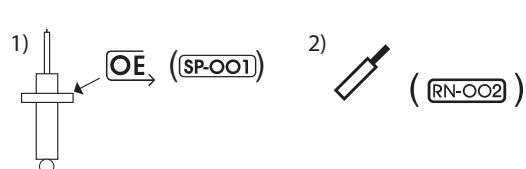

MODEL FAHRZEUG MODELE	YEAR JAHR ANNEE	FRONT/VORNE/AVANT			REAR/HINTEN/ARRIERE		
		PREMIUM Twin-tube Oil	EXCEL-G Twin-tube Gas	GAS-A-JUST Mono-tube Gas	PREMIUM Twin-tube Oil	EXCEL-G Twin-tube Gas	GAS-A-JUST Mono-tube Gas

Volkswagen (D)

Passat, Santana (- 88)

Passat (32B) Passat Variant Santana → 32D155757 Exc.	11.80 - 3.83 3.81 - 83 82 - 3.83	665030	365500 <u>375008²⁾</u>	910088	443164¹⁾ <u>(SP-001)</u>	915408▼ 910087	
(32B) Passat Passat Variant Santana 32D155758 → Exc.	4.83 - 3.88	665030	365500 <u>375008²⁾</u>	910088	443209¹⁾ <u>(SP-001)</u>	343206¹⁾▼ <u>(SP-001)</u> 915408▼ 910087	
Syncro (32B) Exc.	8.84 - 8.88		365500 <u>375008²⁾</u>			551063	
(32B) 	8.84 - 8.88		365500 <u>375008²⁾</u>			551063	

Passat (88 - 96)

(3A2, 351) Variant (3A5, 351) Exc. 2.8 VR6, ,	4.88 - 7.91	665500²⁾	365502²⁾	915401	443246¹⁾ <u>(SP-001)</u>	343223¹⁾ <u>(SP-001)</u>	
		634810	334810 <u>324025</u>	915401		915408▼ 910087	
(3A2, 351) Variant (3A5, 351) → P-026435 Exc. 2.8 VR6, ,	8.91 - 92	634810	334810 <u>324025</u>	915401	443246¹⁾ <u>(SP-001)</u>	343223¹⁾ <u>(SP-001)</u> 915408▼ 910087	
(3A2, 351) Variant (3A5, 351) P-026436 → Exc. 2.8 VR6, ,	92 - 96	634811	334811	910088	443246¹⁾ <u>(SP-001)</u>	343223¹⁾ <u>(SP-001)</u> 915408▼ 910087