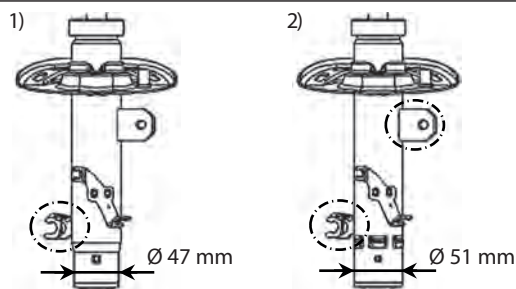

Citroën (F)

C3 II

1.6 VTi 120 (SC_)	11.09 -	339803 L ¹⁾ 339802 R ¹⁾ 339795 L ²⁾ 339794 R ²⁾ 910197 MB1901 SM1553	348031 ³⁾ 3448000 ⁴⁾
1.4 HDi 70 (SC_) Exc.	11.09 - 1.12	339805 L 339804 R 910197 MB1901 SM1553	348031
1.4 HDi 70 (SC_) ⊕ Semi-automatic transmission Exc.	11.09 - 1.12	339803 L 339802 R 910197 MB1901 SM1553	348031
1.4 HDi 70 (SC_) Exc.	2.12 -	339805 L 339804 R 910197 MB1901 SM1553	348031
1.4 HDi 70 (SC_) ⊕	11.09 -	339805 L 339804 R 910197 MB1901 SM1553	348031
1.6 HDi 90 (66 kW) (SC_)	11.09 -	339803 L 339802 R 910197 MB1901 SM1553	348031
1.6 HDi (68 kW) (SC_)	11.09 - 9.12	339803 L ¹⁾ 339802 R ¹⁾ 339795 L ²⁾ 339794 R ²⁾ 910197 MB1901 SM1553	348031 ³⁾ 3448000 ⁴⁾
1.6 HDi (68 kW) (SC_)	10.12 - 9.16	339805 L ¹⁾ 339804 R ¹⁾ 339795 L ²⁾ 339794 R ²⁾ 910197 MB1901 SM1553	348031 ³⁾ 3448000 ⁴⁾