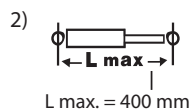

Jumpy / Dispatch

→ 7608	(U6U)	6.94 - 8.97	634928 334928 910124 MB1907 SM1916 L SM1917 R			441106¹⁾ 341238^{1)▼}		
7609 →	(U6U)	9.97 - 8.00	634928 334928 910124 MB1907 SM1916 L SM1917 R			441107²⁾ 341239²⁾		
→ 09792	(U6U)	9.00 -	634928 334928 910124 MB1907 SM1916 L SM1917 R			441107²⁾ 341239²⁾