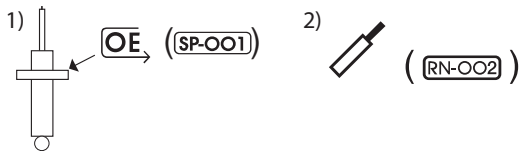

MODEL FAHRZEUG MODELE	YEAR JAHR ANNEE	FRONT/VORNE/AVANT				REAR/HINTEN/ARRIERE			
		PREMIUM Twin-tube Oil	EXCEL-G Twin-tube Gas	GAS-A-JUST Mono-tube Gas		PREMIUM Twin-tube Oil	EXCEL-G Twin-tube Gas	GAS-A-JUST Mono-tube Gas	
Volkswagen (D)									
Passat (88 - 96)									
(2WD) 2.8 VR6 2.8 VR6 Exc. Syncro, ,	(3A2, 35I) (3A5, 35I)	8.91 - 96	634811 ☺☺☺☺ 910088	334811 SM1704		443246¹⁾ (SP-001)	343223¹⁾ (SP-001)	 ☺☺☺☺ 915408▼ ☺☺☺☺ 910087	
Syncro (4WD) 1.8 G60/2.0 1.8 G60/2.0 Exc.	(3A2, 35I) (3A5, 35I)	9.89 - 7.91 10.90 - 7.91	665500²⁾ 634810	365502²⁾ 334810 324025 SM1704				551063	
Syncro (4WD) 1.8 G60/2.0 1.8 G60/2.0 → P-026435 Exc.	(3A2, 35I) (3A5, 35I)	8.91 - 92	634810	334810 324025 SM1704				551063	
Syncro (4WD) 1.8 G60/2.0 1.8 G60/2.0 P-026436 → Exc.	(3A2, 35I) (3A5, 35I)	92 - 96	634811	334811 SM1704				551063	
Syncro (4WD) 2.8 VR6 2.8 VR6 Exc. ,	(3A2, 35I) (3A5, 35I)	8.91 - 96	634811	334811 ☺☺☺☺ 913147				551063	
Syncro (4WD) 1.8 G60/2.0 1.8 G60/2.0 ⊕	(3A2, 35I) (3A5, 35I)	9.89 - 92		334810 324025 ☺☺☺☺ 913147					
Syncro (4WD) 1.8 G60/2.0 1.8 G60/2.0 ⊕	(3A2, 35I) (3A5, 35I)	92 - 96		334811 ☺☺☺☺ 913147