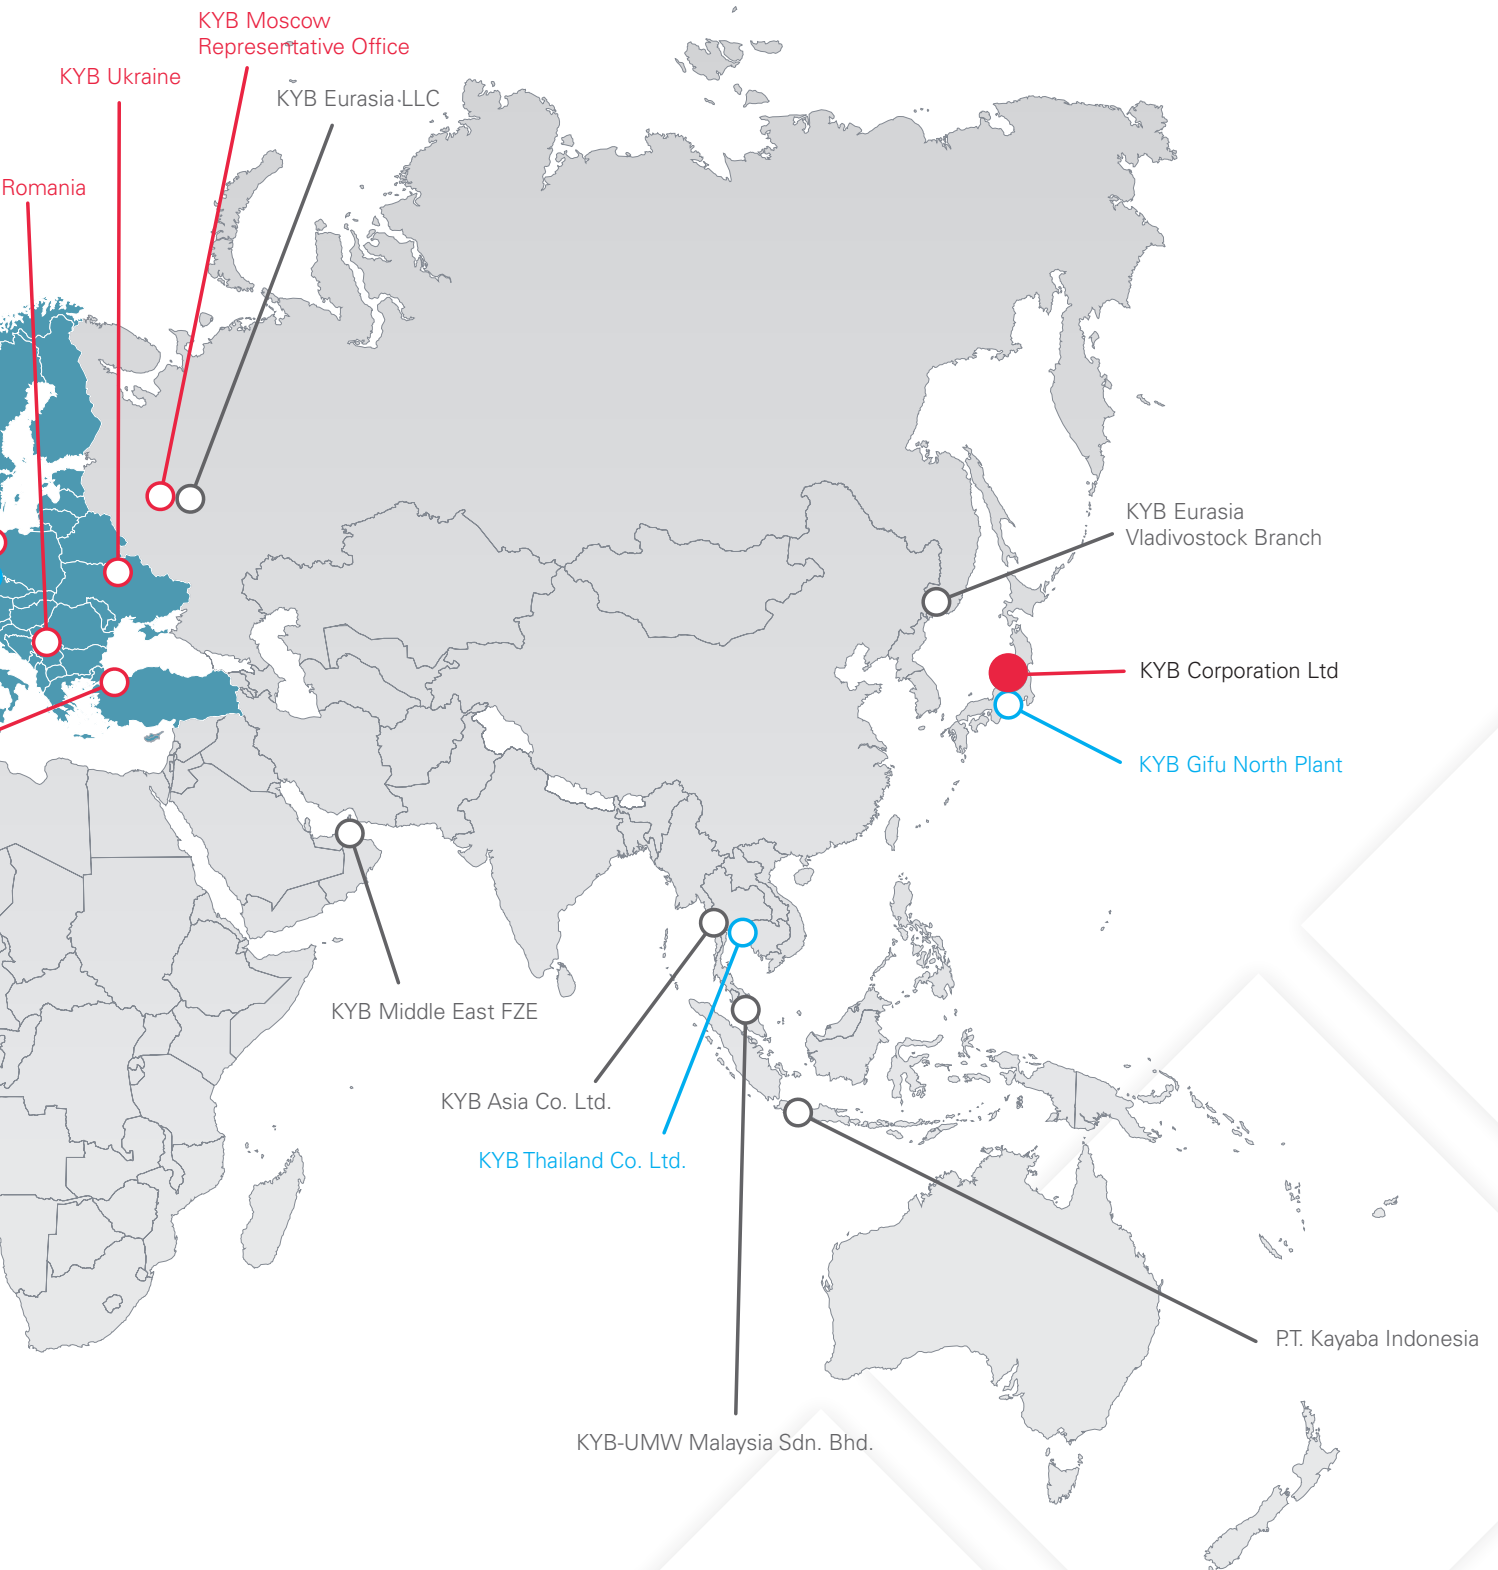

Global Network