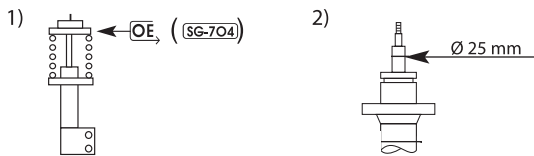

MODEL FAHRZEUG MODELE	YEAR JAHR ANNEE	FRONT/VORNE/AVANT				REAR/HINTEN/ARRIERE			
		PREMIUM Twin-tube Oil	EXCEL-G Twin-tube Gas	GAS-A-JUST Mono-tube Gas		PREMIUM Twin-tube Oil	EXCEL-G Twin-tube Gas	GAS-A-JUST Mono-tube Gas	

Citroën Commercial (F)

Jumper / Relay 2WD 4WD

35 Incl. Exc. H/D, Camping Car	(230)	94 - 12.01	635807				345021	
  Exc. H/D	(244)	1.02 - 6.06	635806				344283	
35 Exc. H/D	(244)	1.02 - 6.06	635807				345041	
Incl. H/D, , , Exc.		4.06 -		335827²⁾			345700³⁾ 345701⁴⁾	

6) → 2.14

3) 345700 : OE p/n = 5206TS, 5206TW, 5206LT, 5206VA, 5206VS, 5206VT, 5206LY

4) 345701 : OE p/n = 5206TR, 5206TT, 5206TX, 5206LW, 5206VC, 5206VF, 5206PA, 5206VG, 5206VH, 5206PG, 5206TV, 5206NA

Jumpy / Dispatch

→ 7608	(U6U)	6.94 - 8.97	634928	334928		441106¹⁾	341238¹⁾ ▼	
7609 →	(U6U)	9.97 - 8.00	634928	334928		441107²⁾	341239²⁾	
→ 09792	(U6U)	9.00 -	634928	334928		441107²⁾	341239²⁾