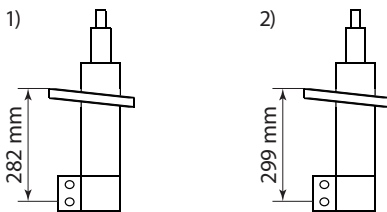

MODEL FAHRZEUG MODELE	YEAR JAHR ANNEE	FRONT/VORNE/AVANT				REAR/HINTEN/ARRIERE			
		PREMIUM Twin-tube Oil	EXCEL-G Twin-tube Gas	GAS-A-JUST Mono-tube Gas		PREMIUM Twin-tube Oil	EXCEL-G Twin-tube Gas	GAS-A-JUST Mono-tube Gas	

Citroën Commercial (F)

Jumpy / Dispatch

 Incl. Exc. H/D	1.07 - 2.09		339772 L 339771 R			345078		
 + Exc.	1.07 - 2.09		339772 L 339771 R	910124 MB1907 SM1916 L SM1917 R		345079		
 Incl. H/D, Exc.	1.07 - 9.07		339772 L 339771 R	910124 MB1907 SM1916 L SM1917 R		345079		
 + Incl. H/D,	1.07 - 2.09		339772 L 339771 R	910124 MB1907 SM1916 L SM1917 R		345079		
 Incl.	2.09 -		339772 L 339771 R	910124 MB1907 SM1916 L SM1917 R		3448003		

Jumpy / Dispatch / Spacetourer

	(V_) 4.16 -		3348085¹⁾ 3348084²⁾			3458001		

Nemo combi , Nemo

	2.08 - 6.12		334968 L ▼ 334967 R ▼ 339809 L 339808 R			349145		
			910112 SM1821 L SM1822 R