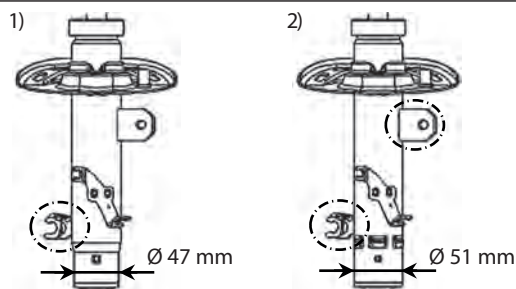

Citroën

MODEL FAHRZEUG MODELE	YEAR JAHR ANNEE	FRONT/VORNE/AVANT				REAR/HINTEN/ARRIERE			
		PREMIUM Twin-tube Oil	EXCEL-G Twin-tube Gas	GAS-A-JUST Mono-tube Gas		PREMIUM Twin-tube Oil	EXCEL-G Twin-tube Gas	GAS-A-JUST Mono-tube Gas	

Citroën (F)

C3 II

1.6 VTi 120 (SC_)	11.09 -		339803 L¹⁾ 339802 R¹⁾ 339795 L²⁾ 339794 R²⁾			348031³⁾ 3448000⁴⁾		
1.4 HDi 70 Exc.	11.09 - 1.12		339805 L 339804 R			348031		
1.4 HDi 70 Exc.	11.09 - 1.12		339803 L 339802 R			348031		
1.4 HDi 70 Exc.	2.12 -		339805 L 339804 R			348031		
1.4 HDi 70 	11.09 -		339805 L 339804 R			348031		
1.6 HDi 90 (66 kW)	11.09 -		339803 L 339802 R			348031		
1.6 HDi (68 kW)	11.09 - 9.12		339803 L¹⁾ 339802 R¹⁾ 339795 L²⁾ 339794 R²⁾			348031³⁾ 3448000⁴⁾		
1.6 HDi (68 kW)	10.12 - 9.16		339805 L¹⁾ 339804 R¹⁾ 339795 L²⁾ 339794 R²⁾			348031³⁾ 3448000⁴⁾