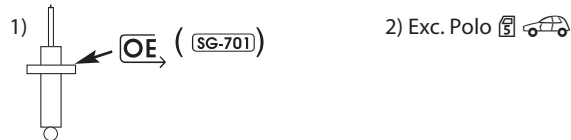

MODEL FAHRZEUG MODELE	YEAR JAHR ANNEE	FRONT	REAR	FRONT	REAR	FRONT	REAR	FRONT	REAR
								PROTECTION KIT MOUNTING KIT	

Volkswagen (D)

Polo , Polo Variant

1.4, 1.6, 1.8 1.7 SDI, 1.9 SDI	(6KV5, 6NF)	97 - 9.01			324025		333712	343297¹⁾	910084²⁾ SM1713	915419 SM9700
1.9 D, 1.9 TDI	(6KV5, 6NF)	97 - 9.01			324025		334810	343297¹⁾	910084²⁾ SM1704	915419 SM9700

Polo (9N, 9A4)

(9N, 9A4) Exc. Sport sus., , Cup Edition		10.01 - 11.09			324702	353025	334835	343328	910084 SM1713	915400 SM9704

Scirocco

(53, 53B) Exc. GTI, GLI, GTX		74 - 92			373012 	351007	363001 	341007	910088 SM5508	
GTI, GLI, GTX Exc. 16V	(53, 53B)	74 - 92			373012 	351007	363001 	341007	910088 SM5508	
1.4 TSi, 2.0 TSi, 2.0 TDi Exc. Sport sus.	(137)	5.08 -			325700¹⁾	354006	335808¹⁾	344459	910059 SM1714	915400 SM9707²⁾ SM9709³⁾