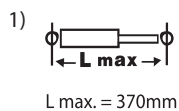

Jumpy / Dispatch

→ 7608	(U6U)	6.94 - 8.97	634928	334928		441106¹⁾	341238¹⁾ ▼	
7609 →	(U6U)	9.97 - 8.00	634928	334928		441107²⁾	341239²⁾	
→ 09792	(U6U)	9.00 -	634928	334928		441107²⁾	341239²⁾