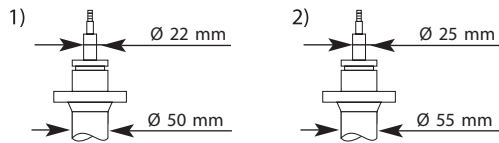

Golf VI Variant

[2WD] [4WD] ALL Exc. Sport sus.,	(AJ5)	7.09 -		334834 ¹⁾ 335808 ²⁾ 324703 ¹⁾ 325700 ²⁾			344459 354006		
[2WD] [4WD] ALL + Exc. Sport sus.,	(AJ5)	7.09 - 12.11					349137 ³⁾		

3) Exc. Normal sus., Sport sus.
 Exc. OE p/n = 1K0513029ME, 1K0513029MF