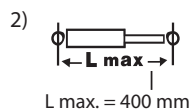

Jumpy / Dispatch

→ 7608	(U6U)	6.94 - 8.97	634928	334928		441106¹⁾	341238¹⁾ ▼	
7609 →	(U6U)	9.97 - 8.00	634928	334928		441107²⁾	341239²⁾	
→ 09792	(U6U)	9.00 -	634928	334928		441107²⁾	341239²⁾