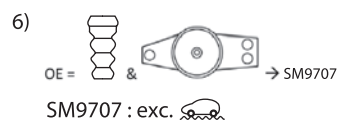

3) ⊕ Normal sus.

4) ⊕ Sport sus.

5) ⊕