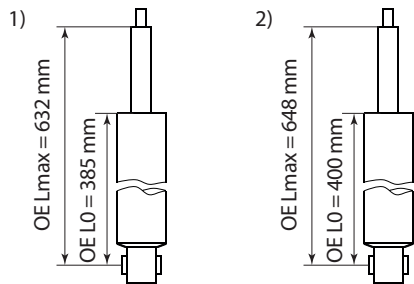

Skoda

MODEL FAHRZEUG MODELE	YEAR JAHR ANNEE	FRONT/VORNE/AVANT				REAR/HINTEN/ARRIERE			
		PREMIUM Twin-tube Oil	EXCEL-G Twin-tube Gas	GAS-A-JUST Mono-tube Gas		PREMIUM Twin-tube Oil	EXCEL-G Twin-tube Gas	GAS-A-JUST Mono-tube Gas	

Skoda (CS)

Fabia

Fabia I 1.0, 1.2, 1.4, 1.4 16V, 1.4 TDi, 1.9 SDi, 1.9 TDi, 2.0 ⊕ Exc. Sport sus.	(6Y)	8.99 - 12.07		334835 <u>324702</u>			343348		
			910084 SM1713			915400 SM9704			
Fabia I 1.0, 1.2, 1.4, 1.4 16V, 1.4 TDi, 1.9 SDi, 1.9 TDi, 2.0 ⊕ Sport sus. Exc.	(6Y)	8.99 - 12.07		334835 <u>324702</u>			343485		
			910084 SM1713			915400 SM9704			
Fabia II 1.2, 1.2 12V, 1.2 LPG, 1.2 TSi, 1.2 TDi, 1.4, 1.4 LPG, 1.4 TSi, 1.4 TDi, 1.6, 1.6 TDi, 1.9 TDi Exc. , Sport sus.,		12.06 - 12.14		334835 <u>324702</u>			343328 <u>353025</u>	552700	
			910084 SM1713			915400 SM9704			
Fabia II 1.2, 1.2 12V, 1.2 LPG, 1.2 TSi, 1.2 TDi, 1.4, 1.4 LPG, 1.4 TSi, 1.4 TDi, 1.6, 1.6 TDi, 1.9 TDi ⊕ Exc. Sport sus.,		12.06 - 12.14		334835 <u>324702</u>			343348		
			910084 SM1713			915400 SM9704			
Fabia II 1.2, 1.2 12V, 1.2 LPG, 1.2 TSi, 1.2 TDi, 1.4, 1.4 LPG, 1.4 TSi, 1.4 TDi, 1.6, 1.6 TDi, 1.9 TDi ⊕ Sport sus., Exc.		12.06 - 12.14		334835 <u>324702</u>			343485		
			910084 SM1713			915400 SM9704			
Fabia III Exc. Sport sus.	(NJ3, NJ5)	8.14 -		339763			343328¹⁾ 343348²⁾ <u>353025¹⁾</u>	552700¹⁾	
				SM1708			SM9704		
Fabia III ⊕ Sport sus.	(NJ3, NJ5)	8.14 -		339763			343824		
				SM1708			SM9704		

Favorit

	(781)	88 - 94	633835	333835		441800			
			913268 SM5505			SM9700