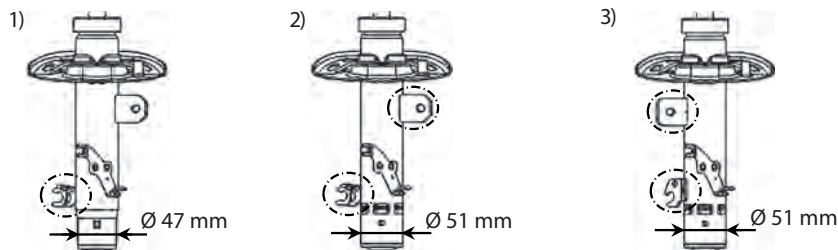

DS

MODEL FAHRZEUG MODELE	YEAR JAHR ANNEE	FRONT/VORNE/AVANT				REAR/HINTEN/ARRIERE			
		PREMIUM Twin-tube Oil	EXCEL-G Twin-tube Gas	GAS-A-JUST Mono-tube Gas		PREMIUM Twin-tube Oil	EXCEL-G Twin-tube Gas	GAS-A-JUST Mono-tube Gas	

Daihatsu (J)

Terios

1300	(J100)	9.98 - 5.00	634111 L	339022 L		343483		
1300	(J102)	5.00 - 12.00	634110 R	339021 R				
1300 Incl. ABS	(J122)	5.00 - 12.01						
 1300 Incl. ABS		12.01 - 12.05	633266 L ▼ 633265 R ▼	333434 L 333433 R		343483		

Terios II

1.3 VVT	(J211)	5.06 - 10.08		333496		343441		
1.5 VVT	(J200)							
1.5 VVT Incl. ABS	(J210)							

Trevis

1.0		6.06 -		332140 L 332139 R		348026		

YRV

 1.0, 1.3	(M2)	10.00 -		332111 L 332110 R		342022		
 1.3	(M2)	10.00 -		332111 L 332110 R		342023		

Dodge (US) → Chrysler (US)

DS (F)

DS 3

 Incl. Performance Line Exc. Performance	(SA_, SB_)	4.15 - 7.19		339801 L¹⁾ 339800 R¹⁾ 339795 L²⁾ 339794 R²⁾ 339708 L³⁾ 339707 R³⁾		3448000		
			910259 MB1901 SM1553