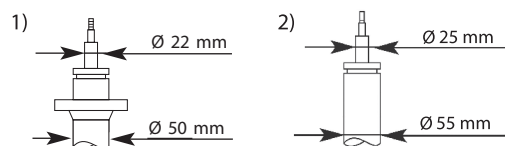

Golf VI Variant

[2WD] [4WD] ALL Exc. Sport sus.,	(AJ5)	7.09 -		334834 ¹⁾ 335808 ²⁾ 324703 ¹⁾ 325700 ²⁾			344459 354006		
[2WD] [4WD] ALL + Exc. Sport sus.,	(AJ5)	7.09 - 12.11					349137 ³⁾		

3) Exc. Normal sus., Sport sus.
 Exc. OE p/n = 1K0513029ME, 1K0513029MF