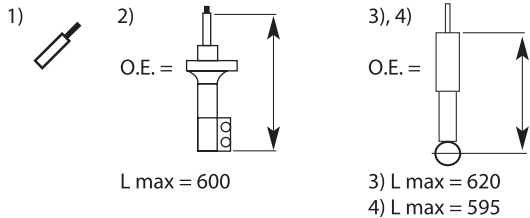

MODEL FAHRZEUG MODELE	YEAR JAHR ANNEE	FRONT	REAR	FRONT	REAR	FRONT	REAR	FRONT	REAR
								PROTECTION KIT MOUNTING KIT	

Toyota (J)

Land Cruiser

KZJ 90 3.0 Diesel	3.96 - 9.02	741068	743041▼	351031	354005	341232	344288		
KZJ 95 3.0 Diesel									
KDJ 90 3.0 Diesel									
KDJ 95 3.0 Diesel									
VZJ 90 3.4									
VZJ 95 3.4									
Exc.									

MR 2

2.0 16V Incl. ABS	(SW20)	90 - 00	765015▼	765016▼			365099	365100	SM5161	

RAV 4 (2WD) (4WD)

ALL (SXA10) ALL (SXA11)	4.94 - 1.98 1.98 - 4.00			375035^{1)▼} 324039 L^{2)▼} 324038 R^{2)▼}	243033³⁾	365093¹⁾ 334483 L²⁾ 334482 R²⁾	343272³⁾	910110 SM5162	
ALL (SXA10)	8.96 - 4.00			324039 L^{2)▼} 324038 R^{2)▼}		334483 L²⁾ 334482 R²⁾	343313⁴⁾	910110 SM5162	
1.8 (ZCA25) 2.0 (ACA20) 2.0 TD (CLA20) 2.0 D	5.00 -			324057 L 324056 R	243033	3340114 L 3340113 R	343272	910050 SM5162	
1.8 (ZCA26) 2.0 (ACA21) 2.0 TD (CLA21) 2.0 D	5.00 -			325002 L 325001 R	243033	335041 L 335040 R	343272	910050 SM5162