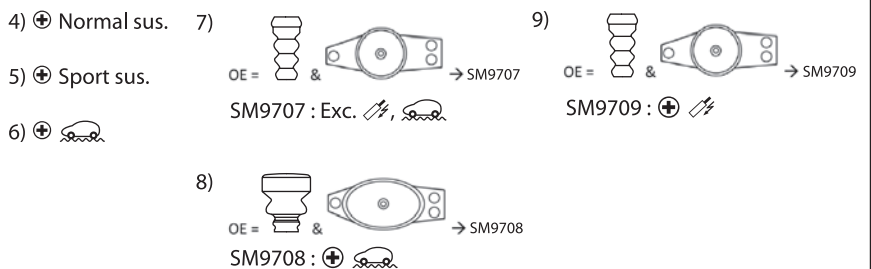

Golf VI Variant

[2WD] [4WD] ALL Exc. Sport sus.,	(AJ5)	7.09 -		334834 ¹⁾ 335808 ²⁾ 324703 ¹⁾ 325700 ²⁾			344459 354006		
[2WD] [4WD] ALL + Exc. Sport sus.,	(AJ5)	7.09 - 12.11					349137 ³⁾		

3) Exc. Normal sus., Sport sus.
 Exc. OE p/n = 1K0513029ME, 1K0513029MF