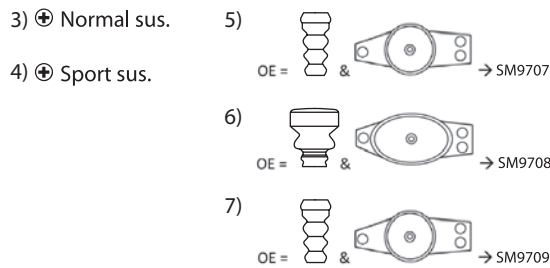

Golf VI Variant

[2WD] [4WD] ALL Exc. Sport sus.,	(AJ5)	7.09 -		334834 ¹⁾ 335808 ²⁾ 324703 ¹⁾ 325700 ²⁾			344459 354006		
[2WD] [4WD] ALL + Exc. Sport sus.,	(AJ5)	7.09 - 12.11					349137 ³⁾		

3) Exc. Normal sus., Sport sus.
 Exc. OE p/n = 1K0513029ME, 1K0513029MF