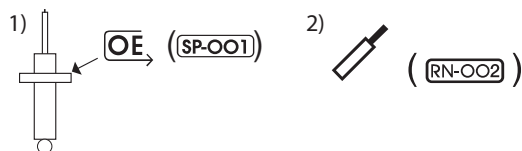

MODEL FAHRZEUG MODELE	YEAR JAHR ANNEE	FRONT/VORNE/AVANT			REAR/HINTEN/ARRIERE		
		PREMIUM Twin-tube Oil	EXCEL-G Twin-tube Gas	GAS-A-JUST Mono-tube Gas	PREMIUM Twin-tube Oil	EXCEL-G Twin-tube Gas	GAS-A-JUST Mono-tube Gas

Volkswagen (D)

Passat, Santana (- 88)

Passat (32B) Passat Variant Santana → 32D155757 Exc.	11.80 - 3.83 3.81 - 83 82 - 3.83	665030	365500 375008²⁾	910088 SM1702	443164¹⁾ (SP-001)	915408▼ SM5377 910087		
(32B) Passat Passat Variant Santana 32D155758 → Exc.	4.83 - 3.88	665030	365500 375008²⁾	910088 SM1702	443209¹⁾ (SP-001)	343206¹⁾▼ (SP-001)	915408▼ SM5377 910087	
Syncro (32B) Exc.	8.84 - 8.88		365500 375008²⁾	SM1702			551063	
(32B) 	8.84 - 8.88		365500 375008²⁾	SM1702			551063	

Passat (88 - 96)

(3A2, 351) Variant Exc. 2.8 VR6, ,	4.88 - 7.91	665500²⁾	365502²⁾	915401 SM1700	443246¹⁾ (SP-001)	343223¹⁾ (SP-001)	915408▼ SM5197 910087	
(3A2, 351) Variant → P-026435 Exc. 2.8 VR6, ,	8.91 - 92	634810	334810 324025	915401 SM1700	443246¹⁾ (SP-001)	343223¹⁾ (SP-001)	915408▼ SM5197 910087	
(3A2, 351) Variant P-026436 → Exc. 2.8 VR6, ,	92 - 96	634811	334811	910088 SM1704	443246¹⁾ (SP-001)	343223¹⁾ (SP-001)	915408▼ SM5197 910087