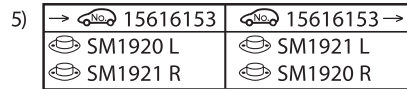

Citroën Commercial (F)

Jumper / Relay 2WD 4WD

35 Incl. Exc. H/D, Camping Car	(230)	94 - 12.01	635807				345021	
  Exc. H/D	(244)	1.02 - 6.06	635806				344283	
35 Exc. H/D	(244)	1.02 - 6.06	635807				345041	
Incl. H/D, , , Exc.		4.06 -		335827²⁾			345700³⁾ 345701⁴⁾