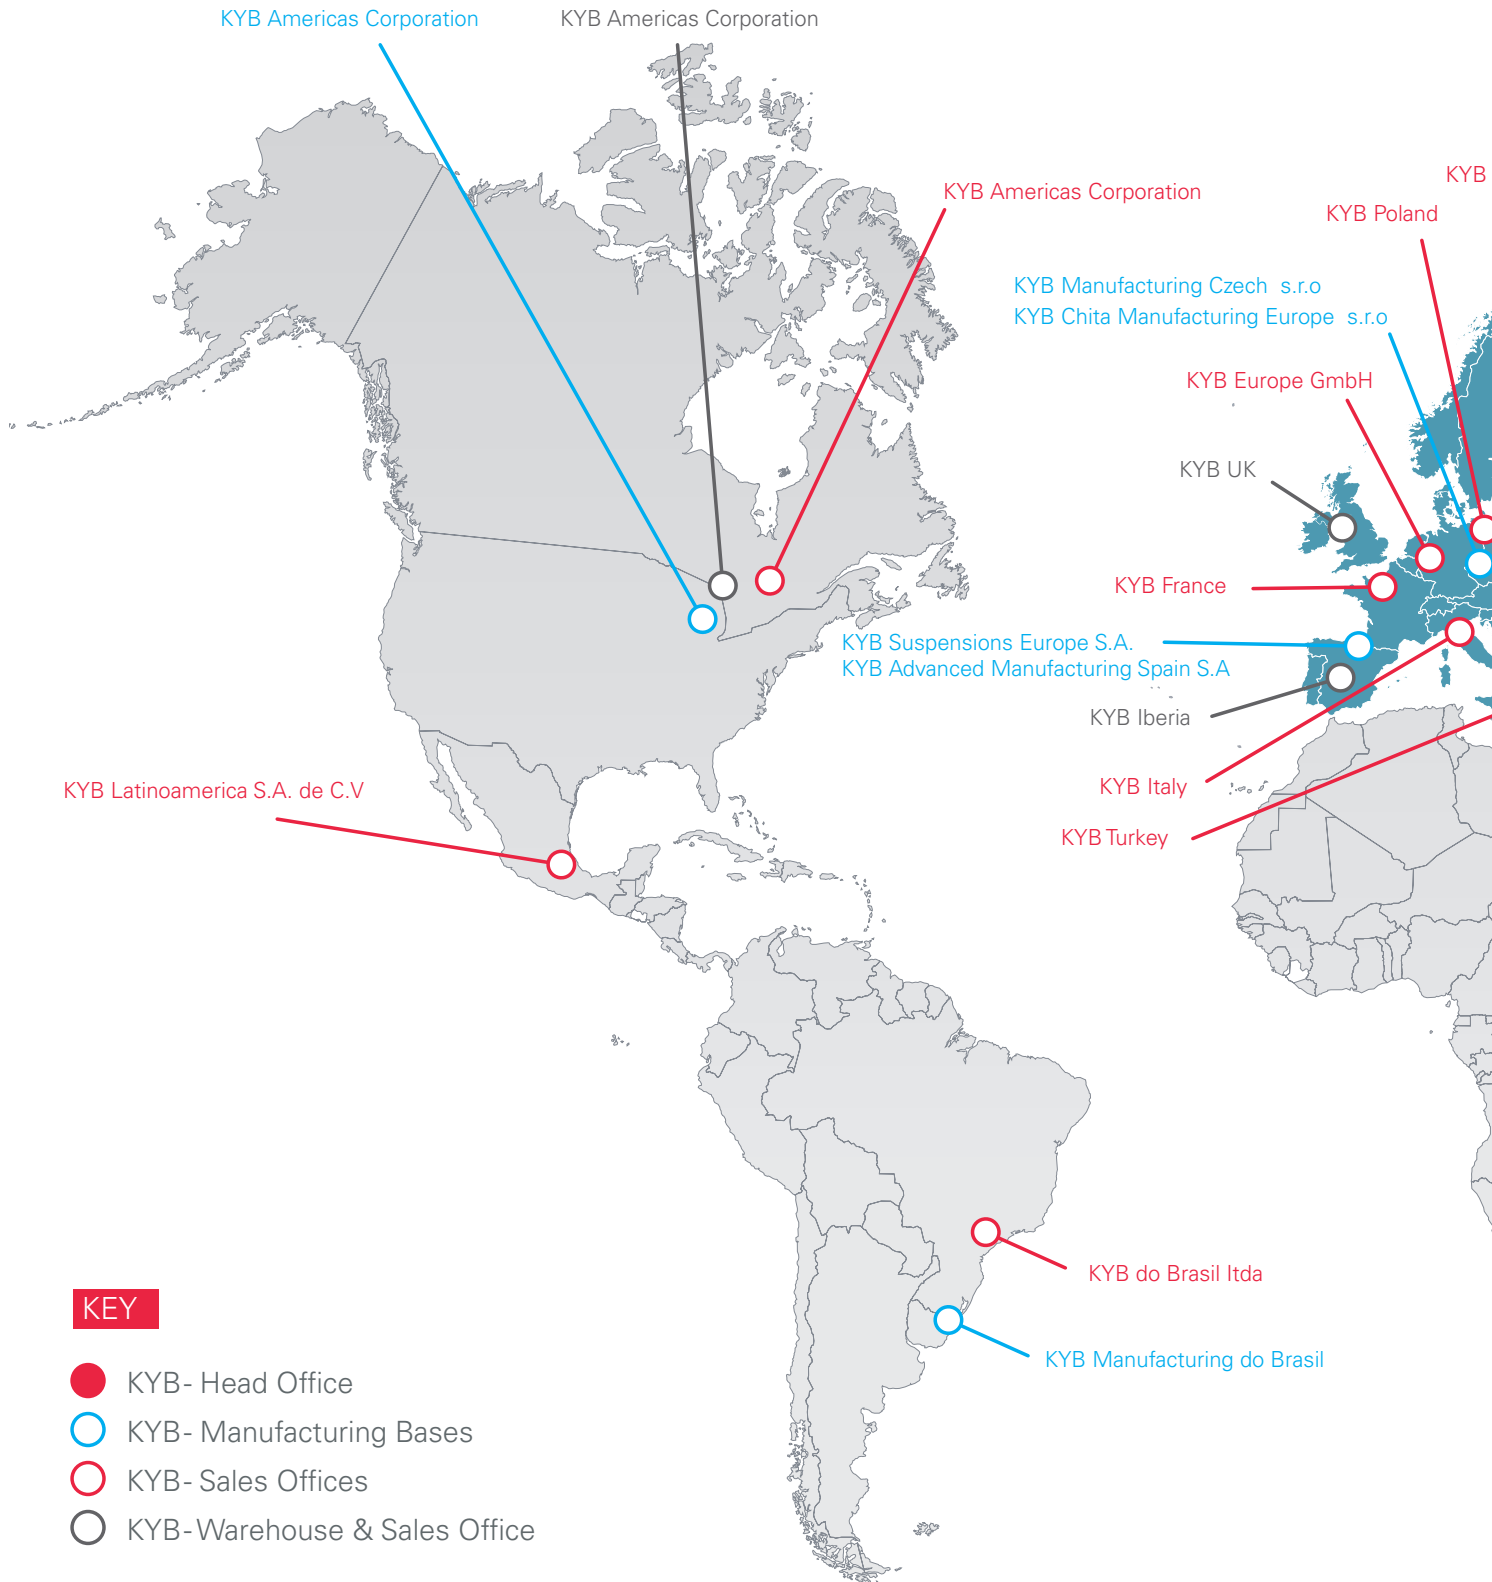

Réseau mondial