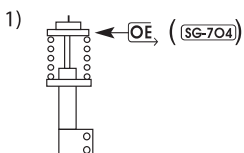

2)

15616153	15616153