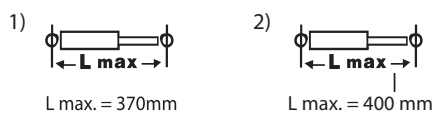

Jumpy / Dispatch

→ 7608	(U6U)	6.94 - 8.97	634928	910124 MB1907 SM1916 L SM1917 R			441106¹⁾ 341238^{1)▼}		
7609 →	(U6U)	9.97 - 8.00	634928	910124 MB1907 SM1916 L SM1917 R			441107²⁾ 341239²⁾		
→ 09792	(U6U)	9.00 -	634928	910124 MB1907 SM1916 L SM1917 R			441107²⁾ 341239²⁾