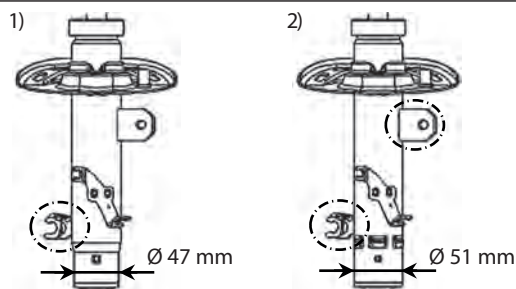

Citroën

MODEL FAHRZEUG MODELE	YEAR JAHR ANNEE	FRONT/VORNE/AVANT			REAR/HINTEN/ARRIERE		
		PREMIUM Twin-tube Oil	EXCEL-G Twin-tube Gas	GAS-A-JUST Mono-tube Gas	PREMIUM Twin-tube Oil	EXCEL-G Twin-tube Gas	GAS-A-JUST Mono-tube Gas

Citroën (F)

C3 II

1.6 VTi 120 (SC_)	11.09 -	339803 L¹⁾ 339802 R¹⁾ 339795 L²⁾ 339794 R²⁾ 910197 MB1901 SM1553		348031³⁾ 3448000⁴⁾	
1.4 HDi 70 ⊕ Exc.	(SC_) 11.09 - 1.12	339805 L 339804 R 910197 MB1901 SM1553		348031	
1.4 HDi 70 ⊕ Semi-automatic transmission Exc.	(SC_) 11.09 - 1.12	339803 L 339802 R 910197 MB1901 SM1553		348031	
1.4 HDi 70 Exc.	(SC_) 2.12 -	339805 L 339804 R 910197 MB1901 SM1553		348031	
1.4 HDi 70 ⊕	(SC_) 11.09 -	339805 L 339804 R 910197 MB1901 SM1553		348031	
1.6 HDi 90 (66 kW)	(SC_) 11.09 -	339803 L 339802 R 910197 MB1901 SM1553		348031	
1.6 HDi (68 kW)	(SC_) 11.09 - 9.12	339803 L¹⁾ 339802 R¹⁾ 339795 L²⁾ 339794 R²⁾ 910197 MB1901 SM1553		348031³⁾ 3448000⁴⁾	
1.6 HDi (68 kW)	(SC_) 10.12 - 9.16	339805 L¹⁾ 339804 R¹⁾ 339795 L²⁾ 339794 R²⁾ 910197 MB1901 SM1553		348031³⁾ 3448000⁴⁾