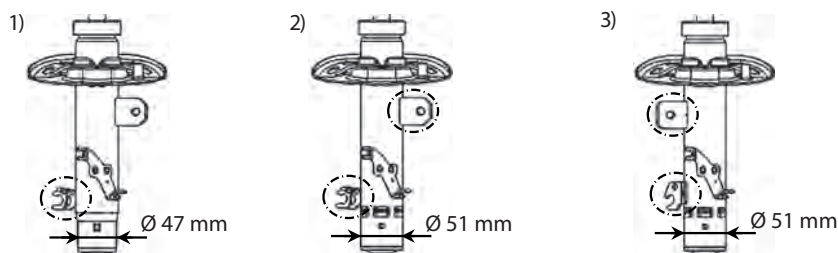

DS

MODEL FAHRZEUG MODELE	YEAR JAHR ANNEE	FRONT/VORNE/AVANT				REAR/HINTEN/ARRIERE			
		PREMIUM Twin-tube Oil	EXCEL-G Twin-tube Gas	GAS-A-JUST Mono-tube Gas		PREMIUM Twin-tube Oil	EXCEL-G Twin-tube Gas	GAS-A-JUST Mono-tube Gas	

Daihatsu (J)

Terios

1300	(J100)	9.98 - 5.00	634111 L	339022 L		343483		
1300	(J102)	5.00 - 12.00	634110 R	339021 R				
1300 Incl. ABS	(J122)	5.00 - 12.01						
			633266 L	333434 L		343483		
1300 Incl. ABS		12.01 - 12.05	633265 R	333433 R				

Terios II

1.3 VVT	(J211)	5.06 - 10.08		333496		343441		
1.5 VVT	(J200)							
1.5 VVT Incl. ABS	(J210)							

Trevis

1.0		6.06 -		332140 L 332139 R		348026		

YRV

 1.0, 1.3	(M2)	10.00 -		332111 L 332110 R		342022		
 1.3	(M2)	10.00 -		332111 L 332110 R		342023		

Dodge (US) → Chrysler (US)

DS (F)

DS 3

 Incl. Performance Line Exc. Performance	(SA_, SB_)	4.15 - 7.19		339801 L¹⁾ 339800 R¹⁾ 339795 L²⁾ 339794 R²⁾ 339708 L³⁾ 339707 R³⁾		3448000		
			910259 MB1901 SM1553