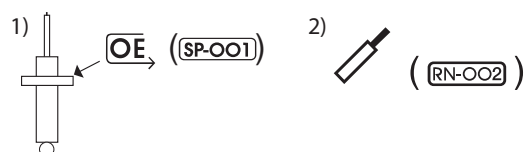

MODEL FAHRZEUG MODELE	YEAR JAHR ANNEE	FRONT/VORNE/AVANT			REAR/HINTEN/ARRIERE		
		PREMIUM Twin-tube Oil	EXCEL-G Twin-tube Gas	GAS-A-JUST Mono-tube Gas	PREMIUM Twin-tube Oil	EXCEL-G Twin-tube Gas	GAS-A-JUST Mono-tube Gas

Volkswagen (D)

Passat, Santana (- 88)

Passat ALL (32B) Passat Variant ALL Santana → 32D155757 Exc.	11.80 - 3.83 3.81 - 83 82 - 3.83	665030	365500 <u>375008²⁾</u>	910088 SM1702	443164¹⁾ (SP-001)	915408▼ SM5377 910087	
(2WD) Passat ALL (32B) Passat Variant ALL Santana 32D155758 → Exc.	4.83 - 3.88	665030	365500 <u>375008²⁾</u>	910088 SM1702	443209¹⁾ (SP-001)	343206¹⁾▼ (SP-001) 915408▼ SM5377 910087	
Syncro (4WD) ALL Exc.	8.84 - 8.88		365500 <u>375008²⁾</u>	SM1702		551063	
 ALL (4WD) +	(32B) 8.84 - 8.88		365500 <u>375008²⁾</u>	SM1702		551063	

Passat (88 - 96)

(2WD) ALL (3A2, 35I) Variant ALL (3A5, 35I) Exc. 2.8 VR6,	4.88 - 7.91	665500²⁾	365502²⁾	915401 SM1700	443246¹⁾ (SP-001)	343223¹⁾ (SP-001)	
 ALL (4WD) No → P-026435 Exc. 2.8 VR6,	8.91 - 92	634810	334810 <u>324025</u>	915401 SM1700		915408▼ SM5197 910087	
(2WD) ALL (3A2, 35I) Variant ALL (3A5, 35I) No P-026436 → Exc. 2.8 VR6,	92 - 96	634811	334811	910088 SM1704	443246¹⁾ (SP-001)	343223¹⁾ (SP-001) 915408▼ SM5197 910087