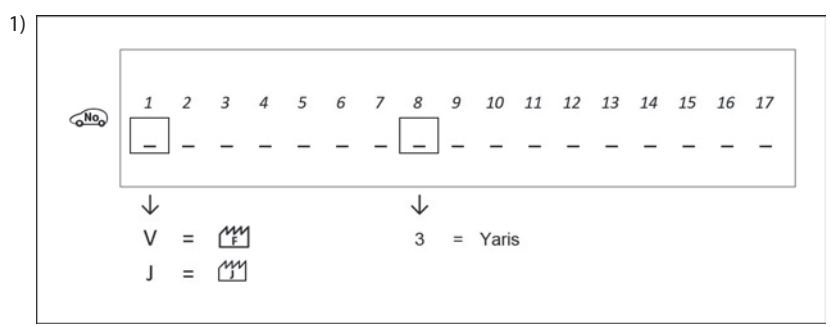

Yaris II

 1.0 VVT-i, 1.0 LPG 1.3 VVT-i, 1.33 VVT-i 1.4 D-4D	(P9_) 11.05 -		333746 L 333745 R		343809	
			910144¹⁾²⁾ SM5641¹⁾³⁾ 910209¹⁾²⁾ SM1012¹⁾⁴⁾		912023¹⁾⁵⁾ SM9905¹⁾⁵⁾