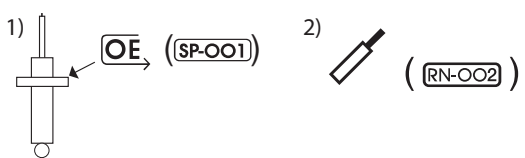

MODEL FAHRZEUG MODELE	YEAR JAHR ANNEE	FRONT/VORNE/AVANT				REAR/HINTEN/ARRIERE			
		PREMIUM Twin-tube Oil	EXCEL-G Twin-tube Gas	GAS-A-JUST Mono-tube Gas		PREMIUM Twin-tube Oil	EXCEL-G Twin-tube Gas	GAS-A-JUST Mono-tube Gas	
Volkswagen (D)									
Passat (88 - 96)									
(2WD) 2.8 VR6 2.8 VR6 Exc. Syncro, ,	(3A2, 35I) (3A5, 35I)	8.91 - 96	634811 ☺☺☺☺ 910088	334811 		443246¹⁾ (SP-001)	343223¹⁾ (SP-001)	 ☺☺☺☺ 915408▼ ☺☺☺☺ 910087	
Syncro (4WD) 1.8 G60/2.0 1.8 G60/2.0 Exc.	(3A2, 35I) (3A5, 35I)	9.89 - 7.91 10.90 - 7.91	665500²⁾ 634810	365502²⁾ 334810 324025				551063	
Syncro (4WD) 1.8 G60/2.0 1.8 G60/2.0 → P-026435 Exc.	(3A2, 35I) (3A5, 35I)	8.91 - 92	634810	334810 324025				551063	
Syncro (4WD) 1.8 G60/2.0 1.8 G60/2.0 P-026436 → Exc.	(3A2, 35I) (3A5, 35I)	92 - 96	634811	334811				551063	
Syncro (4WD) 2.8 VR6 2.8 VR6 Exc. ,	(3A2, 35I) (3A5, 35I)	8.91 - 96	634811	334811				551063	
Syncro (4WD) 1.8 G60/2.0 1.8 G60/2.0 ⊕	(3A2, 35I) (3A5, 35I)	9.89 - 92	 ☺☺☺☺ 913147	334810 324025					
Syncro (4WD) 1.8 G60/2.0 1.8 G60/2.0 ⊕	(3A2, 35I) (3A5, 35I)	92 - 96	 ☺☺☺☺ 913147	334811