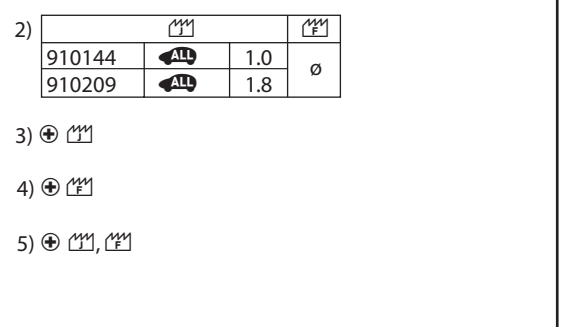

Yaris II

 1.0 VVT-i, 1.0 LPG 1.3 VVT-i, 1.33 VVT-i 1.4 D-4D	(P9_) 11.05 -		333746 L 333745 R		343809	
			910144¹⁾²⁾ SM5641¹⁾³⁾ 910209¹⁾²⁾ SM1012¹⁾⁴⁾		912023¹⁾⁵⁾ SM9905¹⁾⁵⁾