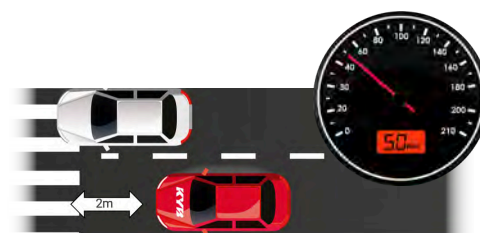

Proč Vyměnit Tlumiče Pérování?

Nové KYB tlumiče pérování:

- Zkracují brzdnu dráhu.
- Zlepšují ovladatelnost vozidla.
- Poskytují komfort.
- Zvyšují životnost pneumatik.
- Zmenšují opotřebení ostatních dílů závěsu kola.