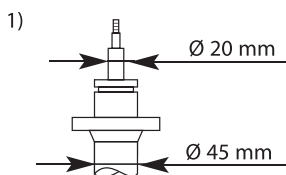

BMW

MODEL FAHRZEUG MODELE	YEAR JAHR ANNEE	FRONT/VORNE/AVANT				REAR/HINTEN/ARRIERE			
		PREMIUM Twin-tube Oil	EXCEL-G Twin-tube Gas	GAS-A-JUST Mono-tube Gas		PREMIUM Twin-tube Oil	EXCEL-G Twin-tube Gas	GAS-A-JUST Mono-tube Gas	
BMW (D)									
3 Series (E21) 									
323i	(E21)	78 - 10.82		365042		441003	341015 ▼		
			910084	SM1002					
3 Series (E30) Exc. M-Technik sus.									
316, 316i, 318i, 318iS, 324d Exc. Sport	(E30)	82 - 12.90	663500¹⁾	363500¹⁾ 373019²⁾		443207	343184	243019	
			910084	SM1000			SM9000		
320i Exc. Sport	(E30)	82 - 9.87	663500¹⁾	363500¹⁾ 373019¹⁾		443207	343184	243019	
			910084	SM1000			SM9000		
320i Exc. Sport	(E30)	10.87 - 12.90		363500¹⁾ 373019¹⁾			343184	243019	
			910084	SM1000			SM9000		
316/316i Sport 318i/318iS Sport 320i Sport 324d Sport	(E30)	82 - 12.90		364021²⁾ 374008²⁾			343184	243019	
			910084	SM1000			SM9000		
320iS, 323i, 324td, 325e, 325i Incl. Sport Exc. (4WD) (325iX)	(E30)	82 - 12.90		364021²⁾ 374008²⁾			343184	243019	
			910084	SM1000			SM9000		
3 Series (E30) Exc. M-Technik sus.									
318i, 320i, 325i Incl. Sport Exc. (4WD) (325iX)	(E30)	85 - 2.93		364021²⁾ 374008²⁾			343184	243019	
			910084	SM1000			SM9000		
3 Series Touring (E30) Exc. M-Technik sus.									
316i, 318i Exc. Sport	(E30)	3.89 - 9.89		363500¹⁾ 373019¹⁾			343184	243019	
			910084	SM1000			SM9000		
316i, 318i Exc. Sport	(E30)	10.89 - 2.94		364021²⁾ 374008²⁾			343184	243019	
			910084	SM1000			SM9000