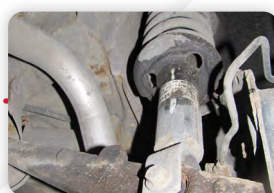

Únik oleje

Tlumiče Pérování