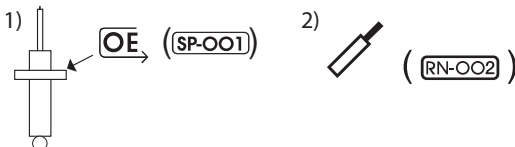

MODEL FAHRZEUG MODELE	YEAR JAHR ANNEE	FRONT/VORNE/AVANT				REAR/HINTEN/ARRIERE			
		PREMIUM Twin-tube Oil	EXCEL-G Twin-tube Gas	GAS-A-JUST Mono-tube Gas		PREMIUM Twin-tube Oil	EXCEL-G Twin-tube Gas	GAS-A-JUST Mono-tube Gas	
Volkswagen (D)									
Passat (88 - 96)									
(2WD) 2.8 VR6 2.8 VR6 Exc. Syncro, ,	(3A2, 35I) (3A5, 35I)	8.91 - 96	634811 910088	334811 SM1704		443246¹⁾ SP-001	343223¹⁾ SP-001 915408▼ 910087	SM5197	
Syncro (4WD) 1.8 G60/2.0 1.8 G60/2.0 Exc.	(3A2, 35I) (3A5, 35I)	9.89 - 7.91 10.90 - 7.91	665500²⁾ 634810	365502²⁾ SM1700 334810 324025 SM1700				551063	
Syncro (4WD) 1.8 G60/2.0 1.8 G60/2.0 → P-026435 Exc.	(3A2, 35I) (3A5, 35I)	8.91 - 92	634810	334810 324025 SM1700				551063	
Syncro (4WD) 1.8 G60/2.0 1.8 G60/2.0 P-026436 → Exc.	(3A2, 35I) (3A5, 35I)	92 - 96	634811	334811 SM1704				551063	
Syncro (4WD) 2.8 VR6 2.8 VR6 Exc. ,	(3A2, 35I) (3A5, 35I)	8.91 - 96	634811	334811 913147 SM1704				551063	
Syncro (4WD) 1.8 G60/2.0 1.8 G60/2.0 ⊕	(3A2, 35I) (3A5, 35I)	9.89 - 92		334810 324025 913147					
Syncro (4WD) 1.8 G60/2.0 1.8 G60/2.0 ⊕	(3A2, 35I) (3A5, 35I)	92 - 96		334811 913147