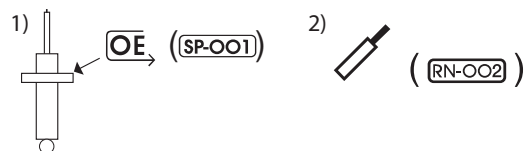

MODEL FAHRZEUG MODELE	YEAR JAHR ANNEE	FRONT/VORNE/AVANT			REAR/HINTEN/ARRIERE		
		PREMIUM Twin-tube Oil	EXCEL-G Twin-tube Gas	GAS-A-JUST Mono-tube Gas	PREMIUM Twin-tube Oil	EXCEL-G Twin-tube Gas	GAS-A-JUST Mono-tube Gas

Volkswagen (D)

Passat, Santana (- 88)

Passat ALL (32B) Passat Variant ALL Santana → 32D155757 Exc.	11.80 - 3.83 3.81 - 83 82 - 3.83	665030	365500 <u>375008</u>²⁾	910088 SM1702	443164¹⁾ (SP-001)	915408▼ SM5377 910087	
(2WD) Passat ALL (32B) Passat Variant ALL Santana 32D155758 → Exc.	4.83 - 3.88	665030	365500 <u>375008</u>²⁾	910088 SM1702	443209¹⁾ (SP-001)	343206¹⁾▼ (SP-001) 915408▼ SM5377 910087	
Syncro (4WD) ALL Exc.	8.84 - 8.88		365500 <u>375008</u>²⁾	SM1702		551063	
 ALL (4WD) +	(32B) 8.84 - 8.88		365500 <u>375008</u>²⁾	SM1702		551063	

Passat (88 - 96)

(2WD) ALL (3A2, 35I) Variant ALL (3A5, 35I) Exc. 2.8 VR6,	4.88 - 7.91	665500²⁾	365502²⁾	915401 SM1700	443246¹⁾ (SP-001)	343223¹⁾ (SP-001)	
ALL (3A2, 35I) Variant ALL (3A5, 35I) → P-026435 Exc. 2.8 VR6,	8.91 - 92	634810	334810 <u>324025</u>	915401 SM1700		915408▼ SM5197 910087	
(2WD) ALL (3A2, 35I) Variant ALL (3A5, 35I) P-026436 → Exc. 2.8 VR6,	92 - 96	634811	334811	910088 SM1704	443246¹⁾ (SP-001)	343223¹⁾ (SP-001) 915408▼ SM5197 910087