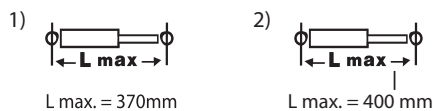

Jumpy / Dispatch

→ 7608	(U6U)	6.94 - 8.97	634928	334928			441106¹⁾	341238^{1)▼}		
7609 →	(U6U)	9.97 - 8.00	634928	334928			441107²⁾	341239²⁾		
→ 09792	(U6U)	9.00 -	634928	334928			441107²⁾	341239²⁾