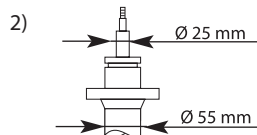

Leon (5F1) , Leon SC (5F5) , Leon ST (5F8)

(2WD) ALL Incl. Sport sus., Exc. , Cupra R	(5F_) 9.12 -		3348039¹⁾ 3358015²⁾			3430023³⁾ 3448024⁴⁾ 3448025⁵⁾		
			SM1051			910247⁶⁾ SM9924⁷⁾ 910332⁶⁾ SM9925⁷⁾		
(4WD) 1.8 TSi, 1.6 TDi, 2.0 TDi Incl. Sport sus., Exc.	(5F_) 4.14 -		3348039¹⁾ 3358015²⁾			3448024⁴⁾		
			SM1051			910332⁶⁾ SM9924⁷⁾ SM9925⁷⁾