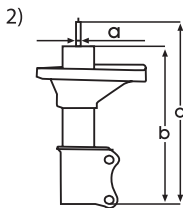

1)

	a	b	c
334177 L	22 mm	323 mm	481 mm
334176 R			

Corolla (No. = JT153..., JTB53...), (No. = JT172..., JTB72...) (4.97-9.01)

1300-12V (EE110) Exc. Rough Road Package	4.97 - 9.01		333237 L ¹⁾ 333236 R ¹⁾	916902 SM5104			332089 L ²⁾ 332088 R ²⁾	910085 SM5074 L SM5075 R	
1300-16V, 1600-16V (EE111, AE111) 1400-16V, 1600-16V (ZZE111, ZZE112) Exc. Rough Road Package	4.97 - 9.01		333237 L ¹⁾ 333236 R ¹⁾ 323064 L 323063 R	916902 SM5104			334179 L ²⁾ 334178 R ²⁾ 324045 L 324044 R	910085 SM5074 L SM5075 R	