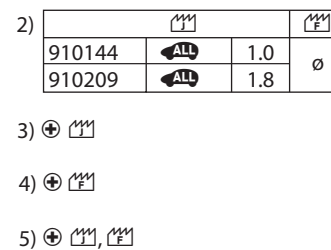

Yaris II

 1.0 VVT-i, 1.0 LPG 1.3 VVT-i, 1.33 VVT-i 1.4 D-4D	(P9_) 11.05 -	333746 L 333745 R		343809	
		910144¹⁾²⁾ SM5641¹⁾³⁾ 910209¹⁾²⁾ SM1012¹⁾⁴⁾			912023¹⁾⁵⁾ SM9905¹⁾⁵⁾