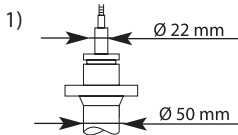

Leon (5F1) , Leon SC (5F5) , Leon ST (5F8)

(2WD) ALL Incl. Sport sus., Exc. , Cupra R	(5F_) 9.12 -		3348039¹⁾ 3358015²⁾			3430023³⁾ 3448024⁴⁾ 3448025⁵⁾		
			SM1051			910247⁶⁾ SM9924⁷⁾ 910332⁶⁾ SM9925⁷⁾		
(4WD) 1.8 TSi, 1.6 TDi, 2.0 TDi Incl. Sport sus., Exc.	(5F_) 4.14 -		3348039¹⁾ 3358015²⁾			3448024⁴⁾		
			SM1051			910332⁶⁾ SM9924⁷⁾ SM9925⁷⁾