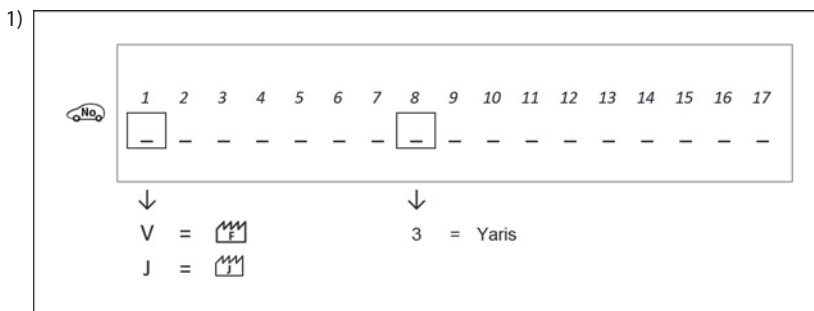

Yaris II

 1.0 VVT-i, 1.0 LPG 1.3 VVT-i, 1.33 VVT-i 1.4 D-4D	(P9_) 11.05 -	333746 L 333745 R		343809	
		910144¹⁾²⁾ SM5641¹⁾³⁾ 910209¹⁾²⁾ SM1012¹⁾⁴⁾			912023¹⁾⁵⁾ SM9905¹⁾⁵⁾