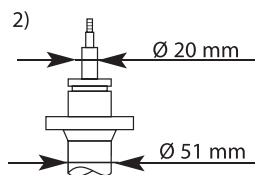

BMW

MODEL FAHRZEUG MODELE	YEAR JAHR ANNEE	FRONT/VORNE/AVANT				REAR/HINTEN/ARRIERE			
		PREMIUM Twin-tube Oil	EXCEL-G Twin-tube Gas	GAS-A-JUST Mono-tube Gas		PREMIUM Twin-tube Oil	EXCEL-G Twin-tube Gas	GAS-A-JUST Mono-tube Gas	
BMW (D)									
3 Series (E21) 									
323i	(E21)	78 - 10.82		365042		441003	341015 ▼		
			910084	SM1002					
3 Series (E30) Exc. M-Technik sus.									
316, 316i, 318i, 318iS, 324d Exc. Sport	(E30)	82 - 12.90	663500¹⁾	363500¹⁾ 373019²⁾		443207	343184	243019	
			910084	SM1000			SM9000		
320i Exc. Sport	(E30)	82 - 9.87	663500¹⁾	363500¹⁾ 373019¹⁾		443207	343184	243019	
			910084	SM1000			SM9000		
320i Exc. Sport	(E30)	10.87 - 12.90		363500¹⁾ 373019¹⁾			343184	243019	
			910084	SM1000			SM9000		
316/316i Sport 318i/318iS Sport 320i Sport 324d Sport	(E30)	82 - 12.90		364021²⁾ 374008²⁾			343184	243019	
			910084	SM1000			SM9000		
320iS, 323i, 324td, 325e, 325i Incl. Sport Exc. (4WD) (325iX)	(E30)	82 - 12.90		364021²⁾ 374008²⁾			343184	243019	
			910084	SM1000			SM9000		
3 Series (E30) Exc. M-Technik sus.									
318i, 320i, 325i Incl. Sport Exc. (4WD) (325iX)	(E30)	85 - 2.93		364021²⁾ 374008²⁾			343184	243019	
			910084	SM1000			SM9000		
3 Series Touring (E30) Exc. M-Technik sus.									
316i, 318i Exc. Sport	(E30)	3.89 - 9.89		363500¹⁾ 373019¹⁾			343184	243019	
			910084	SM1000			SM9000		
316i, 318i Exc. Sport	(E30)	10.89 - 2.94		364021²⁾ 374008²⁾			343184	243019	
			910084	SM1000			SM9000