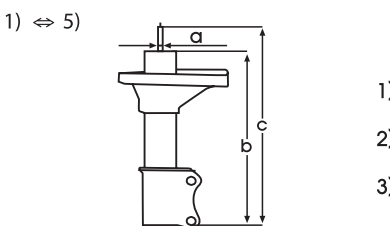

	a	b	c
334177 L	22 mm	323 mm	481 mm
334176 R	22 mm	323 mm	481 mm

Corolla (No. =JT153..., JTB53...), (No. =JT172..., JTB72...) (4.97-9.01)

 1300-12V (EE110) Exc. Rough Road Package ()	4.97 - 9.01		333237 L ¹⁾ 333236 R ¹⁾ SM5104		332089 L ⁴⁾ 332088 R ⁴⁾ SM5074 L SM5075 R	
 1300-16V, 1600-16V (EE111, AE111) 1400-16V, 1600-16V (ZZE111, ZZE112) Exc. Rough Road Package ()	4.97 - 9.01		333237 L ¹⁾ 333236 R ¹⁾ 323064 L 323063 R SM5104		334179 L ⁴⁾ 334178 R ⁴⁾ 324045 L 324044 R SM5074 L SM5075 R	
 1800 D, 1900 D, 2000 D (WZE110, WZE110, CE 110) Exc. Rough Road Package ()	4.97 - 1.02		334177 L ²⁾ 334176 R ²⁾ SM5104		334179 L ⁴⁾ 334178 R ⁴⁾ SM5074 L SM5075 R	