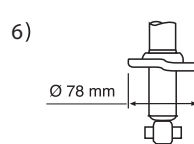

MODEL FAHRZEUG MODELE	YEAR JAHR ANNEE	FRONT/VORNE/AVANT			REAR/HINTEN/ARRIERE		
		PREMIUM Twin-tube Oil	EXCEL-G Twin-tube Gas	GAS-A-JUST Mono-tube Gas	PREMIUM Twin-tube Oil	EXCEL-G Twin-tube Gas	GAS-A-JUST Mono-tube Gas

Toyota (J)

Celica

1.6 	(TA60)	8.81 - 7.85	665021			443102	343039		
2.0 ST, XT 	(RA 60)	8.81 - 7.85	665024▼			443102	343039		
1.6 GT, GTS 2.0 XT, ST, GT 	(AA63) (RA61/63/65,SA63)	8.83 - 7.85 8.81 - 1.85	665024▼				343042		
ST, GT Exc. ST 165	(AT 160, ST 162, ST 160)	8.85 - 8.87		365058¹⁾ 365068²⁾ 916902			334007 L▼ 334006 R▼		
GT Exc. ST 165	(AT 160, ST 160)	8.87 - 9.89		365058¹⁾ 365068²⁾ 916902			334014 L 334013 R		
 1.6 STi 2.0 GTi	(AT 180) (ST 182)	10.89 - 94		365077 			334051 L 334050 R		
 2.0 Turbo	(ST 185)	10.89 - 94		365077 			334053 L 334052 R		
 1.8 2.0 Exc. Super Strut sus.	(AT 200) (ST 202)	94 - 99		365092³⁾ 334379 L⁴⁾ 334378 R⁴⁾ 			334126 L 334125 R		
 2.0 2.0 GT Four ⊕ Super Strut sus.	(ST 202) (ST 205)	94 - 99		331019 L⁵⁾ 331018 R⁵⁾ 			334128 L 334127 R		
1.8	(ZZT230)	8.99 - 10.99		334278 L 334277 R 			341277⁶⁾		
1.8	(ZZT230)	10.99 - 8.00		334278 L 334277 R 			341278⁷⁾		
1.8	(ZZT23#)	8.00 -		334278 L 334277 R 			341278⁷⁾