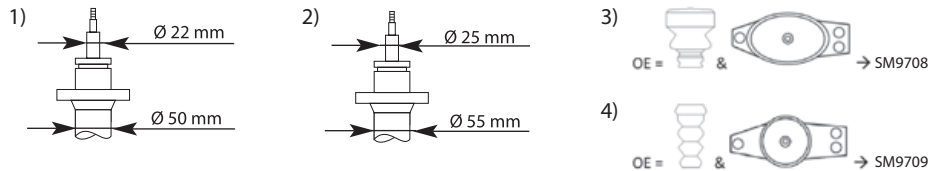

MODEL FAHRZEUG MODELE	YEAR JAHR ANNEE	FRONT	REAR	FRONT	REAR	FRONT	REAR	FRONT	REAR
								PROTECTION KIT MOUNTING KIT	

Audi (D)

A3 Sportback (8PA)

(8PA) Exc. Sport sus., Quattro	9.04 -			324703¹⁾ 325700²⁾	354006	334834¹⁾ 335808²⁾	344459	910004 SM1714	910002³⁾ 910180⁴⁾ SM9708³⁾ SM9709⁴⁾
(8PA) 1.8 TFSi Quattro 2.0 TDi Quattro 2.0 TFSi Quattro 3.2 V6 Quattro Exc. Sport sus.,	7.08 - 11.05 - 9.04 - 9.04 -			325700²⁾	354006	335808²⁾	344459	910004 SM1714	910002³⁾ 910180⁴⁾ SM9708³⁾ SM9709⁴⁾

A4 (8D2) , A4 Avant (8D5)

(8D*, B5) Exc. Sport sus.	11.94 - 1.99			351700	353014¹⁾	341842	343271¹⁾	915708 SM1711²⁾▼ SM5236²⁾	915416 SM5377²⁾
(8D*, B5) ⊕ Sport sus.	11.94 - 1.99			351700	353014¹⁾		343271¹⁾	915708 SM1711²⁾▼ SM5236²⁾	915416 SM5377²⁾
(8D*, B5) Exc. Sport sus., S4	11.94 - 1.99			351700		341842	341909	915708 SM1711²⁾▼ SM5236²⁾	
(8D*, B5) ⊕ Sport sus. Exc. S4	11.94 - 1.99			351700			341909	915708 SM1711²⁾▼ SM5236²⁾	
(8D2, B5) Exc. Sport sus.,	2.99 - 11.00			351700	353016¹⁾▼	341842	343302¹⁾	915708 SM1712²⁾▼ SM5236²⁾	SM5377²⁾
(8D2, B5) ⊕ Sport sus.	2.99 - 11.00			351700	353016¹⁾▼		343302¹⁾	915708 SM1712²⁾▼ SM5236²⁾	SM5377²⁾
(8D2, B5) Exc. Sport sus., S4	2.99 - 11.00			351700		341842	341909	915708 SM1712²⁾▼ SM5236²⁾	

					page
SM1711 ▼		→ 8D-W-012335		507	
SM1712 ▼		8D-W-012335→		507	
SM5236				516	
SM5377		→ 8D-X-199 999		519	
∅		8D-X-200 001→