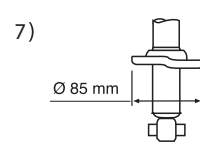

MODEL FAHRZEUG MODELE	YEAR JAHR ANNEE	FRONT/VORNE/AVANT			REAR/HINTEN/ARRIERE		
		PREMIUM Twin-tube Oil	EXCEL-G Twin-tube Gas	GAS-A-JUST Mono-tube Gas	PREMIUM Twin-tube Oil	EXCEL-G Twin-tube Gas	GAS-A-JUST Mono-tube Gas

Toyota (J)

Celica

1.6 	(TA60)	8.81 - 7.85	665021			443102	343039		
2.0 ST, XT 	(RA 60)	8.81 - 7.85	665024▼			443102	343039		
1.6 GT, GTS 2.0 XT, ST, GT 	(AA63) (RA61/63/65,SA63)	8.83 - 7.85 8.81 - 1.85	665024▼				343042		
ST, GT Exc. ST 165	(AT 160, ST 162, ST 160)	8.85 - 8.87		365058¹⁾ 365068²⁾ 916902			334007 L▼ 334006 R▼		
GT Exc. ST 165	(AT 160, ST 160)	8.87 - 9.89		365058¹⁾ 365068²⁾ 916902			334014 L 334013 R		
 1.6 STi 2.0 GTi	(AT 180) (ST 182)	10.89 - 94		365077 			334051 L 334050 R		
 2.0 Turbo	(ST 185)	10.89 - 94		365077 			334053 L 334052 R		
 1.8 2.0 Exc. Super Strut sus.	(AT 200) (ST 202)	94 - 99		365092³⁾ 334379 L⁴⁾ 334378 R⁴⁾ 			334126 L 334125 R		
 2.0 2.0 GT Four ⊕ Super Strut sus.	(ST 202) (ST 205)	94 - 99		331019 L⁵⁾ 331018 R⁵⁾ 			334128 L 334127 R		
1.8	(ZZT230)	8.99 - 10.99		334278 L 334277 R 			341277⁶⁾		
1.8	(ZZT230)	10.99 - 8.00		334278 L 334277 R 			341278⁷⁾		
1.8	(ZZT23#)	8.00 -		334278 L 334277 R 			341278⁷⁾