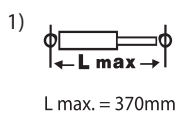

Jumpy / Dispatch

ALL → 7608	(U6U)	6.94 - 8.97	634928	334928	 	441106¹⁾	341238¹⁾▼		
ALL 7609 →	(U6U)	9.97 - 8.00	634928	334928	 	441107²⁾	341239²⁾