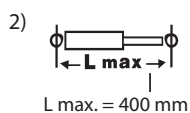

Jumpy / Dispatch

ALL → 7608	(U6U)	6.94 - 8.97	634928	334928	 	441106¹⁾	341238¹⁾▼		
ALL 7609 →	(U6U)	9.97 - 8.00	634928	334928	 	441107²⁾	341239²⁾