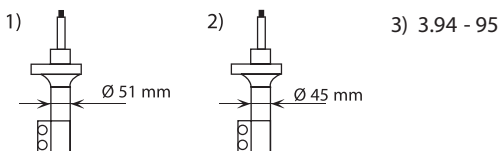

MODEL FAHRZEUG MODELE	YEAR JAHR ANNEE	FRONT/VORNE/AVANT				REAR/HINTEN/ARRIERE			
		PREMIUM Twin-tube Oil	EXCEL-G Twin-tube Gas	GAS-A-JUST Mono-tube Gas		PREMIUM Twin-tube Oil	EXCEL-G Twin-tube Gas	GAS-A-JUST Mono-tube Gas	
Nissan (J)									
Almera (N15)									
<u>2WD</u> 1.4, 1.6, 2.0 GTI, 2.0 Diesel Incl. ABS	(N15)	7.95 - 7.97		333193 L ¹⁾ 333192 R ¹⁾			341186 ³⁾		
			910032	SM5153		910036	SM5123		
<u>2WD</u> 1.4, 1.6, 2.0 GTI, 2.0 Diesel Incl. ABS	(N15)	8.97 - 12.99		333239 L ²⁾ 333238 R ²⁾			341226 ⁴⁾		
			910032	SM5153		910036	SM5123		
1) 223 mm 2) 253 mm 3) Ø 103 mm 4) Ø 93 mm									
Almera (N16E)									
 1.5, 1.8, 2.2 Di	(N16E)	1.00 - 7.00		333309 L 333308 R			341282		
			910033	SM5216		910037	SM9808		
 1.5, 1.8, 2.2 Di 1.5 dCi 2.2 dCi	(N16E)	8.00 -		333311 L 333310 R 323062 L 323061 R			341282 351028		
			910033	SM5216		910037	SM9808		
Almera (N16)									
1.5, 1.8, 2.2 Di	(N16)	4.00 - 7.00		333309 L 333308 R			341279		
			910033	SM5216		910037	SM9808		
1.5, 1.8, 2.2 Di	(N16)	8.00 - 2.01		333311 L 333310 R			341279		
			910033	SM5216		910037	SM9808		
1.5, 1.5 DCi, 1.8, 2.2 Di 2.2 dCi	(N16)	3.01 -		333311 L 333310 R 323062 L 323061 R			341282 351028		
			910033	SM5216		910037	SM9808		
Almera Classic									
1.6	(B10)	06 -		333311 L 333310 R			341279		
			910033	SM5216		910037			
Almera Tino (V10)									
1.8	(V10)	5.00 - 10.00		333323 L 333322 R			341283		
			910034	SM5409		910037	SM9808		
1.8	(V10)	11.00 -		333327 L 333326 R			341283		
			910034	SM5409		910037	SM9808		