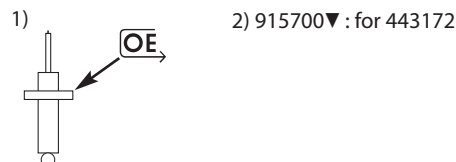

Golf I, Jetta I Exc.

Golf Jetta Exc. GTI, Turbo Diesel	73 - 8.83 8.78 - 2.84	663009 [RN-001]	363001 [RN-001] 373012 [RN-001]		441018 443172¹⁾▼	341007 351007	
			910088 SM5508		915700²⁾▼		
Golf GTI, Turbo-Diesel Jetta GTI, Turbo-Diesel	9.76 - 12.83 9.76 - 2.84		363001 [RN-001] 373012 [RN-001]			341007 351007	
			910088 SM5508		915700²⁾▼