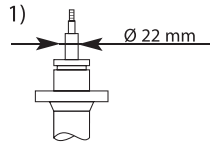

Moskwitch (RUS)

2141

2141	87 -		365800¹⁾				344277