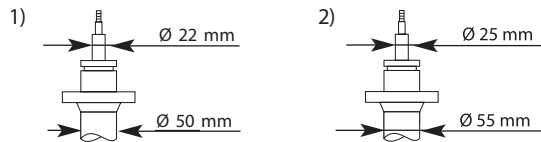

Crafter

30 2.5 TDI (kW : 65, 80, 100, 120) (2E) Exc. H/D	4.06 -		331701			343484		
		940003	SM1547					
30 2.5 TDI (kW : 65, 80, 100, 120) (2E) H/D	4.06 -		331702			349045		
		940003	SM1547					
35 2.5 TDI (kW : 65, 80, 100, 120) (2E) Exc. H/D,	4.06 -		331701			343484		
		940003	SM1547					
35 2.5 TDI (kW : 65, 80, 100, 120) (2E) H/D Exc.	4.06 -		331701			349045		
		940003	SM1547					