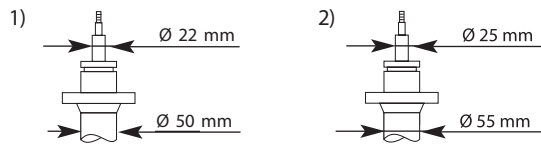

MODEL FAHRZEUG MODELE	YEAR JAHR ANNEE	FRONT/VORNE/AVANT				REAR/HINTEN/ARRIERE			
		PREMIUM Twin-tube Oil	EXCEL-G Twin-tube Gas	GAS-A-JUST Mono-tube Gas		PREMIUM Twin-tube Oil	EXCEL-G Twin-tube Gas	GAS-A-JUST Mono-tube Gas	

Volkswagen Commercial (D)

Caddy Life, Caddy Maxi Life

Caddy Life (2WD) (2K) Exc. H/D, , 1.6 BiFuel, 2.0 Ecofuel	3.04 -		334834¹⁾ 335808²⁾			344457		
		910177	SM1714					
Caddy Life (2WD) (2K) H/D, Exc. 1.6 BiFuel, 2.0 Ecofuel	3.04 -		334834¹⁾ 335808²⁾			344458		
		910177	SM1714					
Caddy Life, Caddy Maxi Life (2WD) (2K) 2.0 EcoFuel	4.06 -							
		910177	SM1714					
Caddy Life (4WD) (2K) Caddy Life Maxi (4WD) Exc. H/D,	5.08 -		335808²⁾			349201		
		910177	SM1714					
Caddy Life Maxi (2WD) (2K) Incl. H/D Exc. , 1.6 BiFuel, 2.0 EcoFuel	09 -		335808²⁾			349227		
		910177	SM1714					

Caddy, Caddy Maxi

Caddy (2WD) (2K) H/D, Exc. 1.6 BiFuel, 2.0 Ecofuel	2.04 -		334834¹⁾ 335808²⁾			344458		
		910177	SM1714					
Caddy (4WD) (2K) Caddy Maxi (4WD) Exc. H/D,	11.08 -		335808²⁾			349201		
		910177	SM1714					
Caddy Maxi (2WD) (2K) Incl. H/D Exc. , 1.6 BiFuel, 2.0 EcoFuel	8.10 -		335808²⁾			349227		
		910177	SM1714