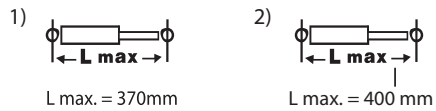

MODEL FAHRZEUG MODELE	YEAR JAHR ANNEE	FRONT/VORNE/AVANT				REAR/HINTEN/ARRIERE			
		PREMIUM Twin-tube Oil	EXCEL-G Twin-tube Gas	GAS-A-JUST Mono-tube Gas		PREMIUM Twin-tube Oil	EXCEL-G Twin-tube Gas	GAS-A-JUST Mono-tube Gas	

Citroën Commercial (F)

Jumpy / Dispatch

(U6U) → 09792	9.00 -	634928	334928			441107²⁾	341239²⁾		
		910124	MB1907 SM1916 L SM1917 R						

Jumpy / Dispatch

 Incl. , Exc. H/D	1.07 - 2.09		339772 L 339771 R				345078		
		910124	MB1907 SM1916 L SM1917 R						
 , H/D Exc.	1.07 - 2.09		339772 L 339771 R				345079		
		910124	MB1907 SM1916 L SM1917 R						
 Incl. H/D, Exc.	1.07 - 9.07		339772 L 339771 R				345079		
		910124	MB1907 SM1916 L SM1917 R						
   Incl. H/D,	1.07 - 2.09		339772 L 339771 R				345079		
		910124	MB1907 SM1916 L SM1917 R						
 Incl. , H/D,	2.09 -		339772 L 339771 R				3448003		
		910124	MB1907 SM1916 L SM1917 R						

Nemo combi , Nemo

	2.08 - 6.12		334968 L▼ 334967 R▼ 339809 L 339808 R				349145		
		910112	SM1821 L SM1822 R