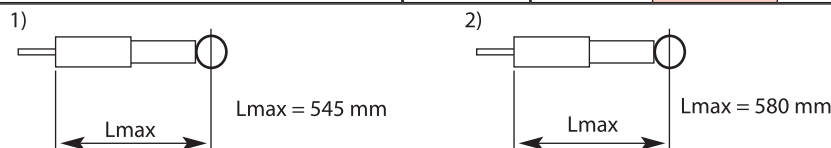

Traffic P Series (2WD)

→ 3373 (P3**)	81 - 82	635909 L¹⁾ 635908 R²⁾						
3374 → (P3**)	82 - 2.89	635909 L¹⁾ 635908 R²⁾						

1) OE = 7700 718 591 2) OE = 7700 718 592