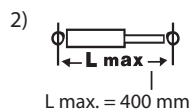

Jumpy / Dispatch

→ 7608	(U6U)	6.94 - 8.97	634928 910124	334928 MB1907 SM1916 L SM1917 R			441106¹⁾	341238¹⁾ ▼		
7609 →	(U6U)	9.97 - 8.00	634928 910124	334928 MB1907 SM1916 L SM1917 R			441107²⁾	341239²⁾		
→ 09792	(U6U)	9.00 -	634928 910124	334928 MB1907 SM1916 L SM1917 R			441107²⁾	341239²⁾