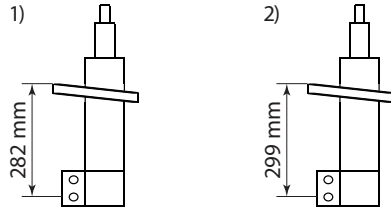

MODEL FAHRZEUG MODELE	YEAR JAHR ANNEE	FRONT/VORNE/AVANT				REAR/HINTEN/ARRIERE			
		PREMIUM Twin-tube Oil	EXCEL-G Twin-tube Gas	GAS-A-JUST Mono-tube Gas		PREMIUM Twin-tube Oil	EXCEL-G Twin-tube Gas	GAS-A-JUST Mono-tube Gas	

Peugeot Commercial (F)

Expert / Traveller

	(V_)	4.16 -		3348085¹⁾ 3348084²⁾			3458001		

J5

Incl. → 0244300 Exc.	81 - 85	635850				445022			
Incl. → 0244300 → Exc.	85 - 94	635851				445022			
  0244301 → 0327500 Exc.	85 - 87	635851				445022			
  0327501 → Exc.	87 - 94	635851				445092			

J7

Fourgon	66 - 80					443237▼			

J9

Fourgon → 4161496	79 - 86					443237▼			
Fourgon 4161497 →	86 - 94					443237▼			

Partner, Ranch (96-)

 	96 - 11.02	633839 L 633838 R	333839 L 333838 R			441105	341237		
		913112	MB1901 SM1905¹⁾ SM1906²⁾						
 	96 - 11.02		333839 L 333838 R			441105	341237		
		913112	MB1901 SM1905¹⁾ SM1906²⁾						

1) ⊖ ⊕   2) ⊕ ⊕