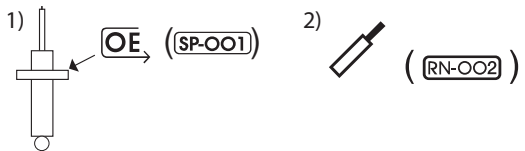

MODEL FAHRZEUG MODELE	YEAR JAHR ANNEE	FRONT/VORNE/AVANT				REAR/HINTEN/ARRIERE			
		PREMIUM Twin-tube Oil	EXCEL-G Twin-tube Gas	GAS-A-JUST Mono-tube Gas		PREMIUM Twin-tube Oil	EXCEL-G Twin-tube Gas	GAS-A-JUST Mono-tube Gas	
Volkswagen (D)									
Passat (88 - 96)									
(2WD) 2.8 VR6 2.8 VR6 Exc. Syncro, ,	(3A2, 35I) (3A5, 35I)	8.91 - 96	634811 ☺☺☺☺ 910088	334811 SM1704		443246¹⁾ (SP-001)	343223¹⁾ (SP-001)	 ☺☺☺☺ 915408▼ ☺☺☺☺ 910087	
Syncro (4WD) 1.8 G60/2.0 1.8 G60/2.0 Exc.	(3A2, 35I) (3A5, 35I)	9.89 - 7.91 10.90 - 7.91	665500²⁾ 634810	365502²⁾ SM1700 334810 324025 SM1700				551063	
Syncro (4WD) 1.8 G60/2.0 1.8 G60/2.0 → P-026435 Exc.	(3A2, 35I) (3A5, 35I)	8.91 - 92	634810	334810 324025 SM1700				551063	
Syncro (4WD) 1.8 G60/2.0 1.8 G60/2.0 P-026436 → Exc.	(3A2, 35I) (3A5, 35I)	92 - 96	634811	334811 SM1704				551063	
Syncro (4WD) 2.8 VR6 2.8 VR6 Exc. ,	(3A2, 35I) (3A5, 35I)	8.91 - 96	634811	334811 ☺☺☺☺ 913147				551063	
Syncro (4WD) 1.8 G60/2.0 1.8 G60/2.0 ⊕	(3A2, 35I) (3A5, 35I)	9.89 - 92		334810 324025 ☺☺☺☺ 913147					
Syncro (4WD) 1.8 G60/2.0 1.8 G60/2.0 ⊕	(3A2, 35I) (3A5, 35I)	92 - 96		334811 ☺☺☺☺ 913147