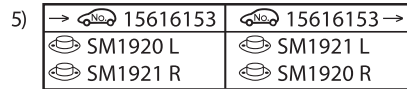

Citroën Commercial (F)

Jumper / Relay (2WD) (4WD)

35 Incl. Exc. H/D, Camping Car	(230)	94 - 12.01	635807 910091	 MB1905 SM1920⁵⁾ SM1921⁵⁾ (SG-704)¹⁾			345021		
  Exc. H/D	(244)	1.02 - 6.06	635806 910091	 MB1905 SM1926 L⁶⁾ SM1927 R⁶⁾			344283		
35 Exc. H/D	(244)	1.02 - 6.06	635807 910096	 MB1905 SM1926 L⁶⁾ SM1927 R⁶⁾			345041		
Incl. H/D, , , Exc.		4.06 -	 910159	335827²⁾ MB1905 SM1926 L⁶⁾ SM1927 R⁶⁾			345700³⁾ 345701⁴⁾